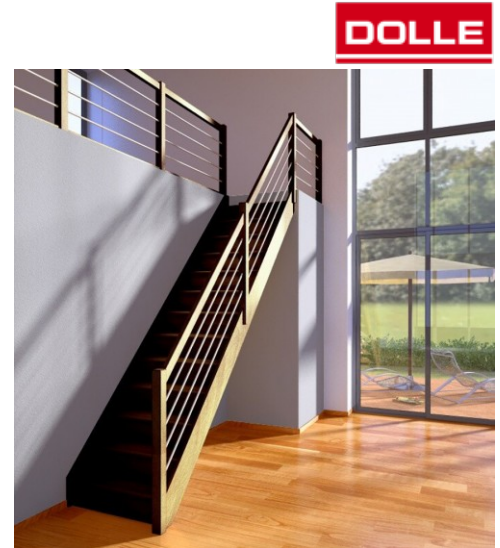

Dolle Raumspartreppe Paris mit Setzstufen Eiche versiegelt Treppenlauf gerade Edelstahlrohre

Designorientierte Nebentreppe mit geraden und eingestemmtten Stufen

Art. Nr.: DT0699289

★★★★★ (7)

2.124,32 €

~~UVP 2.615,62 €~~

(inkl. MwSt., zzgl. Versandkosten)

LIEFERZEIT: 21 -25 WERKTAGE

✓ **SOFORT LIEFERBAR**

Gewicht: 128.92 kg

Geschosshöhe: 185-280,5 cm

Holzart: Eiche lackiert

Geländerausführung: Edelstahlrohre

Treppenbreite: 83,5 cm

Treppenlauf: Geradelaufend

Typ: Paris

Hersteller: Dolle Treppen

Kategorie: Raumsparttreppen

Tragkraft: 150 kg

Gewicht: 128,92

Diese designorientierte Nebentreppe mit geraden, eingestemmtten Stufen erhalten Sie wahlweise als offene Treppe (ohne Setzstufen) oder als geschlossene Treppe (mit Setzstufen). Die ausgewählten Hölzer passen zu vielen Einrichtungsstilen.

Leicht, hell, zeitlos elegant – die Raumspartreppe DOLLE Paris macht ihrer Namensgeberin alle Ehre. Durch ihr schlankes Erscheinungsbild wird sie zur optimalen Wohnbegleiterin auch in kleinen Räumen. Die Treppe ist in zwei Hauptausführungen erhältlich: mit geradem Lauf sowie mit einer ¼-Wendelung unten. Alle Stufen sind bereits für die Aufnahme von Setzstufen vorgefräst, was der Treppe Flexibilität für eine etwaige spätere Veränderung gibt.