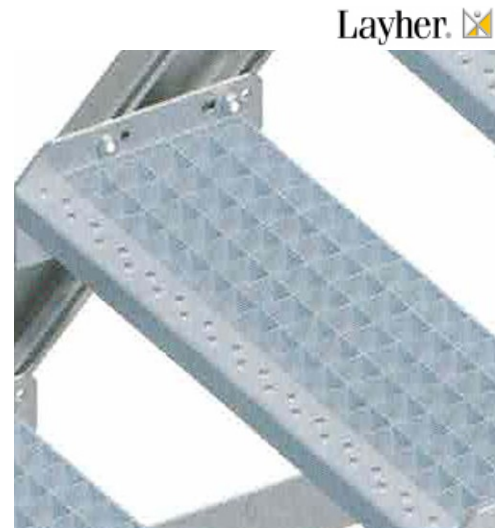

## Layher Alternativstufe R11 aus Stahl-Gitterrost 0,80m breit

Art. Nr.: 1151.801

**89,30 €**

~~UVP 144,76 €~~

(inkl. MwSt., zzgl. Versandkosten)

✔ SOFORT LIEFERBAR

**Hersteller:** Layher

**Kategorie:** Mehrpreis

Alternativstufe für Layher Treppen/Überstiege.

- Aus Stahl oder Aluminium
- als Lochblech oder Gitterrost
- Rutschhemmung R11
- **Mehrpreis = nur in Verbindung mit einer Treppe erhältlich!**
- **Preis pro Stufe**