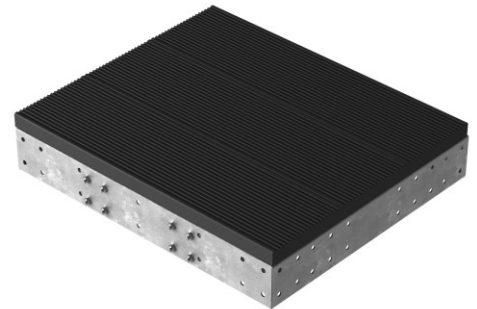

Dolle Podest für Gardentop 100x88cm inkl. 3 Stufenauflagen in TRIMAX® Anthrazit

Art. Nr.: DT0406853

★★★★★ (2 Bewertungen)

535,79 €

~~UVP 637,84 €~~

(inkl. MwSt., zzgl. Versandkosten)

 SOFORT LIEFERBAR

Gewicht: 37.5 kg

Typ: Podest

Hersteller: Dolle Treppen

Kategorie: Zubehör

Erweitern Sie ihre Gardentop Aussentreppe mit Podesten im Baukastensystem.

- Vielseitige Gestaltungsmöglichkeiten durch Podeste (als Austritts-, Zwischen- oder Eckpodest)
- Kombinierbar mit DOLLE ProvaSystem
- 2 verschiedene Stufenfarben
- Baukastensystem
- Rahmenmaß: 66 cm | Podest mit Treppenstufe: 88 cm
- **Lieferumfang:**
 - Komplettes Montagematerial
 - Einbauanleitung

Hinweis

Keine Verwendung als Eckpodest mit 100 cm Stufen möglich.

Es wird IMMER eine Podeststütze benötigt. Bei Bestellung wird eine Skizze benötigt.

Art	Podest		Zwischenpodest	
Fläche (cm)	80 x 88	100 x 88 (davon 20cm Trittstufe)	80 x 88	100 x 88 (davon 20cm Trittstufe)