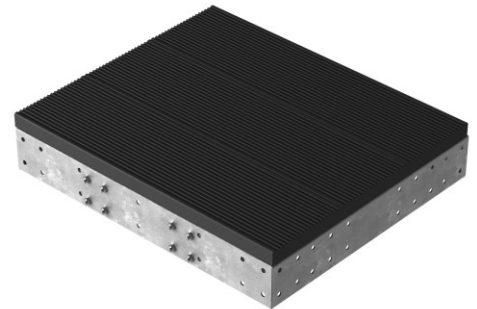

Dolle Podest für Gardentop 100x88cm inkl. 3 Stufenauflagen in TRIMAX® Anthrazit

Art. Nr.: DT0406853

★★★★★ (2 Bewertungen)

535,79 €

~~UVP 637,84 €~~

(inkl. MwSt., zzgl. Versandkosten)

 SOFORT LIEFERBAR

Gewicht: 37.5 kg

Typ: Podest

Hersteller: Dolle Treppen

Kategorie: Zubehör

Erweitern Sie ihre Gardentop Aussentreppe mit Podesten im Baukastensystem.

- Vielseitige Gestaltungsmöglichkeiten durch Podeste (als Austritts-, Zwischen- oder Eckpodest)
- Kombinierbar mit DOLLE ProvaSystem
- 2 verschiedene Stufenfarben
- Baukastensystem
- Rahmenmaß: 66 cm | Podest mit Treppenstufe: 88 cm
- **Lieferumfang:**
 - Komplettes Montagematerial
 - Einbauanleitung

Hinweis

Keine Verwendung als Eckpodest mit 100 cm Stufen möglich.

Es wird IMMER eine Podeststütze benötigt. Bei Bestellung wird eine Skizze benötigt.

| Art | Podest | | Zwischenpodest | |
|-------------|---------|----------------------------------|----------------|----------------------------------|
| Fläche (cm) | 80 x 88 | 100 x 88 (davon 20cm Trittstufe) | 80 x 88 | 100 x 88 (davon 20cm Trittstufe) |