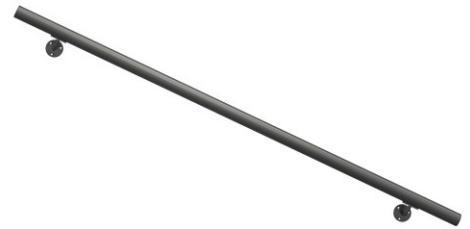

Dolle Handlaufset zur Wandmontage 1,5m Aluminium anthrazit, rund

Art. Nr.: DT0196513

64,78 €

(inkl. MwSt., zzgl. Versandkosten)

 **SOFORT LIEFERBAR**

Gewicht: 1.7 kg

Handlaufsets für die Wandmontage an Stufen, Terrassen, Podesten.

- wahlweise aus witterungsbeständigem Aluminium und Edelstahl
- Geländerelemente können auf Wunsch gekürzt oder mit zusätzlichen Sets erweitert werden
- Für die geradelaufende Erweiterung sind Verbindungselemente bereits im Lieferumfang enthalten
- Montagefertige Einzelteile und Zubehör!

Material Handlauf	Aluminium	Eiche	Buche	Aluminium					Edelsta
Farbe Handlauf	natur	versiegelt		weiß*	anthrazit**	dark grey		matt	natur
Form Handlauf	rund			rund	rund	tropfenförmig	rechteckig	rund	rund

Länge (cm)	150								
Artikel-Nr.	0196205	0196555	0196200	0196504	0196513	0196533	0196538	0196523	019640

*= Weiß / RAL 9016 **=Anthrazit / RAL 7016