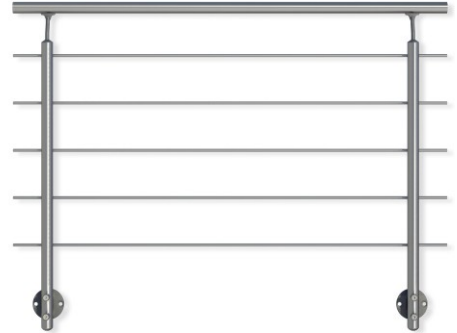

Dolle Brüstungsgeländer für Wand-/Bodenmontage

DOLLE

Art. Nr.: 3241-OX

ab 166,65 €

(inkl. MwSt., zzgl. Versandkosten)

✔ SOFORT LIEFERBAR

Geländersets für die Wand-/Bodenmontage an Stufen, Terrassen, Podesten.

- wahlweise aus witterungsbeständigem Aluminium und Edelstahl
- Geländerelemente können auf Wunsch gekürzt oder mit zusätzlichen Sets erweitert werden
- Für die geradelaufende Erweiterung sind Verbindungselemente bereits im Lieferumfang enthalten
- Montagefertige Einzelteile und Zubehör!

Material Unterkonstruktion	Alumimium								
Farbe Unterkonstruktion	natur		weiß*		anthrazit**		dark grey		matt
Material Handlauf	Aluminium	Eiche	Buche	Aluminium					
Farbe Handlauf	natur	versiegelt		weiß*	anthrazit**	dark grey		matt	
Form Pfosten / Stäbe / Handlauf	rund			oval	oval	tropfenförmig	rechteckig	vierkant	

Form Stäbe	rund	rund	rund	tropfenförmig	rechteckig	rund		
Form Handlauf	rund	rund	rund	tropfenförmig	rechteckig	rund		
Länge (cm)	150							
Artikel-Nr.	0196411	0196553	0196550	0196501	0196510	0196530	0196535	019652