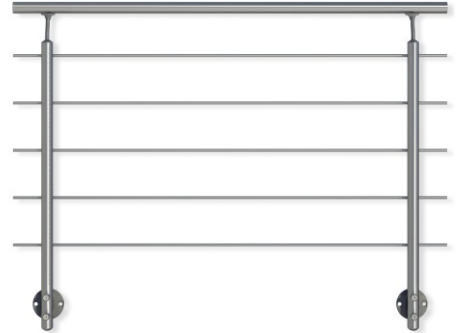

Dolle Brüstungsgeländer für Wand-/Bodenmontage

DOLLE

Art. Nr.: 3241-OX

ab 166,65 €

(inkl. MwSt., zzgl. Versandkosten)

✔ SOFORT LIEFERBAR

Geländersets für die Wand-/Bodenmontage an Stufen, Terrassen, Podesten.

- wahlweise aus witterungsbeständigem Aluminium und Edelstahl
- Geländerelemente können auf Wunsch gekürzt oder mit zusätzlichen Sets erweitert werden
- Für die geradelaufende Erweiterung sind Verbindungselemente bereits im Lieferumfang enthalten
- Montagefertige Einzelteile und Zubehör!

Material Unterkonstruktion	Aluminium								
Farbe Unterkonstruktion	natur		weiß*		anthrazit**		dark grey		matt
Material Handlauf	Aluminium	Eiche	Buche	Aluminium					
Farbe Handlauf	natur	versiegelt		weiß*	anthrazit**	dark grey		matt	
Form Pfosten / Stäbe / Handlauf	rund			oval	oval	tropfenförmig	rechteckig	vierkant	

Form Stäbe	rund	rund	rund	tropfenförmig	rechteckig	rund		
Form Handlauf	rund	rund	rund	tropfenförmig	rechteckig	rund		
Länge (cm)	150							
Artikel-Nr.	0196411	0196553	0196550	0196501	0196510	0196530	0196535	019652