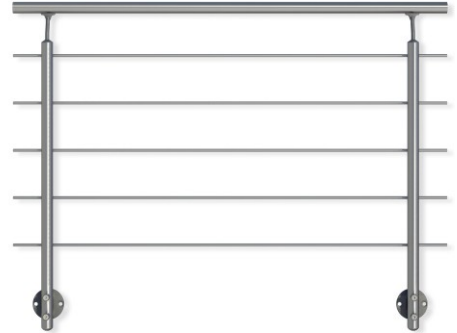

## Dolle Brüstungsgeländer für Wand-/Bodenmontage

**DOLLE**

Art. Nr.: 3241-OX

**ab 166,65 €**

(inkl. MwSt., zzgl. Versandkosten)

✔ SOFORT LIEFERBAR

### Geländersets für die Wand-/Bodenmontage an Stufen, Terrassen, Podesten.

- wahlweise aus witterungsbeständigem Aluminium und Edelstahl
- Geländerelemente können auf Wunsch gekürzt oder mit zusätzlichen Sets erweitert werden
- Für die geradelaufende Erweiterung sind Verbindungselemente bereits im Lieferumfang enthalten
- Montagefertige Einzelteile und Zubehör!

Material Unterkonstruktion	Aluminium								
Farbe Unterkonstruktion	natur		weiß*		anthrazit**		dark grey		matt
Material Handlauf	Aluminium	Eiche	Buche	Aluminium					
Farbe Handlauf	natur	versiegelt		weiß*	anthrazit**	dark grey		matt	
Form Pfosten / Stäbe / Handlauf	rund			oval	oval	tropfenförmig	rechteckig	vierkant	

Form Stäbe	rund	rund	rund	tropfenförmig	rechteckig	rund		
Form Handlauf	rund	rund	rund	tropfenförmig	rechteckig	rund		
Länge (cm)	150							
Artikel-Nr.	0196411	0196553	0196550	0196501	0196510	0196530	0196535	019652