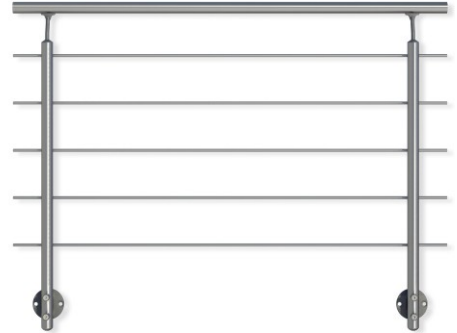

Dolle Brüstungsgeländer für Wand-/Bodenmontage

DOLLE

Art. Nr.: 3241-OX

ab 166,65 €

(inkl. MwSt., zzgl. Versandkosten)

✔ SOFORT LIEFERBAR

Geländersets für die Wand-/Bodenmontage an Stufen, Terrassen, Podesten.

- wahlweise aus witterungsbeständigem Aluminium und Edelstahl
- Geländerelemente können auf Wunsch gekürzt oder mit zusätzlichen Sets erweitert werden
- Für die geradelaufende Erweiterung sind Verbindungselemente bereits im Lieferumfang enthalten
- Montagefertige Einzelteile und Zubehör!

Material Unterkonstruktion	Aluminium									
Farbe Unterkonstruktion	natur		weiß*		anthrazit**		dark grey		matt	
Material Handlauf	Aluminium	Eiche	Buche	Aluminium						
Farbe Handlauf	natur	versiegelt		weiß*		anthrazit**		dark grey		matt
Form Pfosten / Stäbe / Handlauf	rund			oval		oval		tropfenförmig	rechteckig	vierkant

Form Stäbe	rund	rund	rund	tropfenförmig	rechteckig	rund		
Form Handlauf	rund	rund	rund	tropfenförmig	rechteckig	rund		
Länge (cm)	150							
Artikel-Nr.	0196411	0196553	0196550	0196501	0196510	0196530	0196535	019652