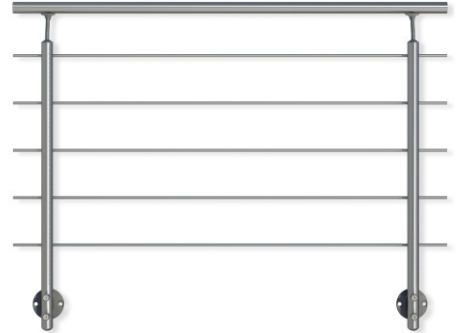

## Dolle Brüstungsgeländer für Wand-/Bodenmontage

**DOLLE**

Art. Nr.: 3241-OX

**ab 166,65 €**

(inkl. MwSt., zzgl. Versandkosten)

✔ SOFORT LIEFERBAR

### Geländersets für die Wand-/Bodenmontage an Stufen, Terrassen, Podesten.

- wahlweise aus witterungsbeständigem Aluminium und Edelstahl
- Geländerelemente können auf Wunsch gekürzt oder mit zusätzlichen Sets erweitert werden
- Für die geradelaufende Erweiterung sind Verbindungselemente bereits im Lieferumfang enthalten
- Montagefertige Einzelteile und Zubehör!

Material Unterkonstruktion	Alumimium								
Farbe Unterkonstruktion	natur		weiß*		anthrazit**		dark grey		matt
Material Handlauf	Aluminium	Eiche	Buche	Aluminium					
Farbe Handlauf	natur	versiegelt		weiß*	anthrazit**	dark grey		matt	
Form Pfosten / Stäbe / Handlauf	rund			oval	oval	tropfenförmig	rechteckig	vierkant	

Form Stäbe	rund	rund	rund	tropfenförmig	rechteckig	rund		
Form Handlauf	rund	rund	rund	tropfenförmig	rechteckig	rund		
Länge (cm)	150							
Artikel-Nr.	0196411	0196553	0196550	0196501	0196510	0196530	0196535	019652