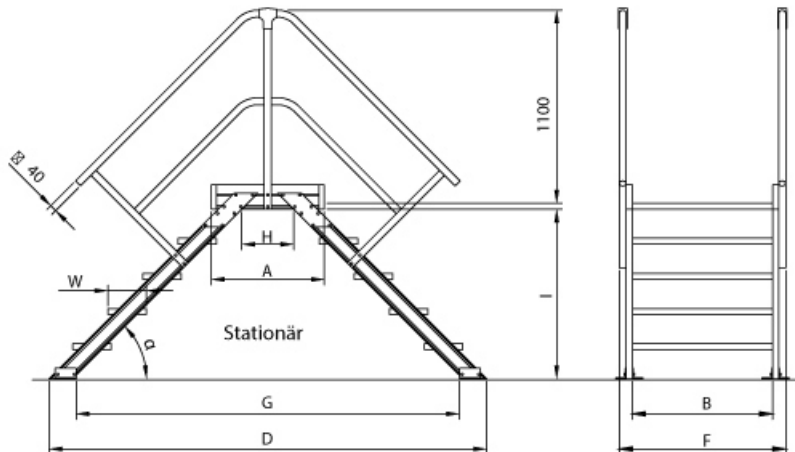

LIEFERZEIT: 12 -14 WERKTAGE

SOFORT LIEFERBAR

| | | |
|--------------------------------------|---------------------------------|--|
| Neigung: 60° | Plattformlänge: 0,72 m | Lichte Höhe: 2,21 m |
| Senkrechte Höhe: 2,25 m | Plattformbreite: 0,8 m | Ausladung: 3,21 m |
| Lichte Plattformweite: 0,44 m | Sprossen/Stufen: 9 | Hersteller: Euroline |
| Trittform: Stufen | Teilbarkeit: 2x | Material: Aluminium |
| Kategorie: Übergang | Begehbarkeit: zweiseitig | Lieferzeit: bis zu 10 Werktagen Lieferzeit |

- Stationäre Ausführung mit 8 Befestigungswinkeln unten (2 pro Holm)
- Lieferbar als **mobile Ausführung** mit 2 fahrbaren Quertraversen (5170400)
- Podestlänge (A): 720mm; Lichtes Längenmaß (H): 440mm
- Podest lässt sich mit **Podestverlängerung** um jeweils 240mm bis max. 3120mm verlängern
- Lieferung in vormontierten Baugruppen
- Stufenbreite (B): 600 - 800 - 1000mm
- Stranggepresste Aluminiumprofile mit hohen Festigkeiten
- Gesamtbelastung 300kg (höhere Belastung auf Anfrage)
- Maximale Stufenbelastung 150kg
- Sonderabmessungen fertigen wir gerne auf Anfrage
- Die Fertigung erfolgt in Anlehnung an die DIN EN ISO 14122

| | | | | | | | |
|-----------------------|---------|---------|---------|---------|---------|----------------|---------|
| Stufenanzahl | 2x4 | 2x5 | 2x6 | 2x7 | 2x8 | 2x9 | 2x10 |
| Lichte Höhe I (m) | 0,96 | 1,21 | 1,46 | 1,71 | 1,96 | 2,21 | 2,46 |
| Ausladung D (m) | 1,77 | 2,06 | 2,35 | 2,64 | 2,92 | 3,21 | 3,50 |
| Artikelnummern | | | | | | | |
| 600mm Stufenbreite B | 5126104 | 5126105 | 5126106 | 5126107 | 5126108 | 5126109 | 5126110 |
| 800mm Stufenbreite B | 5126204 | 5126205 | 5126206 | 5126207 | 5126208 | 5126209 | 5126210 |
| 1000mm Stufenbreite B | 5126304 | 5126305 | 5126306 | 5126307 | 5126308 | 5126309 | 5126310 |