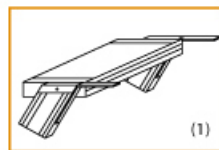

Bitte bei der Bestellung im Feld "Mitteilung an uns" unbedingt vermerken

- Die **senkrechte Höhe** ist auf Wunsch zu kürzen
- **Befestigungsmöglichkeiten:** Auflegewinkel oder stirnseitige Befestigungsschiene
- **Geländer:** links oder rechts

Stufenbelag

- **Standardmäßige** Ausführung: Alu gerieft
- Auf **Wunsch:** Stahl Gitterrost, Stahl Lochblech, Alu Gitterrost oder Alu Lochblech
- **Bitte beachten Sie:** Die gewünschte Stufenanzahl erfordert die gleiche Anzahl an Stufenbelag!

Ansicht Y:

Auflegewinkel aus Aluminium

Stirnseitige Befestigungsschiene

Stufenanzahl	4	5	6	7	8	9	10	11	12	13
Senkrechte Höhe E (m)	1,00	1,25	1,50	1,75	2,00	2,25	2,50	2,75	3,00	3,25
Ausladung D (m)	0,68	0,83	0,97	1,,12	1,26	1,40	1,55	1,69	1,84	1,98
Artikelnummer										
600mm Stufenbreite	5106104	5106105	5106106	5106107	5106108	5106109	5106110	5106111	5106112	5106113
800mm Stufenbreite	5106204	5106205	5106206	5106207	5106208	5106209	5106210	5106211	5106212	5106213
1000mm Stufenbreite	5106304	5106305	5106306	5106307	5106308	5106309	5106310	5106311	5106312	5106313