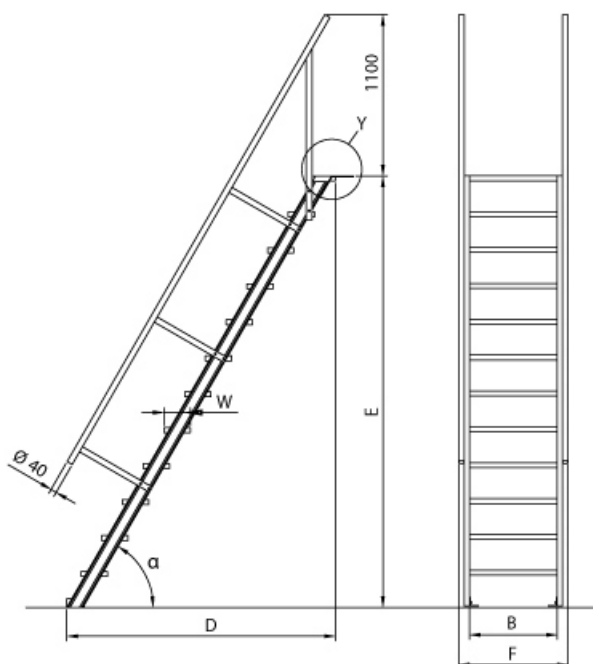

- Nicht nach DIN 1055 und DIN 18065 (Wohngebäude-Treppen) zugelassen
- Stranggepresste Aluminiumprofile mit hohen Festigkeiten
- Gesamtbelastung 300kg (höhere Belastung auf Anfrage)
- Maximale Stufenbelastung 150kg
- Geländer aus Aluminiumrohr ($\varnothing=40\text{mm}$)
- Sonderabmessungen fertigen wir gerne auf Anfrage
- Die Fertigung erfolgt in Anlehnung an die DIN EN ISO 14122

Bitte bei der Bestellung im Feld "Mitteilung an uns" unbedingt vermerken

- Die **senkrechte Höhe** ist auf Wunsch zu kürzen
- **Befestigungsmöglichkeiten:** Auflegewinkel oder stirnseitige Befestigungsschiene
- **Geländer:** links oder rechts

Stufenbelag

- **Standardmäßige** Ausführung: Alu gerieft
- Auf **Wunsch:** Stahl Gitterrost, Stahl Lochblech, Alu Gitterrost oder Alu Lochblech
- **Bitte beachten Sie:** Die gewünschte Stufenanzahl erfordert die gleiche Anzahl an Stufenbelag!