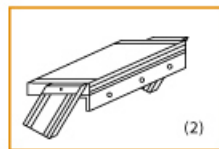

Bitte bei der Bestellung im Feld "Mitteilung an uns" unbedingt vermerken

- Die **senkrechte Höhe** ist auf Wunsch zu kürzen
- **Befestigungsmöglichkeiten:** Auflegewinkel oder stirnseitige Befestigungsschiene
- **Geländer:** links oder rechts

Stufenbelag

- **Standardmäßige** Ausführung: Alu gerieft
- Auf **Wunsch:** Stahl Gitterrost, Stahl Lochblech, Alu Gitterrost oder Alu Lochblech
- **Bitte beachten Sie:** Die gewünschte Stufenanzahl erfordert die gleiche Anzahl an Stufenbelag!

Ansicht Y:

Auflegewinkel aus Aluminium

Stirnseitige Befestigungsschiene

Stufenanzahl	4	5	6	7	8	9	10	11	12	13
Senkrechte Höhe E (m)	1,00	1,25	1,50	1,75	2,00	2,25	2,50	2,75	3,00	3,25
Ausladung D (m)	0,68	0,83	0,97	1,,12	1,26	1,40	1,55	1,69	1,84	1,98
Artikelnummer										
600mm Stufenbreite	5106104	5106105	5106106	5106107	5106108	5106109	5106110	5106111	5106112	5106113
800mm Stufenbreite	5106204	5106205	5106206	5106207	5106208	5106209	5106210	5106211	5106212	5106213
1000mm Stufenbreite	5106304	5106305	5106306	5106307	5106308	5106309	5106310	5106311	5106312	5106313