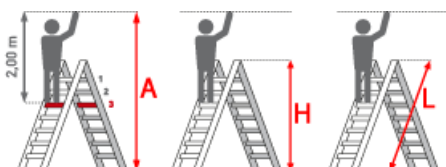

Gewicht: 4.4 kg

Standhöhe: 1,06 m

Arbeitshöhe: 3,10 m

Leiterlänge: 1,79 m

Sprossen/Stufen: 5

Hersteller: Euroline

Trittform: Stufen

Teilbarkeit: 1x

Material: Aluminium

Kategorie: Stehleiter

Begehbarkeit: einseitig

- Stufen mit 80mm waagerechter Auftrittsfläche für sicheren und ermüdungsfreien Stand
- Stufenabstand 250mm
- Stranggepresstes Stufenprofil mit starker Profilierung für verbesserte Rutschhemmung
- Ablage für Kleinteile und Eimerhaken im Sicherheitsbügel integriert
- Anti-Rutsch-Riffelung
- Premium-Gummifuß sorgt mit mehr Auflagefläche für einen noch sicheren Stand