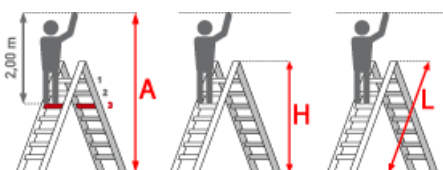

 **SOFORT LIEFERBAR**

**Gewicht:** 23.3 kg

**Standhöhe:** 2,46 m

**Arbeitshöhe:** 4,46 m

**Leiterlänge:** 3,20 m

**Sprossen/Stufen:** 10

**Trittform:** Stufen

**Hersteller:** Topleiter

**Material:** Holz

**Kategorie:** Stehleiter

**Begehbarkeit:** zweiseitig

**gpsr\_manufacturer\_name:** Theimer

**Gewicht:** 23,3 kg

Stehbrettleitern sind auf der einen Seite mit Stufen, auf der anderen mit Sprossen ausgestattet, wodurch die Leiter beidseitig besteigbar ist. Das stabile Stehbrett und die breitere Standfläche gibt den Modellen eine sehr große Standfestigkeit, sowie dem Benutzer einen überaus bequemen und sicheren Stand, was die Leiter ideal macht für Montagearbeiten, bei denen ein Gerüst noch nicht nötig ist.

- Eine Seite mit Stufen, andere Seite Sprossen
- Beidseitig begehbar
- Ideal für Montagearbeiten, durch ein stabiles Stehbrett

Sprossen/Stufen	5	6	7	8	9	10	11	12	13	14
-----------------	---	---	---	---	---	----	----	----	----	----