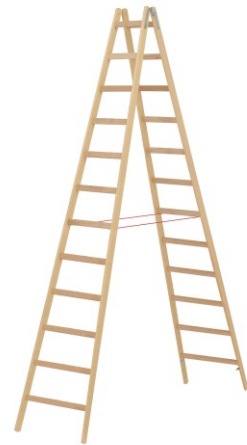

Hymer Holz Sprossenstehleiter mit Eimerhaken 2x12 Sprossen

HYMER

Art. Nr.: Y7141024

290,35 €

UVP 426,02 €

(inkl. MwSt., zzgl. Versandkosten)

✔ SOFORT LIEFERBAR

Gewicht: 25 kg

Standhöhe: 2,75 m	Senkrechte Höhe: 3,3 m	Arbeitshöhe: 4,75 m
Leiterlänge: 3,48 m	Sprossen/Stufen: 12	Hersteller: Hymer
Trittform: Sprossen	Teilbarkeit: 2x	Material: Holz
Kategorie: Holzleitern	Begehbarkeit: zweiseitig	Gewicht: 25 kg
Tragkraft: 150 kg		

Zuverlässige Spreizsicherung durch hochfeste Perlongurte

- Robuster Eimerhaken
- Massive Sprossen aus Hartholz
- Gesetzliche Gewährleistung

10

YEAR
GUARANTEE

EN 131			Max. 150 kg	 MADE IN GERMANY
-----------	---	---	----------------	--