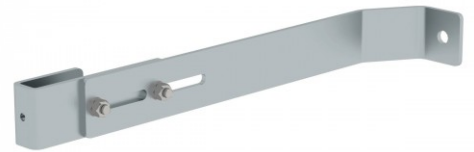

MUNK Wandhalter verstellbar 360-410mm Stahl verzinkt 1 Stück

Art. Nr.: G60024

★★★★★ (14 Bewertungen)

24,10 €

~~UVP 33,32 €~~

(inkl. MwSt., zzgl. Versandkosten)

LIEFERZEIT: 3 WERKTAGE

 **SOFORT LIEFERBAR**

Gewicht: 1.3 kg

Typ: Wandhalter

Hersteller: Munk

Material: Stahl verzinkt

Kategorie: Schachtleiter

gpsr_manufacturer_postalcode:
89312

gpsr_manufacturer_county:
Deutschland

gpsr_manufacturer_homepage:
<https://www.steigtechnik.de/>

Stahl verzinkt						
Wandabstand	150mm	150-300mm	165-215mm	200-250mm	280-330mm	360-410mm
Ausführung	starr	verstellbar	verstellbar	verstellbar	verstellbar	verstellbar
Artikelnummer	60018	60019	60021	60022	60023	60024
Edelstahl						
Wandabstand	150mm	150-300mm	165-215mm	200-250mm	280-330mm	360-410mm
Ausführung	starr	verstellbar	verstellbar	verstellbar	verstellbar	verstellbar
Artikelnummer	62018	62019	62021	62022	62023	62024
Edelstahl für GFK-Leiter						
Wandabstand	150mm	150-300mm	165-215mm	200-250mm	280-330mm	360-410mm
Ausführung	starr	verstellbar	verstellbar	verstellbar	verstellbar	verstellbar
Artikelnummer	64018	64019	64021	64022	64023	64024