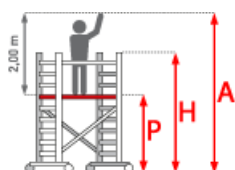

Plattformlänge: 1,50 m

Plattformbreite: 0,57 m

Standhöhe: 0,85 m

Gerüsthöhe: 1,96 m

Arbeitshöhe: 2,84 m

Hersteller: Facal

Material: Aluminium

Kategorie: Rollgerüst

- Gerüst aus Aluminium
- Einfacher Auf- und Abbau
- Die Struktur der Arbeitsbühne besteht aus Aluminium und die Fläche ist aus Holz
- Türgängig auch im aufgebauten Zustand
- Montagezeit: 6 min

- Arbeitshöhe A: 2,84 m
- Gerüsthöhe H: 1,96 m
- Standhöhe P: 0,85 m
- Gerüstbreite: 0,68 m
- Gerüsthöhe: 1,50 m
- Plattformbreite: 0,57 m
- Gewicht: 27,0 kg