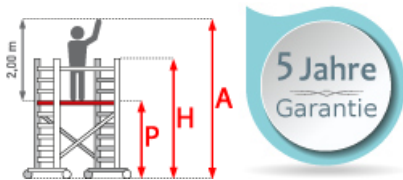

- aus Aluminium
- leichte, werkzeuglose Montage
- mit AGS-Sicherheitsgeländer, einseitig
- 0,75 oder 1,35m Rahmenbreite
- 1,90/2,50/3,05m Plattformbreite
- Holz- oder Carbon-Plattformen
- 4 spindelbare Räder (Ø200mm) doppelt gebremst
- 2 Telestabilisatoren/Ausleger im Lieferumfang enthalten (ab 5,3m AH)
- nach DIN EN 1004
- TÜV/GS zertifiziert
- 5 Jahre Garantie

Hinweis

2 Telestabilisatoren/Ausleger zur wandseitigen Konfiguration im enthalten (ab 5,3m AH).
Freistehend werden 4 Ausleger benötigt (optional)

Stückliste Rollgerüst 135 mit AGS doppelseitig

Arbeitshöhe (m)	4,3	5,3	6,3	7,3	8,3
Plattformhöhe (m)	2,3	3,3	4,3	5,3	6,3
ASC Aufbaurahmen 135-28-7	2	4	4	6	6
ASC Aufbaurahmen 135-28-4	2	-	2	-	2
ASC Plattform ohne Luke	1	1	1	1	1
ASC Plattform mit Luke	1	2	2	2	3
ASC AGS Pro Geländer	4	4	6	6	8
ASC Diagonalstrebe	-	-	-	-	-