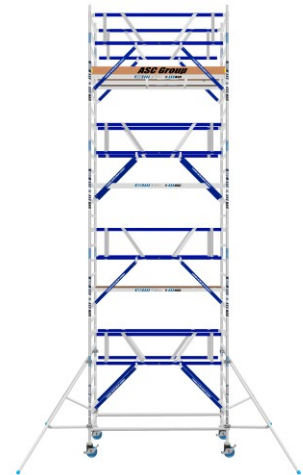

ASC Rollgerüst AGS Pro 305x75cm mit Holz-Plattformen und doppelseitigem Geländer 9,3m Arbeitshöhe

Art. Nr.: 8719998051124

5.534,96 €~~UVP 11.740,55 €~~

(inkl. MwSt., zzgl. Versandkosten)

 **SOFORT LIEFERBAR****Plattformlänge:** 3,05 m**Standhöhe:** 7,30 m**Plattformbreite:** 0,75 m**Arbeitshöhe:** 9,30 m**Material:** Aluminium**Kategorie:** Rollgerüst

- aus Aluminium
- leichte, werkzeuglose Montage
- mit AGS-Sicherheitsgeländer, einseitig
- 0,75 oder 1,35m Rahmenbreite
- 1,90/2,50/3,05m Plattformbreite
- Holz- oder Carbon-Plattformen
- 4 spindelbare Räder (Ø200mm) doppelt gebremst
- 2 Telestabilisatoren/Ausleger im Lieferumfang enthalten (ab 5,3m AH)
- nach DIN EN 1004
- TÜV/GS zertifiziert
- 5 Jahre Garantie