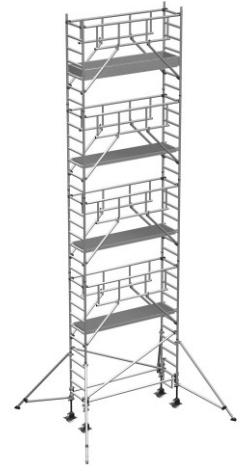

## Zarges Fahrgerüst MultiTower S-PLUS 1T mit Auslegern 2,50m Plattformlänge 10,40m AH

Die fahrbare Gerüstlösung für sicheren und schnellen Aufbau durch vorlaufendes Gelände, zwei Meter Plattformabstand und weniger Einzelteile

Art. Nr.: Z52296

**7.530,15 €**

~~UVP 15.280,31 €~~

(inkl. MwSt., zzgl. Versandkosten)

**LIEFERZEIT: 9 -10 WERKTAGE**

 **SOFORT LIEFERBAR**

**Gewicht:** 291.8 kg

**Standhöhe:** 7,25 m

**Plattformbreite:** 0,75 m

**Gerüsthöhe:** 9,65 m

**Plattformlänge:** 2,50 m

**Arbeitshöhe:** 10,40 m

**Hersteller:** Zarges

**Material:** Aluminium

**Kategorie:** Fahrgerüste

**Die fahrbare Gerüstlösung für sicheren und schnellen Aufbau durch vorlaufendes Gelände, zwei Meter Plattformabstand und weniger Einzelteile**

**Heute bestellt -  
übermorgen geliefert!**

Sie bestellen bis 10.00 Uhr.  
Wir liefern bis 18.00 Uhr des  
übernächsten Werktages.

- Gerüsthöhe: 9,65m
- Gerüstbreite: 0,75m
- Gerüsthöhe: 1,80m;2,50m;3,00m
- Sicherer und schneller Auf- und Abbau durch vorlaufendes Gelände und Plattform im 2-m-Abstand