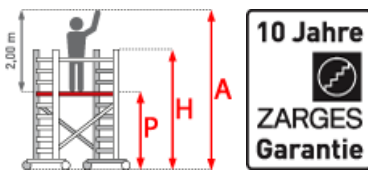

- Arbeitshöhen von 3,35m bis max. 13,20m mit Serienteilen aus dem Z600 Programm aufbaubar
- Gerüstgruppe 3 (belastbar bis 200kg/m²) nach DIN EN 1004,d.h. je nach Länge der Plattform von 202 kg bis max. 346kg
- Standardmäßige Rollen: spindelbare 200-mm-Lenkrollen für millimetergenauen Höhenausgleich

Hinweis:

Durch Hinzufügen der relevanten S-Plus Einzelteile kann der sichere Aufbau auch für standardmäßige Z600 Fahrgerüste mit Auslegern nachgerüstet werden.

Arbeitshöhe A (m)	3,35	4,45	5,30	6,45	7,30	8,40	9,25	10,40	11,20	12,35	13,20
Gerüsthöhe H (m)	2,65	3,75	4,60	5,70	6,55	7,65	8,50	9,65	10,45	11,60	12,45
Plattformhöhe P (m)	1,35	2,45	3,30	4,45	5,30	6,40	7,25	8,40	9,20	10,35	11,20
Gewicht (kg)											
Plattform 0,75x1,80m	75,2	117,8	145,4	158,6	186,2	199,4	234,6	247,8	275,4	288,6	316,2
Plattform 0,75x2,50m	85,9	132,1	168,0	182,3	219,6	233,9	277,8	291,8	328,1	342,1	378,4
Plattform 0,75x3,00m	94,7	143,5	187,0	201,8	245,3	260,1	312,8	327,6	371,7	385,9	429,4
Bestell-Nr.											
Plattform 0,75x1,80m	52225	52023	52033	52043	52053	52063	52073	52083	52093	52003	52013
Plattform 0,75x2,50m	52226	52123	52133	52143	52153	52163	52173	52183	52193	52103	52113
Plattform 0,75x3,00m	52227	52223	52233	52243	52253	52263	52273	52283	52293	52203	52213