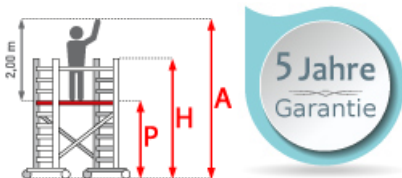

- aus Aluminium
- leichte, werkzeuglose Montage
- mit AGS-Sicherheitsgeländer, beidseitig
- 0,75 oder 1,35m Rahmenbreite
- 1,90/2,50/3,05m Plattformbreite
- Holz- oder Carbon-Plattformen
- 4 spindelbare Räder (Ø200mm) doppelt gebremst
- 2 Telestabilisatoren/Ausleger im Lieferumfang enthalten (ab 5,3m AH)
- nach DIN EN 1004
- TÜV/GS zertifiziert
- 5 Jahre Garantie

Hinweis

2 Telestabilisatoren/Ausleger zur wandseitigen Konfiguration im enthalten (ab 5,3m AH).
Freistehend werden 4 Ausleger benötigt (optional)

Stückliste Rollgerüst 135 mit AGS einseitig

Arbeitshöhe (m)	4,3	5,3	6,3	7,3	8,3
Plattformhöhe (m)	2,3	3,3	4,3	5,3	6,3
ASC Aufbaurahmen 135-28-7	2	4	4	6	6
ASC Aufbaurahmen 135-28-4	2	-	2	-	2
ASC Plattform ohne Luke	-	-	-	-	-
ASC Plattform mit Luke	1	2	2	2	3
ASC Doppelgländer	1	1	2	2	3
ASC Diagonalstrebe	4	4	6	6	8