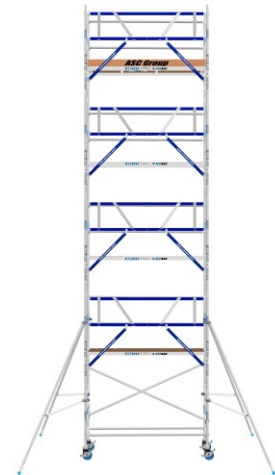

## ASC Rollgerüst AGS Pro 250x75cm mit Holz-Plattformen und einseitigem Geländer 10,3m Arbeitshöhe

Art. Nr.: 8719998050516

**5.051,51 €**~~UVP 10.626,62 €~~

(inkl. MwSt., zzgl. Versandkosten)

 **SOFORT LIEFERBAR****Standhöhe:** 8,30 m**Plattformbreite:** 0,75 m**Plattformlänge:** 2,50 m**Arbeitshöhe:** 10,3 m**Material:** Aluminium**Kategorie:** Rollgerüst

- aus Aluminium
- leichte, werkzeuglose Montage
- mit AGS-Sicherheitsgeländer, beidseitig
- 0,75 oder 1,35m Rahmenbreite
- 1,90/2,50/3,05m Plattformbreite
- Holz- oder Carbon-Plattformen
- 4 spindelbare Räder (Ø200mm) doppelt gebremst
- 2 Telestabilisatoren/Ausleger im Lieferumfang enthalten (ab 5,3m AH)
- nach DIN EN 1004
- TÜV/GS zertifiziert
- 5 Jahre Garantie