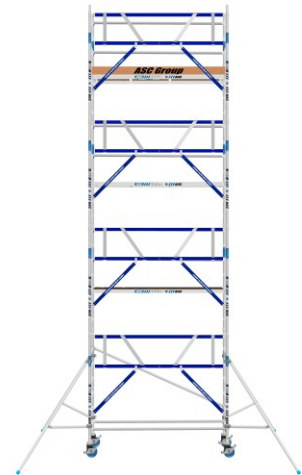

ASC Rollgerüst AGS Pro 250x135cm mit Holz-Plattformen und einseitigem Geländer 9,3m Arbeitshöhe

Art. Nr.: 8719998049138

4.915,26 €~~UVP 10.312,66 €~~

(inkl. MwSt., zzgl. Versandkosten)

 **SOFORT LIEFERBAR****Plattformbreite:** 1,35 m**Plattformlänge:** 2,50 m**Standhöhe:** 7,30 m**Arbeitshöhe:** 9,3 m**Material:** Aluminium**Kategorie:** Rollgerüst

- aus Aluminium
- leichte, werkzeuglose Montage
- mit AGS-Sicherheitsgeländer, beidseitig
- 0,75 oder 1,35m Rahmenbreite
- 1,90/2,50/3,05m Plattformbreite
- Holz- oder Carbon-Plattformen
- 4 spindelbare Räder (Ø200mm) doppelt gebremst
- 2 Telestabilisatoren/Ausleger im Lieferumfang enthalten (ab 5,3m AH)
- nach DIN EN 1004
- TÜV/GS zertifiziert
- 5 Jahre Garantie