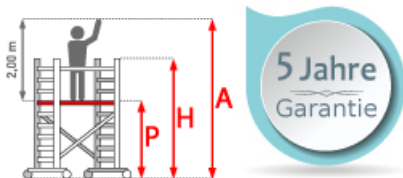

- aus Aluminium
- leichte, werkzeuglose Montage
- mit AGS-Sicherheitsgeländer, beidseitig
- 0,75 oder 1,35m Rahmenbreite
- 1,90/2,50/3,05m Plattformbreite
- Holz- oder Carbon-Plattformen
- 4 spindelbare Räder (Ø200mm) doppelt gebremst
- 2 Telestabilisatoren/Ausleger im Lieferumfang enthalten (ab 5,3m AH)
- nach DIN EN 1004
- TÜV/GS zertifiziert
- 5 Jahre Garantie

Hinweis

2 Telestabilisatoren/Ausleger zur wandseitigen Konfiguration im enthalten (ab 5,3m AH).
Freistehend werden 4 Ausleger benötigt (optional)

Stückliste Rollgerüst 135 mit AGS einseitig

Arbeitshöhe (m)	4,3	5,3	6,3	7,3	8,3
Plattformhöhe (m)	2,3	3,3	4,3	5,3	6,3
ASC Aufbaurahmen 135-28-7	2	4	4	6	6
ASC Aufbaurahmen 135-28-4	2	-	2	-	2
ASC Plattform ohne Luke	-	-	-	-	-
ASC Plattform mit Luke	1	2	2	2	3
ASC Doppelgländer	1	1	2	2	3
ASC Diagonalstrebe	4	4	6	6	8