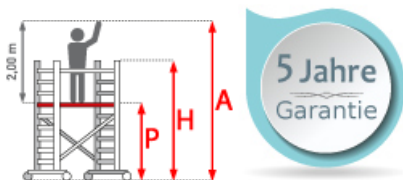

- aus Aluminium
- leichte, werkzeuglose Montage
- mit AGS-Sicherheitsgeländer, einseitig
- 0,75 oder 1,35m Rahmenbreite
- 1,90/2,50/3,05m Plattformbreite
- Holz- oder Carbon-Plattformen
- 4 spindelbare Räder (Ø200mm) doppelt gebremst
- 2 Telestabilisatoren/Ausleger im Lieferumfang enthalten (ab 5,3m AH)
- nach DIN EN 1004
- TÜV/GS zertifiziert
- 5 Jahre Garantie

Hinweis

2 Telestabilisatoren/Ausleger zur wandseitigen Konfiguration im enthalten (ab 5,3m AH).
Freistehend werden 4 Ausleger benötigt (optional)

Stückliste Rollgerüst 135 mit AGS doppelseitig

Arbeitshöhe (m)	4,3	5,3	6,3	7,3	8,3
Plattformhöhe (m)	2,3	3,3	4,3	5,3	6,3
ASC Aufbaurahmen 135-28-7	2	4	4	6	6
ASC Aufbaurahmen 135-28-4	2	-	2	-	2
ASC Plattform ohne Luke	1	1	1	1	1
ASC Plattform mit Luke	1	2	2	2	3
ASC AGS Pro Geländer	4	4	6	6	8
ASC Diagonalstrebe	-	-	-	-	-