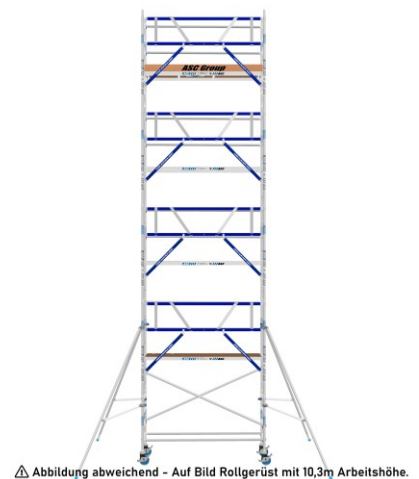

ASC Rollgerüst AGS Pro 250x135cm mit Carbon- Plattformen und einseitigem Geländer 13,3m Arbeitshöhe

Art. Nr.: 8719998049404

8.328,59 €~~UVP 18.177,49 €~~

(inkl. MwSt., zzgl. Versandkosten)

 **SOFORT LIEFERBAR**

⚠ Abbildung abweichend - Auf Bild Rollgerüst mit 10,3m Arbeitshöhe.

Plattformlänge: 2,50 m**Standhöhe:** 11,30 m**Plattformbreite:** 1,35 m**Arbeitshöhe:** 13,3 m**Material:** Aluminium**Kategorie:** Rollgerüst

- aus Aluminium
- leichte, werkzeuglose Montage
- mit AGS-Sicherheitsgeländer, beidseitig
- 0,75 oder 1,35m Rahmenbreite
- 1,90/2,50/3,05m Plattformbreite
- Holz- oder Carbon-Plattformen
- 4 spindelbare Räder (Ø200mm) doppelt gebremst
- 2 Telestabilisatoren/Ausleger im Lieferumfang enthalten (ab 5,3m AH)
- nach DIN EN 1004
- TÜV/GS zertifiziert
- 5 Jahre Garantie