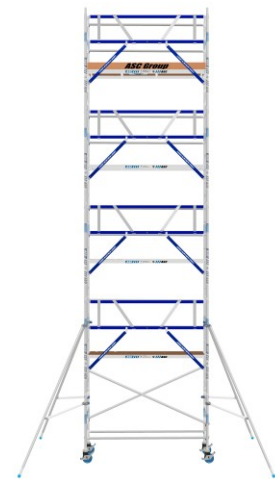

ASC Rollgerüst AGS Pro 190x75cm mit Carbon-Plattformen und einseitigem Geländer 10,3m Arbeitshöhe

Art. Nr.: 8719998050530

5.630,47 €~~UVP 11.960,61 €~~

(inkl. MwSt., zzgl. Versandkosten)

 **SOFORT LIEFERBAR****Plattformbreite:** 0,75 m**Plattformlänge:** 1,90 m**Standhöhe:** 8,30 m**Arbeitshöhe:** 10,3 m**Material:** Aluminium**Kategorie:** Rollgerüst

- aus Aluminium
- leichte, werkzeuglose Montage
- mit AGS-Sicherheitsgeländer, beidseitig
- 0,75 oder 1,35m Rahmenbreite
- 1,90/2,50/3,05m Plattformbreite
- Holz- oder Carbon-Plattformen
- 4 spindelbare Räder (Ø200mm) doppelt gebremst
- 2 Telestabilisatoren/Ausleger im Lieferumfang enthalten (ab 5,3m AH)
- nach DIN EN 1004
- TÜV/GS zertifiziert
- 5 Jahre Garantie