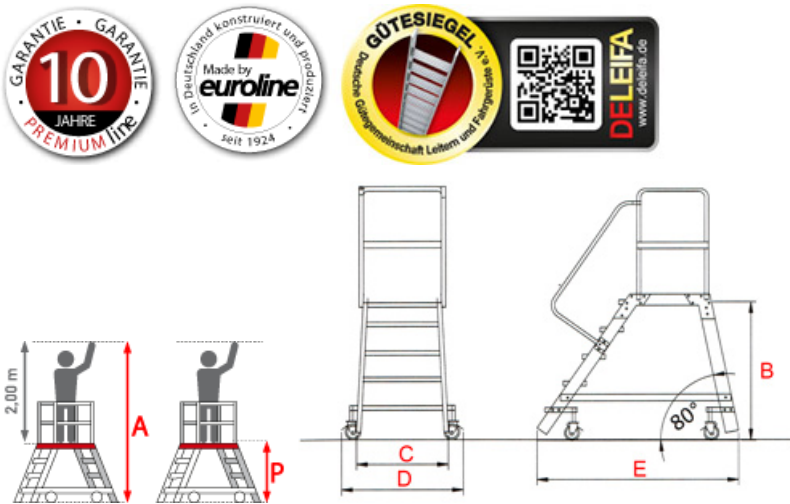

- Stufentiefe 177mm
- Podest 600x700mm
- 4 Lenkrollen Ø = 125mm, die beim Beseitigen arretieren
- 2 Feststellbremsen
- Podestgeländer Ø = 35mm, Höhe 1000mm
- Lieferung in vormontierten Baugruppen
- Belastung max. 150 kg
- Komplett mit Geländer mit Fuß- und Knieleiste (ohne Treppengeländer)

Laut DIN 131-7 sind beidseitige Treppengeländer an Aufstiegen von Podesttreppen mit einem Steigwinkel = 60° **optional**.

Bei Bedarf Treppengeländer bitte separat mitbestellen

Stufenanzahl	3	4	5	6	7	8
Gesamtausladung E (m)	1,15	1,35	1,55	1,75	1,95	2,15
Podesthöhe P / B (m)	0,75	1,00	1,20	1,45	1,70	1,90
Untere Holmbreite C (m)	0,85	0,92	0,98	1,05	1,12	1,19
Gesamtbreite D (m)	1,02	1,09	1,16	1,23	1,29	1,36
Arbeitshöhe A (m)	2,75	3,00	3,20	3,45	3,70	3,90
Grundfläche (m)	0,92x1,30	0,96x1,50	1,00x1,70	1,04x1,90	1,08x2,10	1,12x2,30
Gesamtgewicht (kg)	31,0	34,0	37,0	40,0	43,0	47,0
Artikelnummer	5150103	5150104	5150105	5150106	5150107	5150108