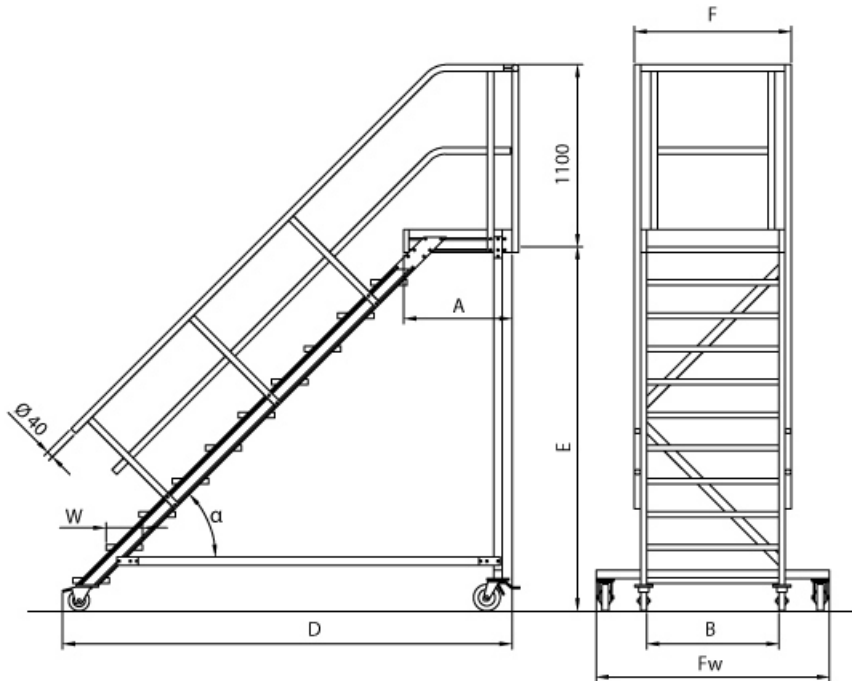

Stufenanzahl	4	5	6	7	8	9	10	11	12	13
Senkrechte Höhe E (m)	0,88	1,10	1,32	1,54	1,76	1,98	2,20	2,42	2,64	2,86
Ausladung D (mm)	1634	1854	2074	2294	2514	2734	2954	3174	3394	3614
Fahrwerkbreite Fw (m)	1,00	1,00	1,00	1,40	1,40	1,40	1,60	1,60	1,60	1,60

Material Alu gerieft - Stufenbreite 600mm

Artikel-Nr.	5134104	5134105	5134106	5134107	5134108	5134109	5134110	5134111	5134112	5134113

Material Alu gerieft - Stufenbreite 800mm

Artikel-Nr.	5134204	5134205	5134206	5134207	5134208	5134209	5134210	5134211	5134212	5134213

Material Alu gerieft - Stufenbreite 1000mm

Artikel-Nr.	5134304	5134305	5134306	5134307	5134308	5134309	5134310	5134311	5134312	5134313

Material Stahl Gitterrost - Stufenbreite 600mm

Artikel-Nr.	5134404	5134405	5134406	5134407	5134408	5134409	5134410	5134411	5134412	5134413

Material Stahl Gitterrost - Stufenbreite 800mm