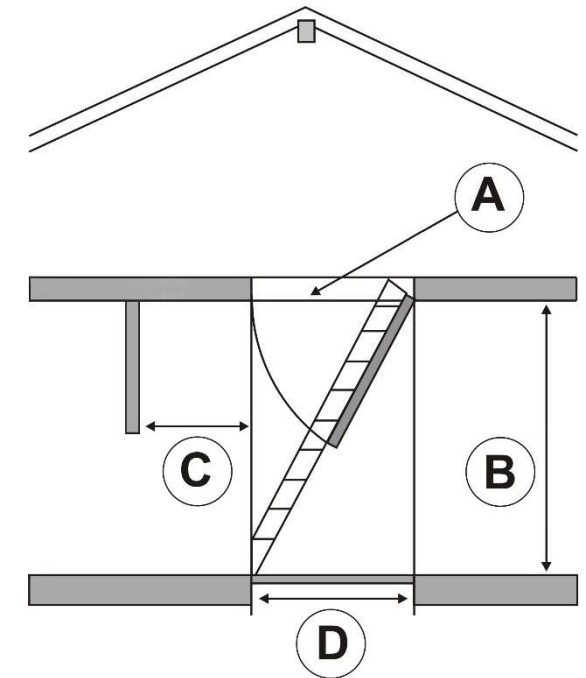

Technisches Datenblatt /
technical datasheet:

Eurofire Protect

gültig / valid

von / from: 09.07.2014

bis / to:

A	A	B	C	D
Lukenkasten	Rohbaumaß	lichte RH	Ausklappraum	Grundmaß
frame size	rough opening size	floor to ceiling height	horizontal loft clearance	basic size
L / B / H in cm	L / B in cm	in cm	in cm	in cm
113 / 54 / 13*	114 / 55	-275	61	120
113 / 69 / 13	114 / 70	-275	61	120
119 / 59 / 13	120 / 60	-275	55	120
119 / 69 / 13	120 / 70	-275	55	120