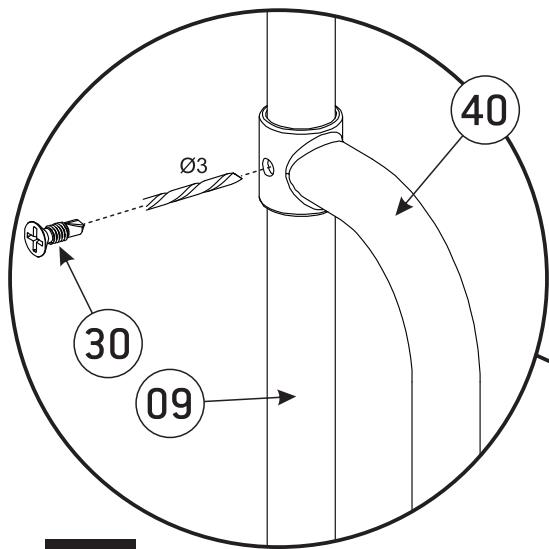

# WINNIPEG

Ø 140

BUCHE  
BEECH  
HÊTRE  
BEUK  
FAGGIO

EICHE  
OAK  
CHÊNE  
EIK  
QUERCIA

- DE TREPPE WINNIPEG Ø140 CM
- GB WINNIPEG STAIRCASE Ø140 CM
- FR WINNIPEG ESCALIER Ø140 CM
- NL WINNIPEG TRAP Ø140 CM
- IT WINNIPEG SCALA Ø140 CM

**01**

**02**

**03**

**04**

12x h205mm=H2460 mm  
 12x h215mm=H2580 mm  
 12x h225mm=H2700 mm

19 x0 = h205mm  
 19 x4 = h225mm

05

06