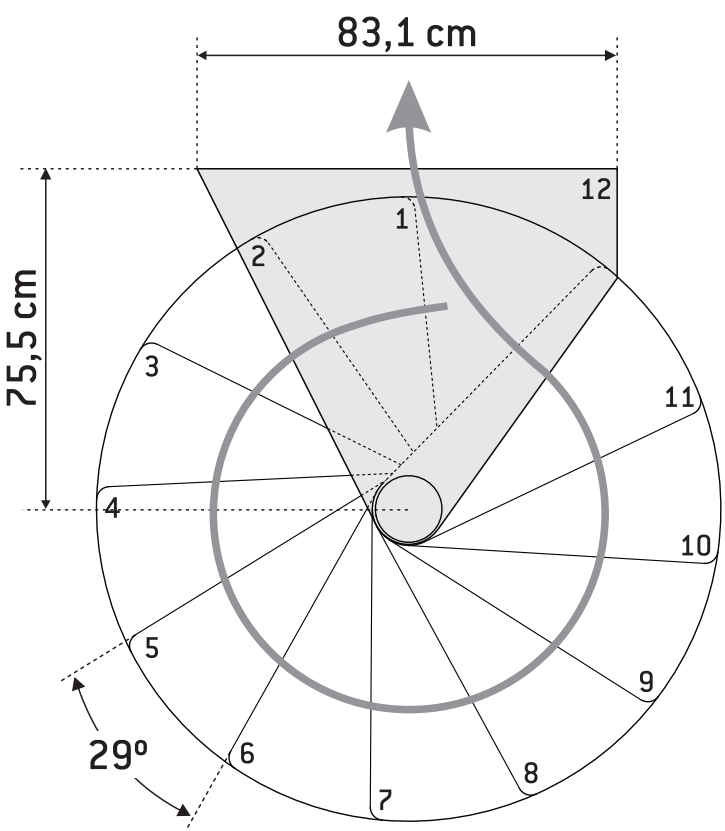

# WINNIPEG

Ø 140

BUCHE  
BEECH  
HÊTRE  
BEUK  
FAGGIO

EICHE  
OAK  
CHÊNE  
EIK  
QUERCIA

- DE TREPPE WINNIPEG Ø140 CM
- GB WINNIPEG STAIRCASE Ø140 CM
- FR WINNIPEG ESCALIER Ø140 CM
- NL WINNIPEG TRAP Ø140 CM
- IT WINNIPEG SCALA Ø140 CM

<p>1 40x335x770mm x11</p>	<p>2 40x821x831mm x1</p>	<p>3 Ø118x160mm x12</p>	<p>4 Ø50x410mm x9</p>	<p>5 Ø50x450mm x2</p>	<p>6 Ø18x900mm x1</p> <p>RAL 7012</p>
<p>7 Ø34x955 mm x1</p> <p>RAL 7012</p>	<p>8 Ø18x1315 mm x1</p> <p>RAL 7012</p>	<p>9 Ø18x1120 mm x11</p> <p>RAL 7012</p>	<p>10 Ø18x1013 mm x11</p> <p>M8</p> <p>RAL 7012</p>	<p>11 Ø18x938 mm x11</p> <p>M8</p> <p>RAL 7012</p>	<p>12 Ø18x955 mm x7</p> <p>M8</p> <p>RAL 7012</p>
<p>13 M30x997 mm x1</p> <p>M16</p>	<p>14 Ø30x1220 mm x2</p> <p>M16</p>	<p>15 50x60x90 mm x4</p>	<p>16 Ø192x4 mm x1</p>	<p>17 M8x60 mm x10</p>	<p>18 M16x80 mm x2</p>
<p>19 118x5 mm x48</p>	<p>20 120x6 mm x1</p>	<p>21 Ø56x4 mm x1</p> <p>A30</p>	<p>22 Ø40x4 mm x10</p>	<p>23 Ø16x1.6 mm x30</p> <p>A8</p> <p>RAL 7012</p>	<p>24 Ø121x18 mm x24</p>
<p>25 Ø50x905 mm x1</p>	<p>26 x1</p> <p>M30</p>	<p>27 Ø10x7 mm x23</p>	<p>28 Ø28x4 mm x23</p>	<p>29 Ø28x4 mm x30</p>	<p>30 Ø4,8x13 x4</p>
<p>31 Ø6x25 x8</p>	<p>32 Ø6x60 x10</p>	<p>33 Ø8x80 x6</p>	<p>34 M8x60 x30</p> <p>RAL 7012</p>	<p>35 Ø10x50 x10</p>	<p>36 Ø12x60 x6</p>

<p>37 0200x33 mm x1</p> <p>RAL 7012</p>	<p>38 022x82 mm x1</p> <p>RAL 7012</p>	<p>39 055x60 mm x1</p> <p>RAL 7012</p>	<p>40 018x825 mm x1</p> <p>RAL 7012</p>	<p>41 15x60x70 mm 15x60x100 mm x4</p>	<p>42 03.5x25 mm x82+3</p>
<p>43 M6x8 mm x23</p>	<p>44 18.5x22 mm x10</p>	<p>45 028x15 mm x3</p>	<p>46 055x60 mm x2</p> <p>Pz3</p>	<p>= 75%</p> <p>= 100%</p>	

**01**

**02**

**03**

**04**

12x h205mm=H2460 mm  
 12x h215mm=H2580 mm  
 12x h225mm=H2700 mm

19 x0 = h205mm  
 19 x4 = h225mm

05

06