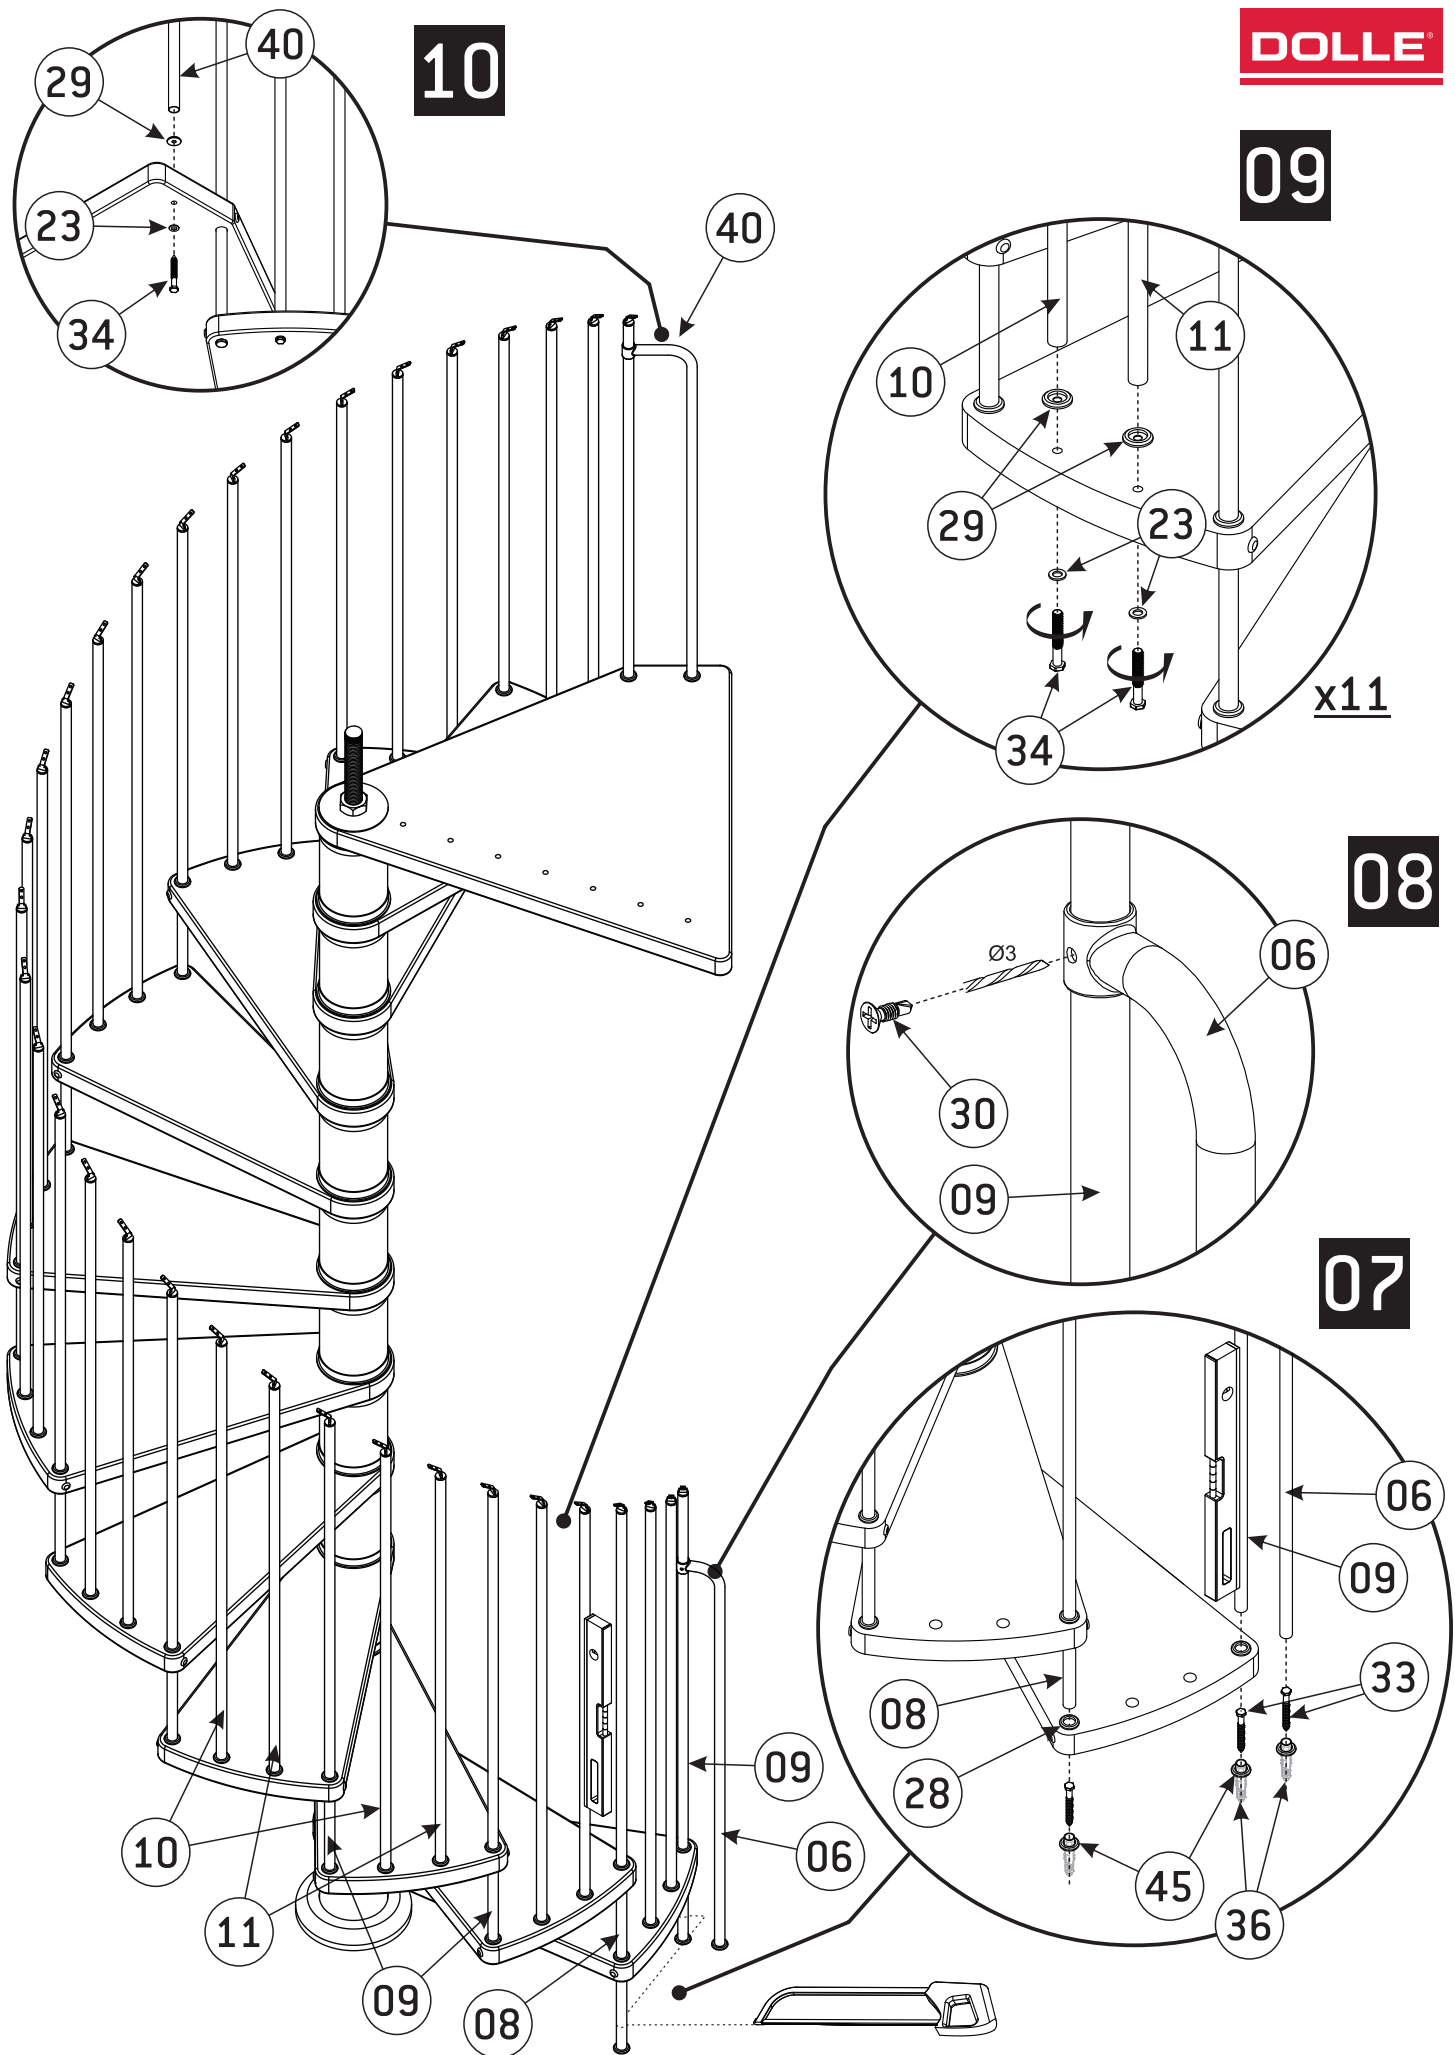

# WINNIPEG

Ø 140

BUCHE  
BEECH  
HÊTRE  
BEUK  
FAGGIO

EICHE  
OAK  
CHÊNE  
EIK  
QUERCIA

- DE TREPPE WINNIPEG Ø140 CM
- GB WINNIPEG STAIRCASE Ø140 CM
- FR WINNIPEG ESCALIER Ø140 CM
- NL WINNIPEG TRAP Ø140 CM
- IT WINNIPEG SCALA Ø140 CM

<p>1 40x335x770mm x11</p>	<p>2 40x821x831mm x1</p>	<p>3 Ø118x160mm x12</p>	<p>4 Ø50x410mm x9</p>	<p>5 Ø50x450mm x2</p>	<p>6 Ø18x900mm x1</p> <p>RAL 7012</p>
<p>7 Ø34x955 mm x1</p> <p>RAL 7012</p>	<p>8 Ø18x1315 mm x1</p> <p>RAL 7012</p>	<p>9 Ø18x1120 mm x11</p> <p>RAL 7012</p>	<p>10 Ø18x1013 mm x11</p> <p>M8</p> <p>RAL 7012</p>	<p>11 Ø18x938 mm x11</p> <p>M8</p> <p>RAL 7012</p>	<p>12 Ø18x955 mm x7</p> <p>M8</p> <p>RAL 7012</p>
<p>13 M30x997 mm x1</p> <p>M16</p>	<p>14 Ø30x1220 mm x2</p> <p>M16</p>	<p>15 50x60x90 mm x4</p>	<p>16 Ø192x4 mm x1</p>	<p>17 M8x60 mm x10</p>	<p>18 M16x80 mm x2</p>
<p>19 118x5 mm x48</p>	<p>20 120x6 mm x1</p>	<p>21 Ø56x4 mm x1</p> <p>A30</p>	<p>22 Ø40x4 mm x10</p>	<p>23 Ø16x1.6 mm x30</p> <p>A8</p> <p>RAL 7012</p>	<p>24 Ø121x18 mm x24</p>
<p>25 Ø50x905 mm x1</p>	<p>26 x1</p> <p>M30</p>	<p>27 Ø10x7 mm x23</p>	<p>28 Ø28x4 mm x23</p>	<p>29 Ø28x4 mm x30</p>	<p>30 Ø4,8x13 x4</p>
<p>31 Ø6x25 x8</p>	<p>32 Ø6x60 x10</p>	<p>33 Ø8x80 x6</p>	<p>34 M8x60 x30</p> <p>RAL 7012</p>	<p>35 Ø10x50 x10</p>	<p>36 Ø12x60 x6</p>

**01**

**02**

**03**

**04**

12x h205mm=H2460 mm  
 12x h215mm=H2580 mm  
 12x h225mm=H2700 mm

19 x0 = h205mm  
 19 x4 = h225mm

05

06

11

12

12