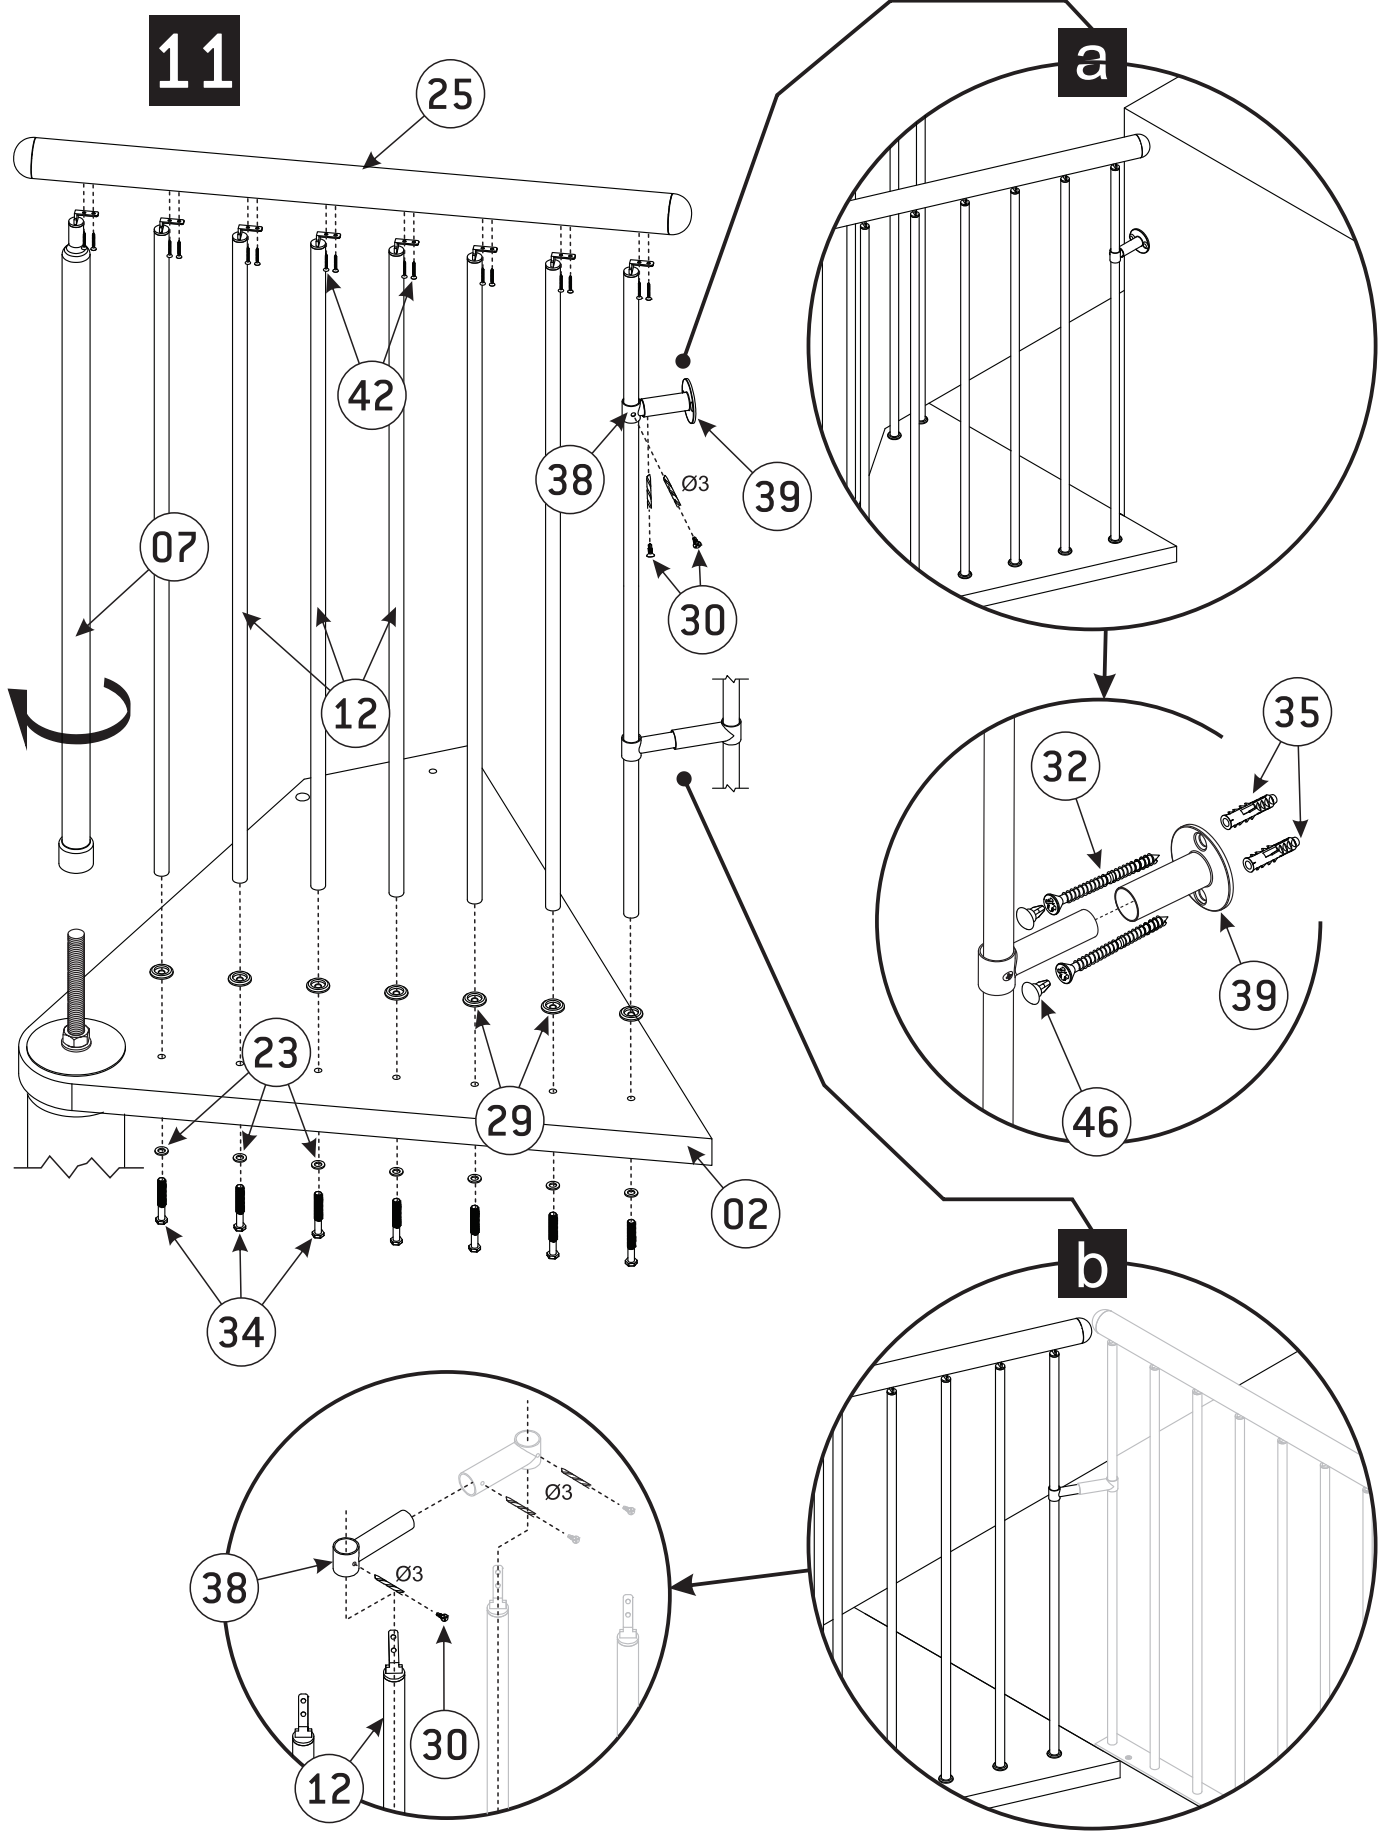

# WINNIPEG

Ø 140

BUCHE  
BEECH  
HÊTRE  
BEUK  
FAGGIO

EICHE  
OAK  
CHÊNE  
EIK  
QUERCIA

- DE TREPPE WINNIPEG Ø140 CM
- GB WINNIPEG STAIRCASE Ø140 CM
- FR WINNIPEG ESCALIER Ø140 CM
- NL WINNIPEG TRAP Ø140 CM
- IT WINNIPEG SCALA Ø140 CM

<p>1 40x335x770mm x11</p>	<p>2 40x821x831mm x1</p>	<p>3 Ø118x160mm x12</p>	<p>4 Ø50x410mm x9</p>	<p>5 Ø50x450mm x2</p>	<p>6 Ø18x900mm x1</p> <p>RAL 7012</p>
<p>7 Ø34x955 mm x1</p> <p>RAL 7012</p>	<p>8 Ø18x1315 mm x1</p> <p>RAL 7012</p>	<p>9 Ø18x1120 mm x11</p> <p>RAL 7012</p>	<p>10 Ø18x1013 mm x11</p> <p>M8</p> <p>RAL 7012</p>	<p>11 Ø18x938 mm x11</p> <p>M8</p> <p>RAL 7012</p>	<p>12 Ø18x955 mm x7</p> <p>M8</p> <p>RAL 7012</p>
<p>13 M30x997 mm x1</p> <p>M16</p>	<p>14 Ø30x1220 mm x2</p> <p>M16</p>	<p>15 50x60x90 mm x4</p>	<p>16 Ø192x4 mm x1</p>	<p>17 M8x60 mm x10</p>	<p>18 M16x80 mm x2</p>
<p>19 118x5 mm x48</p>	<p>20 120x6 mm x1</p>	<p>21 Ø56x4 mm x1</p> <p>A30</p>	<p>22 Ø40x4 mm x10</p>	<p>23 Ø16x1.6 mm x30</p> <p>A8</p> <p>RAL 7012</p>	<p>24 Ø121x18 mm x24</p>
<p>25 Ø50x905 mm x1</p>	<p>26 x1</p> <p>M30</p>	<p>27 Ø10x7 mm x23</p>	<p>28 Ø28x4 mm x23</p>	<p>29 Ø28x4 mm x30</p>	<p>30 Ø4,8x13 x4</p>
<p>31 Ø6x25 x8</p>	<p>32 Ø6x60 x10</p>	<p>33 Ø8x80 x6</p>	<p>34 M8x60 x30</p> <p>RAL 7012</p>	<p>35 Ø10x50 x10</p>	<p>36 Ø12x60 x6</p>

**01**

**02**

**03**

**04**

12x h205mm=H2460 mm  
 12x h215mm=H2580 mm  
 12x h225mm=H2700 mm

19 x0 = h205mm  
 19 x4 = h225mm

05

06

11

12

12