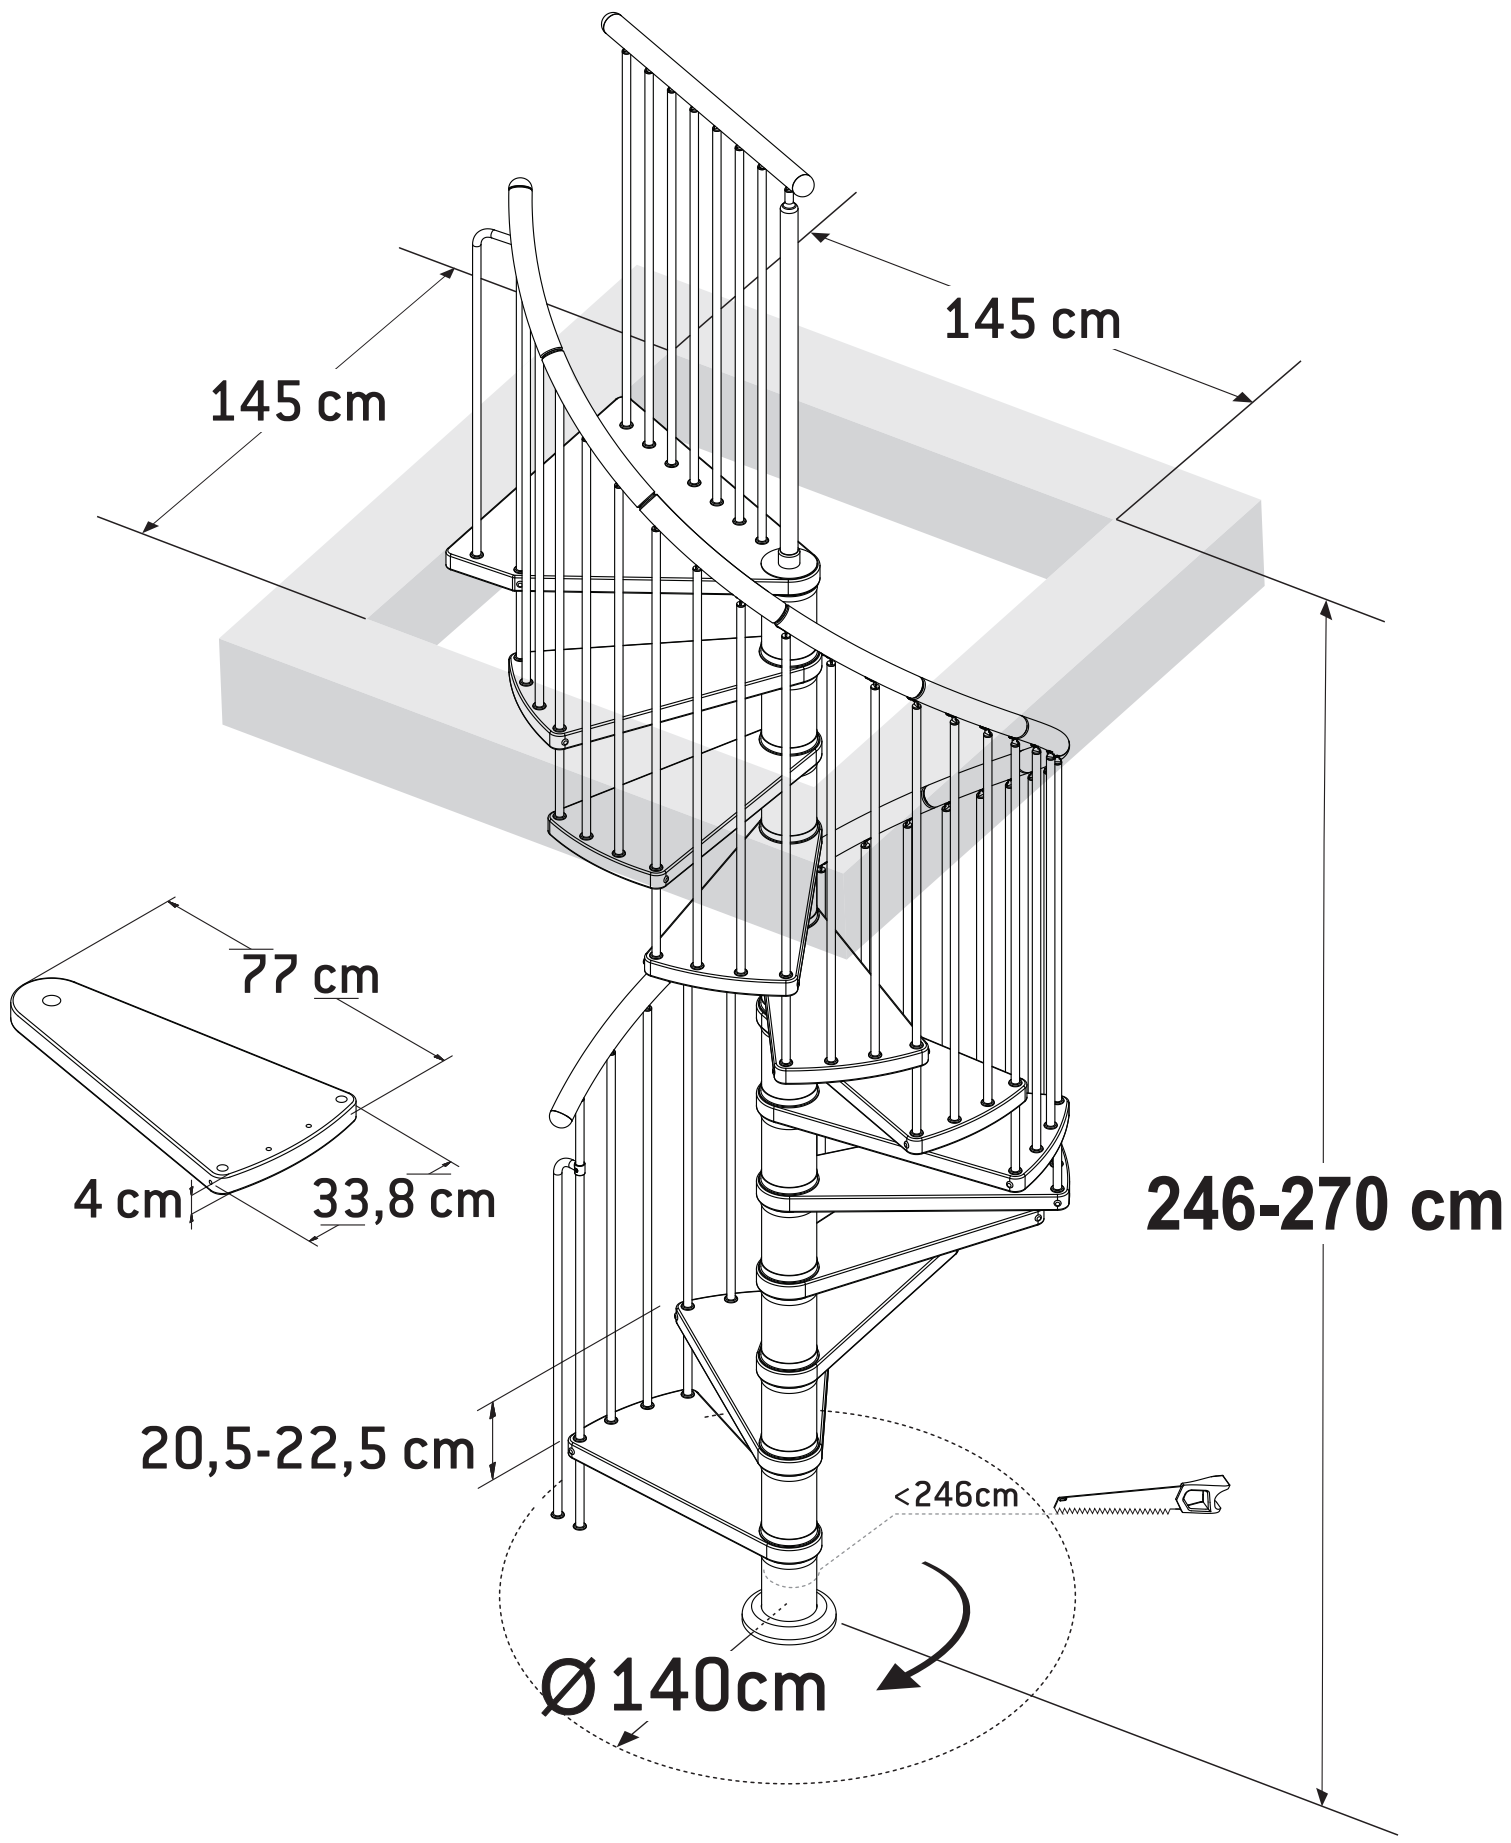

# WINNIPEG

Ø 140

BUCHE  
BEECH  
HÊTRE  
BEUK  
FAGGIO

EICHE  
OAK  
CHÊNE  
EIK  
QUERCIA

- DE TREPPE WINNIPEG Ø140 CM
- GB WINNIPEG STAIRCASE Ø140 CM
- FR WINNIPEG ESCALIER Ø140 CM
- NL WINNIPEG TRAP Ø140 CM
- IT WINNIPEG SCALA Ø140 CM

<p>1 40x335x770mm x11</p>	<p>2 40x821x831mm x1</p>	<p>3 Ø118x160mm x12</p>	<p>4 Ø50x410mm x9</p>	<p>5 Ø50x450mm x2</p>	<p>6 Ø18x900mm x1</p> <p>RAL 7012</p>
<p>7 Ø34x955 mm x1</p> <p>RAL 7012</p>	<p>8 Ø18x1315 mm x1</p> <p>RAL 7012</p>	<p>9 Ø18x1120 mm x11</p> <p>RAL 7012</p>	<p>10 Ø18x1013 mm x11</p> <p>M8</p> <p>RAL 7012</p>	<p>11 Ø18x938 mm x11</p> <p>M8</p> <p>RAL 7012</p>	<p>12 Ø18x955 mm x7</p> <p>M8</p> <p>RAL 7012</p>
<p>13 M30x997 mm x1</p> <p>M16</p>	<p>14 Ø30x1220 mm x2</p> <p>M16</p>	<p>15 50x60x90 mm x4</p>	<p>16 Ø192x4 mm x1</p>	<p>17 M8x60 mm x10</p>	<p>18 M16x80 mm x2</p>
<p>19 118x5 mm x48</p>	<p>20 120x6 mm x1</p>	<p>21 Ø56x4 mm x1</p> <p>A30</p>	<p>22 Ø40x4 mm x10</p>	<p>23 Ø16x1.6 mm x30</p> <p>A8</p> <p>RAL 7012</p>	<p>24 Ø121x18 mm x24</p>
<p>25 Ø50x905 mm x1</p>	<p>26 x1</p> <p>M30</p>	<p>27 Ø10x7 mm x23</p>	<p>28 Ø28x4 mm x23</p>	<p>29 Ø28x4 mm x30</p>	<p>30 Ø4,8x13 x4</p>
<p>31 Ø6x25 x8</p>	<p>32 Ø6x60 x10</p>	<p>33 Ø8x80 x6</p>	<p>34 M8x60 x30</p> <p>RAL 7012</p>	<p>35 Ø10x50 x10</p>	<p>36 Ø12x60 x6</p>

<p>37 0200x33 mm x1</p> <p>RAL 7012</p>	<p>38 022x82 mm x1</p> <p>RAL 7012</p>	<p>39 055x60 mm x1</p> <p>RAL 7012</p>	<p>40 018x825 mm x1</p> <p>RAL 7012</p>	<p>41 15x60x70 mm 15x60x100 mm x4</p>	<p>42 03.5x25 mm x82+3</p>
<p>43 M6x8 mm x23</p>	<p>44 18.5x22 mm x10</p>	<p>45 028x15 mm x3</p>	<p>46 055x60 mm x2</p> <p>Pz3</p>	<p>= 75%</p> <p>= 100%</p>	

**01**

**02**

**03**

**04**

12x h205mm=H2460 mm  
 12x h215mm=H2580 mm  
 12x h225mm=H2700 mm

19 x0 = h205mm  
 19 x4 = h225mm

05

06