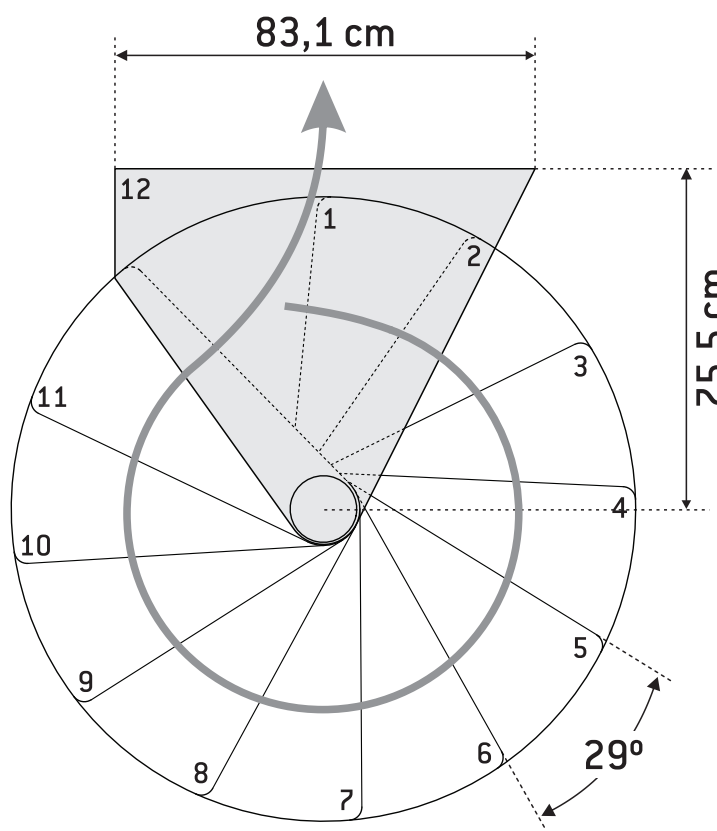

# WINNIPEG

Ø 140

BUCHE  
BEECH  
HÊTRE  
BEUK  
FAGGIO

EICHE  
OAK  
CHÊNE  
EIK  
QUERCIA

- DE TREPPE WINNIPEG Ø140 CM
- GB WINNIPEG STAIRCASE Ø140 CM
- FR WINNIPEG ESCALIER Ø140 CM
- NL WINNIPEG TRAP Ø140 CM
- IT WINNIPEG SCALA Ø140 CM

<p>1 40x335x770mm x11</p>	<p>2 40x821x831mm x1</p>	<p>3 Ø118x160mm x12</p>	<p>4 Ø50x410mm x9</p>	<p>5 Ø50x450mm x2</p>	<p>6 Ø18x900mm x1</p> <p>RAL 7012</p>
<p>7 Ø34x955 mm x1</p> <p>RAL 7012</p>	<p>8 Ø18x1315 mm x1</p> <p>RAL 7012</p>	<p>9 Ø18x1120 mm x11</p> <p>RAL 7012</p>	<p>10 Ø18x1013 mm x11</p> <p>M8</p> <p>RAL 7012</p>	<p>11 Ø18x938 mm x11</p> <p>M8</p> <p>RAL 7012</p>	<p>12 Ø18x955 mm x7</p> <p>M8</p> <p>RAL 7012</p>
<p>13 M30x997 mm x1</p> <p>M16</p>	<p>14 Ø30x1220 mm x2</p> <p>M16</p>	<p>15 50x60x90 mm x4</p>	<p>16 Ø192x4 mm x1</p>	<p>17 M8x60 mm x10</p>	<p>18 M16x80 mm x2</p>
<p>19 118x5 mm x48</p>	<p>20 120x6 mm x1</p>	<p>21 Ø56x4 mm x1</p> <p>A30</p>	<p>22 Ø40x4 mm x10</p>	<p>23 Ø16x1.6 mm x30</p> <p>A8</p> <p>RAL 7012</p>	<p>24 Ø121x18 mm x24</p>
<p>25 Ø50x905 mm x1</p>	<p>26 x1</p> <p>M30</p>	<p>27 Ø10x7 mm x23</p>	<p>28 Ø28x4 mm x23</p>	<p>29 Ø28x4 mm x30</p>	<p>30 Ø4,8x13 x4</p>
<p>31 Ø6x25 x8</p>	<p>32 Ø6x60 x10</p>	<p>33 Ø8x80 x6</p>	<p>34 M8x60 x30</p> <p>RAL 7012</p>	<p>35 Ø10x50 x10</p>	<p>36 Ø12x60 x6</p>

<p>37 0200x33 mm x1</p> <p>RAL 7012</p>	<p>38 022x82 mm x1</p> <p>RAL 7012</p>	<p>39 055x60 mm x1</p> <p>RAL 7012</p>	<p>40 018x825 mm x1</p> <p>RAL 7012</p>	<p>41 15x60x70 mm 15x60x100 mm x4</p>	<p>42 03.5x25 mm x82+3</p>
<p>43 M6x8 mm x23</p>	<p>44 18.5x22 mm x10</p>	<p>45 028x15 mm x3</p>	<p>46 055x60 mm x2</p> <p>Pz3</p>	<p>= 75%</p> <p>= 100%</p>	

**01**

**02**

**03**

**04**

12x h205mm=H2460 mm  
 12x h215mm=H2580 mm  
 12x h225mm=H2700 mm

19 x0 = h205mm  
 19 x4 = h225mm

05

06