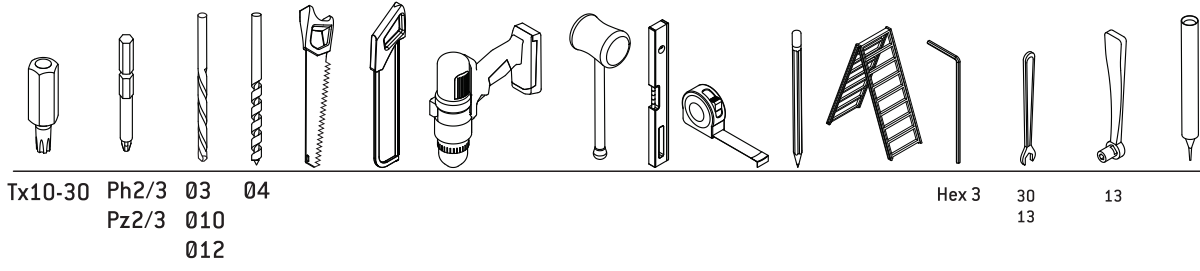

# WINNIPEG

Ø 140

BUCHE  
BEECH  
HÊTRE  
BEUK  
FAGGIO

EICHE  
OAK  
CHÊNE  
EIK  
QUERCIA

- DE TREPPE WINNIPEG Ø140 CM
- GB WINNIPEG STAIRCASE Ø140 CM
- FR WINNIPEG ESCALIER Ø140 CM
- NL WINNIPEG TRAP Ø140 CM
- IT WINNIPEG SCALA Ø140 CM

<p>1 40x335x770mm x11</p>	<p>2 40x821x831mm x1</p>	<p>3 Ø118x160mm x12</p>	<p>4 Ø50x410mm x9</p>	<p>5 Ø50x450mm x2</p>	<p>6 Ø18x900mm x1</p> <p>RAL 7012</p>
<p>7 Ø34x955 mm x1</p> <p>RAL 7012</p>	<p>8 Ø18x1315 mm x1</p> <p>RAL 7012</p>	<p>9 Ø18x1120 mm x11</p> <p>RAL 7012</p>	<p>10 Ø18x1013 mm x11</p> <p>M8</p> <p>RAL 7012</p>	<p>11 Ø18x938 mm x11</p> <p>M8</p> <p>RAL 7012</p>	<p>12 Ø18x955 mm x7</p> <p>M8</p> <p>RAL 7012</p>
<p>13 M30x997 mm x1</p> <p>M16</p>	<p>14 Ø30x1220 mm x2</p> <p>M16</p>	<p>15 50x60x90 mm x4</p>	<p>16 Ø192x4 mm x1</p>	<p>17 M8x60 mm x10</p>	<p>18 M16x80 mm x2</p>
<p>19 118x5 mm x48</p>	<p>20 120x6 mm x1</p>	<p>21 Ø56x4 mm x1</p> <p>A30</p>	<p>22 Ø40x4 mm x10</p>	<p>23 Ø16x1.6 mm x30</p> <p>A8</p> <p>RAL 7012</p>	<p>24 Ø121x18 mm x24</p>
<p>25 Ø50x905 mm x1</p>	<p>26 x1</p> <p>M30</p>	<p>27 Ø10x7 mm x23</p>	<p>28 Ø28x4 mm x23</p>	<p>29 Ø28x4 mm x30</p>	<p>30 Ø4,8x13 x4</p>
<p>31 Ø6x25 x8</p>	<p>32 Ø6x60 x10</p>	<p>33 Ø8x80 x6</p>	<p>34 M8x60 x30</p> <p>RAL 7012</p>	<p>35 Ø10x50 x10</p>	<p>36 Ø12x60 x6</p>

**01**

**02**

**03**

**04**

12x h205mm=H2460 mm  
 12x h215mm=H2580 mm  
 12x h225mm=H2700 mm

19 x0 = h205mm  
 19 x4 = h225mm

05

06