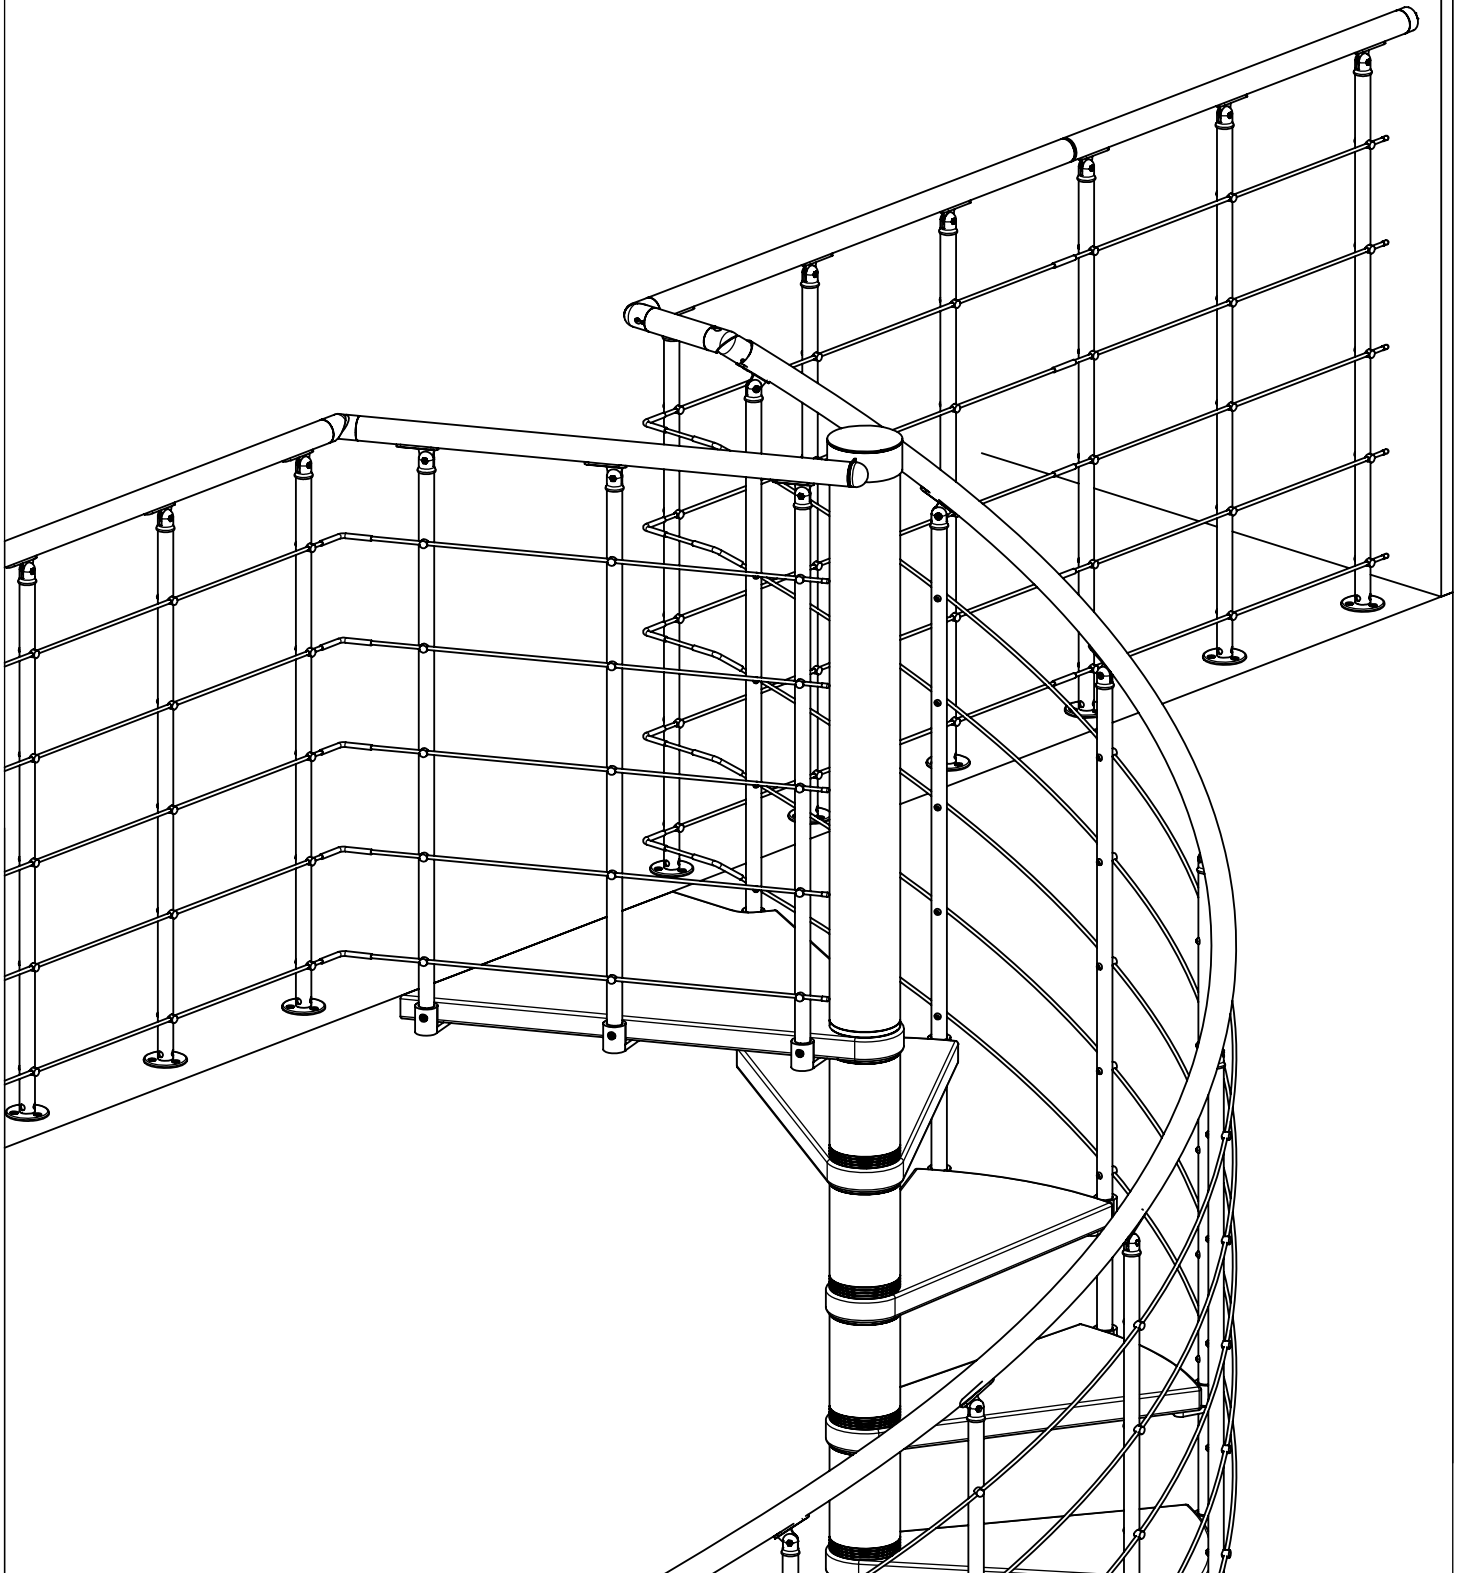

Einbauanleitung - Brüstungsgeländer - Oslo - grau
Mounting Instructions Balcony Banister - Oslo grey
Instructions de Montage de Balustrade - Osly gris

	(I) Start kit (II) Extension kit	Kit de départ Kit de suite	Startpaket Extrapaket	Startpakke Ekstrapakke	
<p>22</p>  <p>Ø25</p> <p>911</p> <p>(I): x4 (II): x3 K2-32220</p>	<p>23</p>  <p>(I): x4 (II): x3 K1-32226</p>	<p>24</p>  <p>(I): x4 (II): x3 K1-32225</p>	<p>25</p>  <p>(I): x20 (II): x15 K1-04041</p>	<p>26</p>  <p>(II): x1 K1-32300</p>	<p>27</p>  <p>(I): x2 K2-32040</p>
	<p>28</p>  <p>Ø6</p> <p>1000</p> <p>(I): x5 (II): x5 K1-14070</p>				
	<p>29</p>  <p>Ø40</p> <p>1000</p> <p>(I): x1 K2-32621</p>				
	<p>30</p>  <p>Ø40</p> <p>1000</p> <p>(II): x1 K2-32622</p>				
<p>31</p>  <p>Ø8</p> <p>(I): x5 K1-14941</p>	<p>32</p>  <p>Ø8</p> <p>(I): x5 K1-14942</p>	<p>34</p>  <p>x5 K1-04050</p>	<p>36</p>  <p>50</p> <p>Ø8</p> <p>(II): x5 K1-14939</p>	<p>37</p>  <p>(I): x1 K2-32255</p>	<p>38</p>  <p>60</p> <p>(II): x5 K1-32630</p>
<p>42</p>  <p>(I): x1 K3-90001</p>	<p>59</p>  <p>(I): x20 (II): x15 K1-04040 M6x16</p>	<p>60</p>  <p>(I): x4 R1-63616 Ø10</p>	<p>61</p>  <p>(I): x21 (II): x15 K3-06022 Ø5x35</p>	<p>62</p>  <p>(I): x4 (II): x3 K3-03020 M5</p>	<p>63</p>  <p>(I): x4 (II): x3 K3-01002 M5x18</p>
 <p>Torx 25 Torx 40 PH 2</p>					