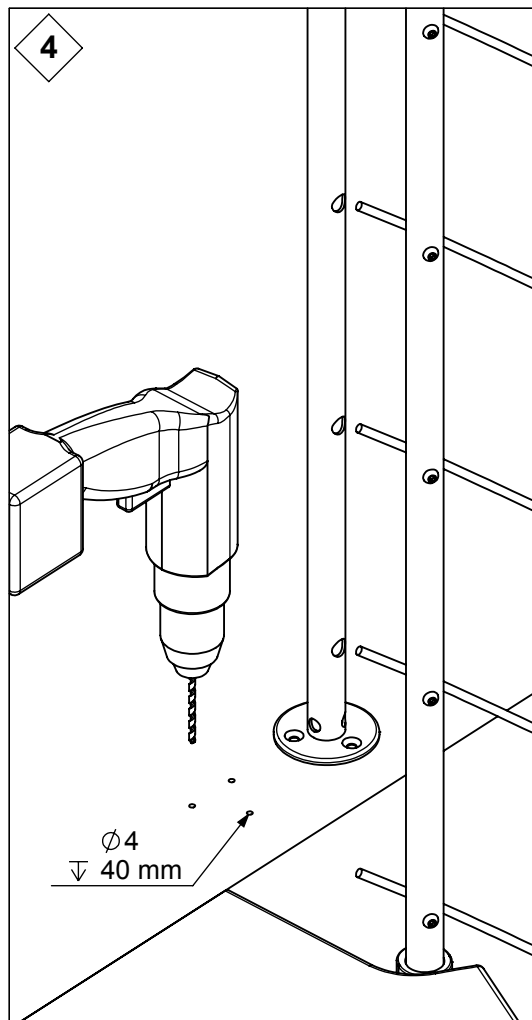

Einbauanleitung - Brüstungsgeländer - Oslo - grau
Mounting Instructions Balcony Banister - Oslo grey
Instructions de Montage de Balustrade - Osly gris

	(I) Start kit (II) Extension kit	Kit de départ Kit de suite	Startpaket Extrapaket	Startpakke Ekstrapakke	
<p>22</p>  <p>Ø25</p> <p>911</p> <p>(I): x4 (II): x3 K2-32220</p>	<p>23</p>  <p>(I): x4 (II): x3 K1-32226</p>	<p>24</p>  <p>(I): x4 (II): x3 K1-32225</p>	<p>25</p>  <p>(I): x20 (II): x15 K1-04041</p>	<p>26</p>  <p>(II): x1 K1-32300</p>	<p>27</p>  <p>(I): x2 K2-32040</p>
	<p>28</p>  <p>Ø6</p> <p>1000</p> <p>(I): x5 (II): x5 K1-14070</p>				
	<p>29</p>  <p>Ø40</p> <p>1000</p> <p>(I): x1 K2-32621</p>				
	<p>30</p>  <p>Ø40</p> <p>1000</p> <p>(II): x1 K2-32622</p>				
<p>31</p>  <p>Ø8</p> <p>(I): x5 K1-14941</p>	<p>32</p>  <p>Ø8</p> <p>(I): x5 K1-14942</p>	<p>34</p>  <p>x5 K1-04050</p>	<p>36</p>  <p>50</p> <p>Ø8</p> <p>(II): x5 K1-14939</p>	<p>37</p>  <p>(I): x1 K2-32255</p>	<p>38</p>  <p>60</p> <p>(II): x5 K1-32630</p>
<p>42</p>  <p>(I): x1 K3-90001</p>	<p>59</p>  <p>(I): x20 (II): x15 K1-04040 M6x16</p>	<p>60</p>  <p>(I): x4 R1-63616 Ø10</p>	<p>61</p>  <p>(I): x21 (II): x15 K3-06022 Ø5x35</p>	<p>62</p>  <p>(I): x4 (II): x3 K3-03020 M5</p>	<p>63</p>  <p>(I): x4 (II): x3 K3-01002 M5x18</p>
 <p>Torx 25 Torx 40 PH 2</p>					