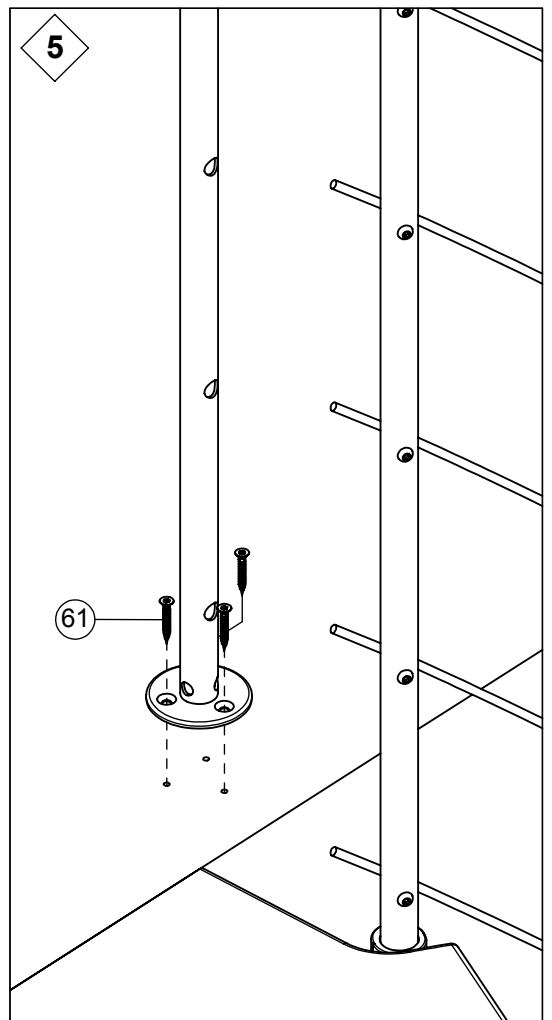

Einbauanleitung - Brüstungsgeländer - Oslo - grau
Mounting Instructions Balcony Banister - Oslo grey
Instructions de Montage de Balustrade - Osly gris

	(I) Start kit (II) Extension kit	Kit de départ Kit de suite	Startpaket Extrapaket	Startpakke Ekstrapakke	
<p>22</p>  <p>Ø25</p> <p>911</p> <p>(I): x4 (II): x3 K2-32220</p>	<p>23</p>  <p>(I): x4 (II): x3 K1-32226</p>	<p>24</p>  <p>(I): x4 (II): x3 K1-32225</p>	<p>25</p>  <p>(I): x20 (II): x15 K1-04041</p>	<p>26</p>  <p>(II): x1 K1-32300</p>	<p>27</p>  <p>(I): x2 K2-32040</p>
	<p>28</p>  <p>Ø6</p> <p>1000</p> <p>(I): x5 (II): x5 K1-14070</p>				
	<p>29</p>  <p>Ø40</p> <p>1000</p> <p>(I): x1 K2-32621</p>				
	<p>30</p>  <p>Ø40</p> <p>1000</p> <p>(II): x1 K2-32622</p>				
<p>31</p>  <p>Ø8</p> <p>(I): x5 K1-14941</p>	<p>32</p>  <p>Ø8</p> <p>(I): x5 K1-14942</p>	<p>34</p>  <p>x5 K1-04050</p>	<p>36</p>  <p>50</p> <p>Ø8</p> <p>(II): x5 K1-14939</p>	<p>37</p>  <p>(I): x1 K2-32255</p>	<p>38</p>  <p>60</p> <p>(II): x5 K1-32630</p>
<p>42</p>  <p>(I): x1 K3-90001</p>	<p>59</p>  <p>(I): x20 (II): x15 K1-04040 M6x16</p>	<p>60</p>  <p>(I): x4 R1-63616 Ø10</p>	<p>61</p>  <p>(I): x21 (II): x15 K3-06022 Ø5x35</p>	<p>62</p>  <p>(I): x4 (II): x3 K3-03020 M5</p>	<p>63</p>  <p>(I): x4 (II): x3 K3-01002 M5x18</p>
 <p>Torx 25 Torx 40 PH 2</p>					