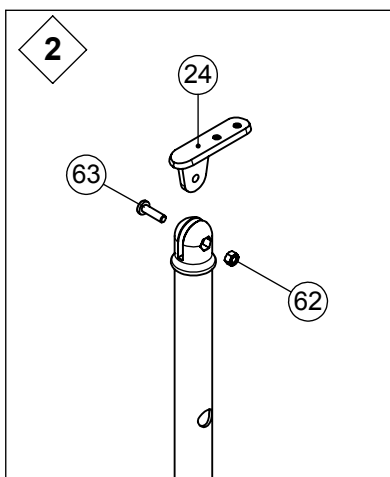

Einbauanleitung - Brüstungsgeländer - Oslo - grau
Mounting Instructions Balcony Banister - Oslo grey
Instructions de Montage de Balustrade - Osly gris

	(I) Start kit (II) Extension kit	Kit de départ Kit de suite	Startpaket Extrapaket	Startpakke Ekstrapakke	
<p>22</p>  <p>Ø25</p> <p>911</p> <p>(I): x4 (II): x3 K2-32220</p>	<p>23</p>  <p>(I): x4 (II): x3 K1-32226</p>	<p>24</p>  <p>(I): x4 (II): x3 K1-32225</p>	<p>25</p>  <p>(I): x20 (II): x15 K1-04041</p>	<p>26</p>  <p>(II): x1 K1-32300</p>	<p>27</p>  <p>(I): x2 K2-32040</p>
	<p>28</p>  <p>Ø6</p> <p>1000</p> <p>(I): x5 (II): x5 K1-14070</p>				
	<p>29</p>  <p>Ø40</p> <p>1000</p> <p>(I): x1 K2-32621</p>				
	<p>30</p>  <p>Ø40</p> <p>1000</p> <p>(II): x1 K2-32622</p>				
<p>31</p>  <p>Ø8</p> <p>(I): x5 K1-14941</p>	<p>32</p>  <p>Ø8</p> <p>(I): x5 K1-14942</p>	<p>34</p>  <p>x5 K1-04050</p>	<p>36</p>  <p>50</p> <p>Ø8</p> <p>(II): x5 K1-14939</p>	<p>37</p>  <p>(I): x1 K2-32255</p>	<p>38</p>  <p>60</p> <p>(II): x5 K1-32630</p>
<p>42</p>  <p>(I): x1 K3-90001</p>	<p>59</p>  <p>(I): x20 (II): x15 K1-04040 M6x16</p>	<p>60</p>  <p>(I): x4 R1-63616 Ø10</p>	<p>61</p>  <p>(I): x21 (II): x15 K3-06022 Ø5x35</p>	<p>62</p>  <p>(I): x4 (II): x3 K3-03020 M5</p>	<p>63</p>  <p>(I): x4 (II): x3 K3-01002 M5x18</p>
 <p>Torx 25 Torx 40 PH 2</p>					

6

7

9

8