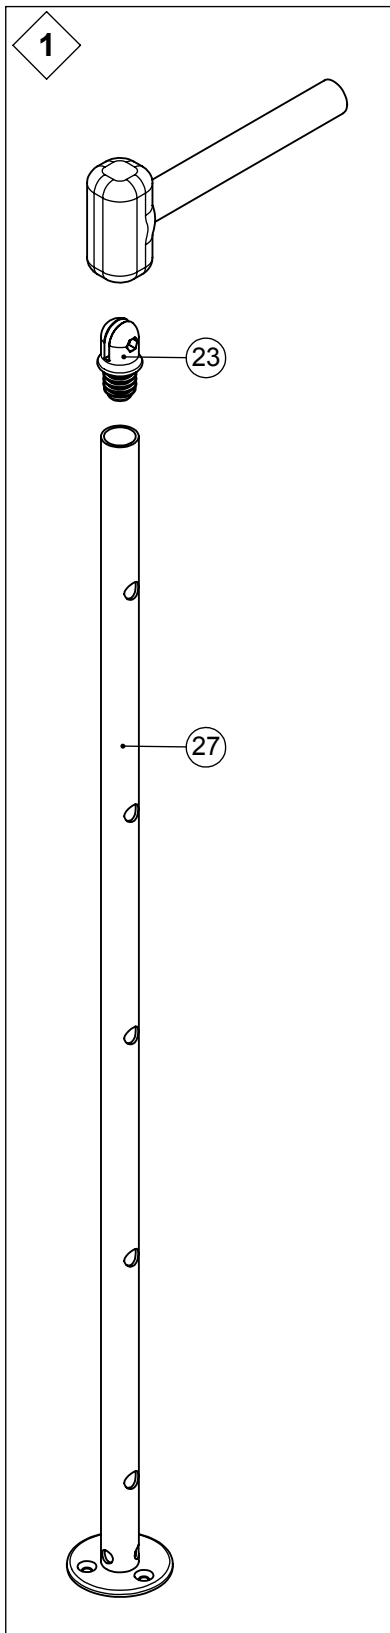

Einbauanleitung - Brüstungsgeländer - Oslo - grau
Mounting Instructions Balcony Banister - Oslo grey
Instructions de Montage de Balustrade - Osly gris

	(I) Start kit (II) Extension kit	Kit de départ Kit de suite	Startpaket Extrapaket	Startpakke Ekstrapakke	
<p>22</p>  <p>Ø25</p> <p>911</p> <p>(I): x4 (II): x3 K2-32220</p>	<p>23</p>  <p>(I): x4 (II): x3 K1-32226</p>	<p>24</p>  <p>(I): x4 (II): x3 K1-32225</p>	<p>25</p>  <p>(I): x20 (II): x15 K1-04041</p>	<p>26</p>  <p>(II): x1 K1-32300</p>	<p>27</p>  <p>(I): x2 K2-32040</p>
	<p>28</p>  <p>Ø6</p> <p>1000</p> <p>(I): x5 (II): x5 K1-14070</p>				
	<p>29</p>  <p>Ø40</p> <p>1000</p> <p>(I): x1 K2-32621</p>				
	<p>30</p>  <p>Ø40</p> <p>1000</p> <p>(II): x1 K2-32622</p>				
<p>31</p>  <p>Ø8</p> <p>(I): x5 K1-14941</p>	<p>32</p>  <p>Ø8</p> <p>(I): x5 K1-14942</p>	<p>34</p>  <p>x5 K1-04050</p>	<p>36</p>  <p>50</p> <p>Ø8</p> <p>(II): x5 K1-14939</p>	<p>37</p>  <p>(I): x1 K2-32255</p>	<p>38</p>  <p>60</p> <p>(II): x5 K1-32630</p>
<p>42</p>  <p>(I): x1 K3-90001</p>	<p>59</p>  <p>(I): x20 (II): x15 K1-04040 M6x16</p>	<p>60</p>  <p>(I): x4 R1-63616 Ø10</p>	<p>61</p>  <p>(I): x21 (II): x15 K3-06022 Ø5x35</p>	<p>62</p>  <p>(I): x4 (II): x3 K3-03020 M5</p>	<p>63</p>  <p>(I): x4 (II): x3 K3-01002 M5x18</p>
 <p>Torx 25 Torx 40 PH 2</p>					

6

7

9

8