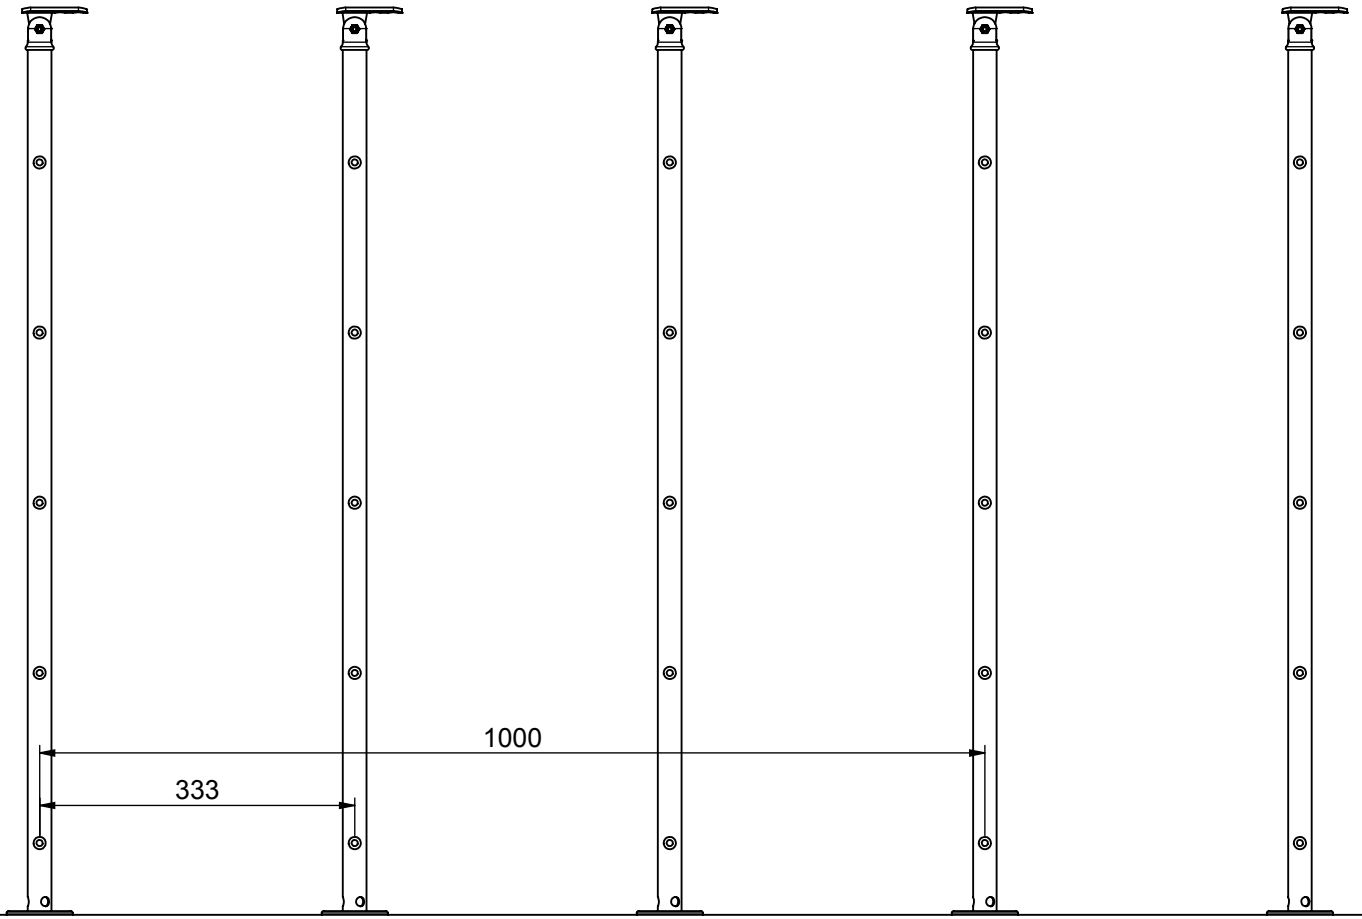

Einbauanleitung - Brüstungsgeländer - Oslo - grau
Mounting Instructions Balcony Banister - Oslo grey
Instructions de Montage de Balustrade - Osly gris

	(I) Start kit (II) Extension kit	Kit de départ Kit de suite	Startpaket Extrapaket	Startpakke Ekstrapakke	
<p>22</p>  <p>Ø25</p> <p>911</p> <p>(I): x4 (II): x3 K2-32220</p>	<p>23</p>  <p>(I): x4 (II): x3 K1-32226</p>	<p>24</p>  <p>(I): x4 (II): x3 K1-32225</p>	<p>25</p>  <p>(I): x20 (II): x15 K1-04041</p>	<p>26</p>  <p>(II): x1 K1-32300</p>	<p>27</p>  <p>(I): x2 K2-32040</p>
	<p>28</p>  <p>Ø6</p> <p>1000</p> <p>(I): x5 (II): x5 K1-14070</p>				
	<p>29</p>  <p>Ø40</p> <p>1000</p> <p>(I): x1 K2-32621</p>				
	<p>30</p>  <p>Ø40</p> <p>1000</p> <p>(II): x1 K2-32622</p>				
<p>31</p>  <p>Ø8</p> <p>(I): x5 K1-14941</p>	<p>32</p>  <p>Ø8</p> <p>(I): x5 K1-14942</p>	<p>34</p>  <p>x5 K1-04050</p>	<p>36</p>  <p>50</p> <p>Ø8</p> <p>(II): x5 K1-14939</p>	<p>37</p>  <p>(I): x1 K2-32255</p>	<p>38</p>  <p>60</p> <p>(II): x5 K1-32630</p>
<p>42</p>  <p>(I): x1 K3-90001</p>	<p>59</p>  <p>(I): x20 (II): x15 K1-04040 M6x16</p>	<p>60</p>  <p>(I): x4 R1-63616 Ø10</p>	<p>61</p>  <p>(I): x21 (II): x15 K3-06022 Ø5x35</p>	<p>62</p>  <p>(I): x4 (II): x3 K3-03020 M5</p>	<p>63</p>  <p>(I): x4 (II): x3 K3-01002 M5x18</p>
 <p>Torx 25 Torx 40 PH 2</p>					

6

7

9

8