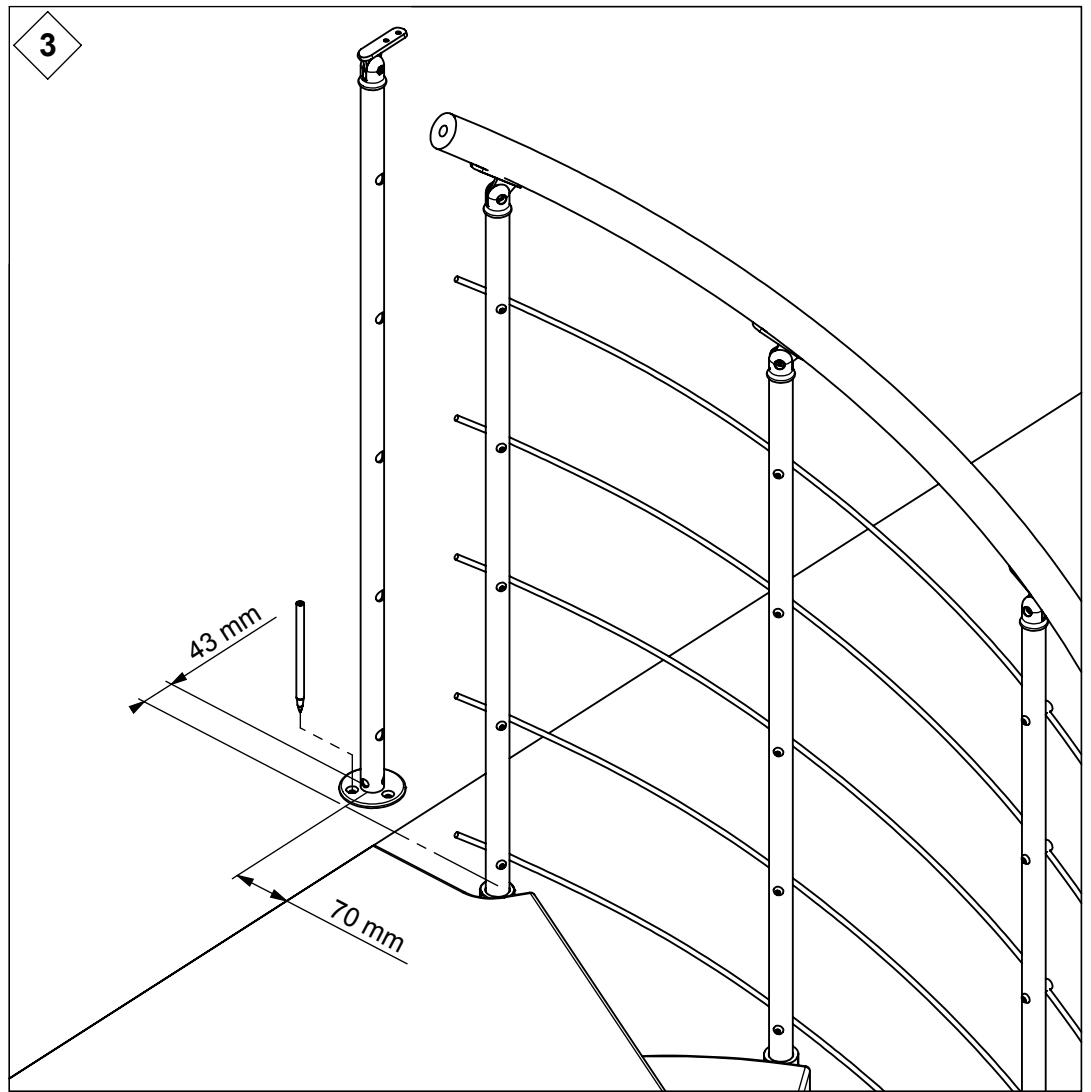

Einbauanleitung - Brüstungsgeländer - Oslo - grau
Mounting Instructions Balcony Banister - Oslo grey
Instructions de Montage de Balustrade - Osly gris

	(I) Start kit (II) Extension kit	Kit de départ Kit de suite	Startpaket Extrapaket	Startpakke Ekstrapakke	
<p>22</p>  <p>Ø25</p> <p>911</p> <p>(I): x4 (II): x3 K2-32220</p>	<p>23</p>  <p>(I): x4 (II): x3 K1-32226</p>	<p>24</p>  <p>(I): x4 (II): x3 K1-32225</p>	<p>25</p>  <p>(I): x20 (II): x15 K1-04041</p>	<p>26</p>  <p>(II): x1 K1-32300</p>	<p>27</p>  <p>(I): x2 K2-32040</p>
	<p>28</p>  <p>Ø6</p> <p>1000</p> <p>(I): x5 (II): x5 K1-14070</p>				
	<p>29</p>  <p>Ø40</p> <p>1000</p> <p>(I): x1 K2-32621</p>				
	<p>30</p>  <p>Ø40</p> <p>1000</p> <p>(II): x1 K2-32622</p>				
<p>31</p>  <p>Ø8</p> <p>(I): x5 K1-14941</p>	<p>32</p>  <p>Ø8</p> <p>(I): x5 K1-14942</p>	<p>34</p>  <p>x5 K1-04050</p>	<p>36</p>  <p>50</p> <p>Ø8</p> <p>(II): x5 K1-14939</p>	<p>37</p>  <p>(I): x1 K2-32255</p>	<p>38</p>  <p>60</p> <p>(II): x5 K1-32630</p>
<p>42</p>  <p>(I): x1 K3-90001</p>	<p>59</p>  <p>(I): x20 (II): x15 K1-04040 M6x16</p>	<p>60</p>  <p>(I): x4 R1-63616 Ø10</p>	<p>61</p>  <p>(I): x21 (II): x15 K3-06022 Ø5x35</p>	<p>62</p>  <p>(I): x4 (II): x3 K3-03020 M5</p>	<p>63</p>  <p>(I): x4 (II): x3 K3-01002 M5x18</p>
 <p>Torx 25 Torx 40 PH 2</p>					