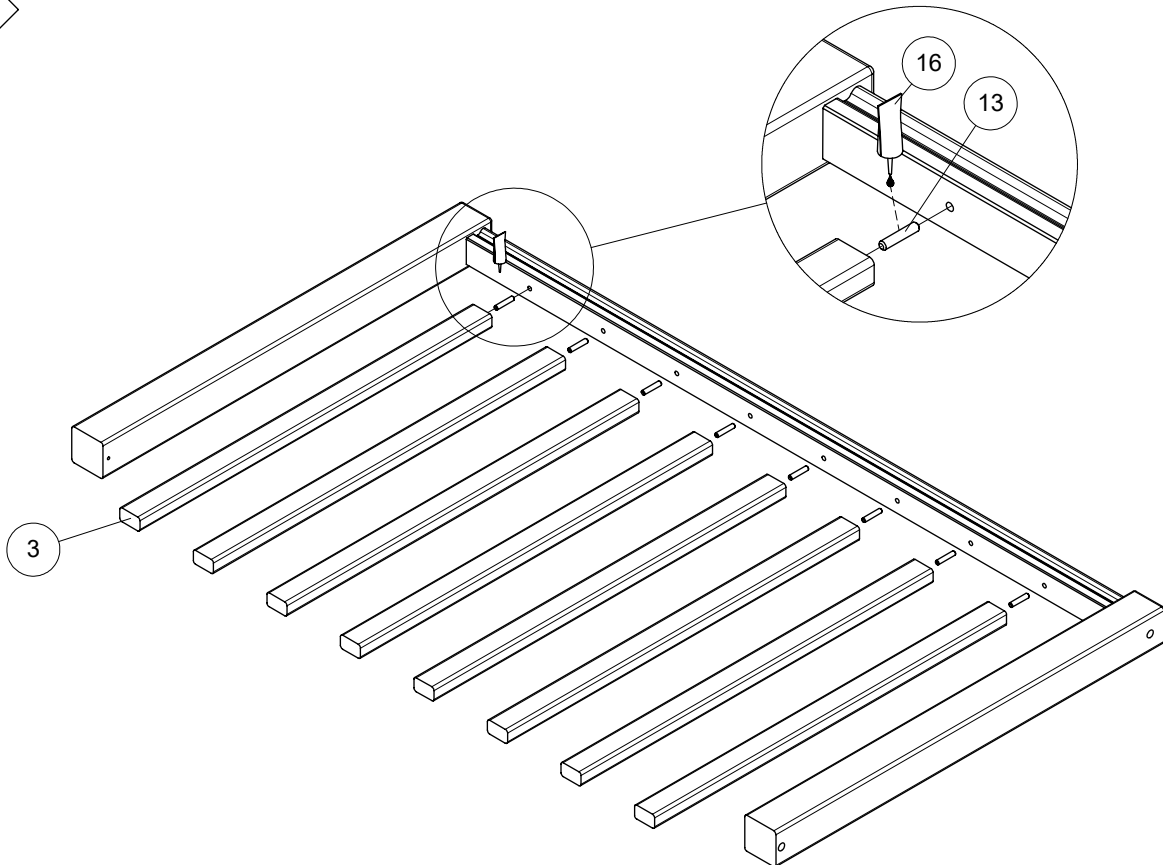

PARIS

Brøstningsgelænder lodret Brüstungsgeländer senkrecht Balcony banister vertical

Montagevejledning
Montageanleitung
Assembly instruction

1

A

B

2

A

B

3

A

B

4

A

16

C