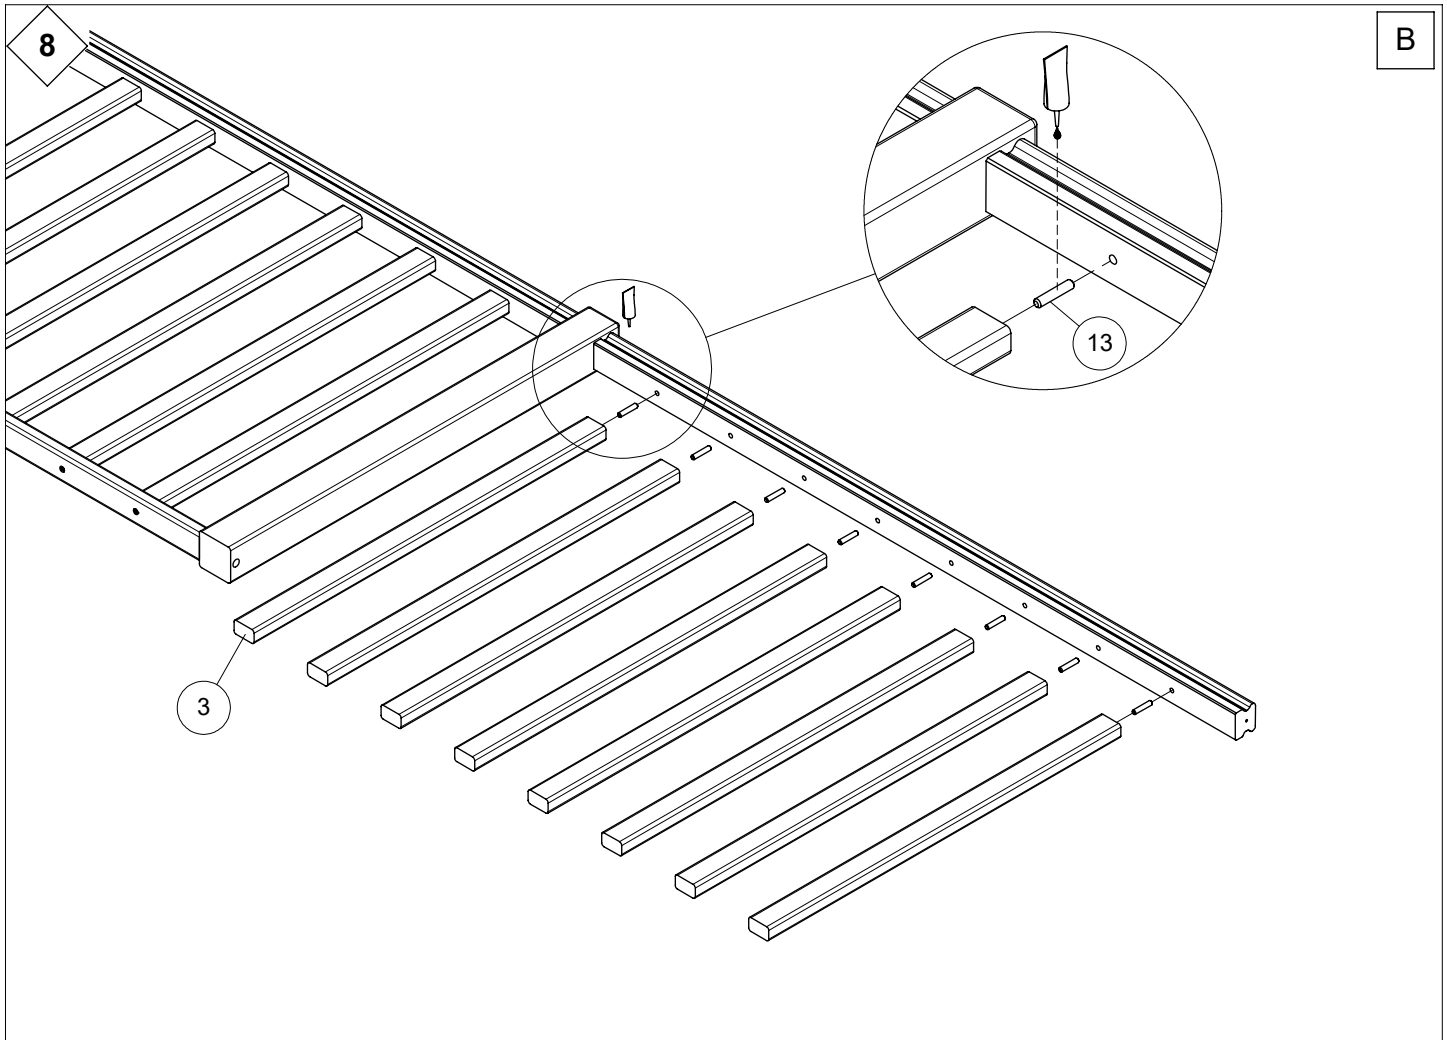

PARIS

Brøstningsgelænder lodret Brüstungsgeländer senkrecht Balcony banister vertical

Montagevejledning
Montageanleitung
Assembly instruction

1

A

B

2

A

B

3

A

B

4

A

16

C