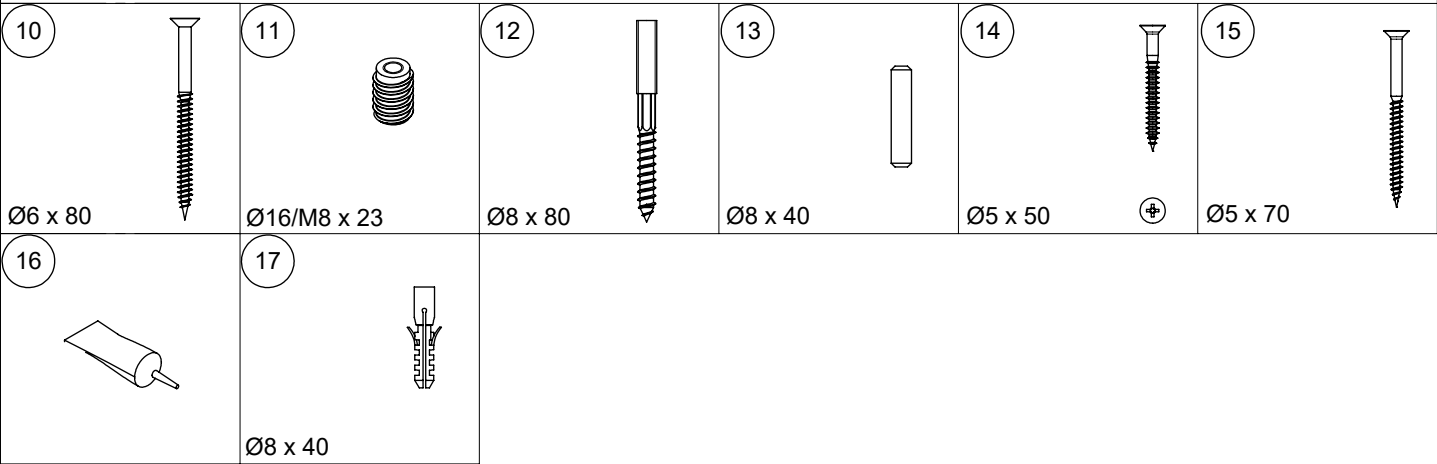

PARIS

Brøstningsgelænder lodret Brüstungsgeländer senkrecht Balcony banister vertical

Montagevejledning
Montageanleitung
Assembly instruction

1

A

B

2

A