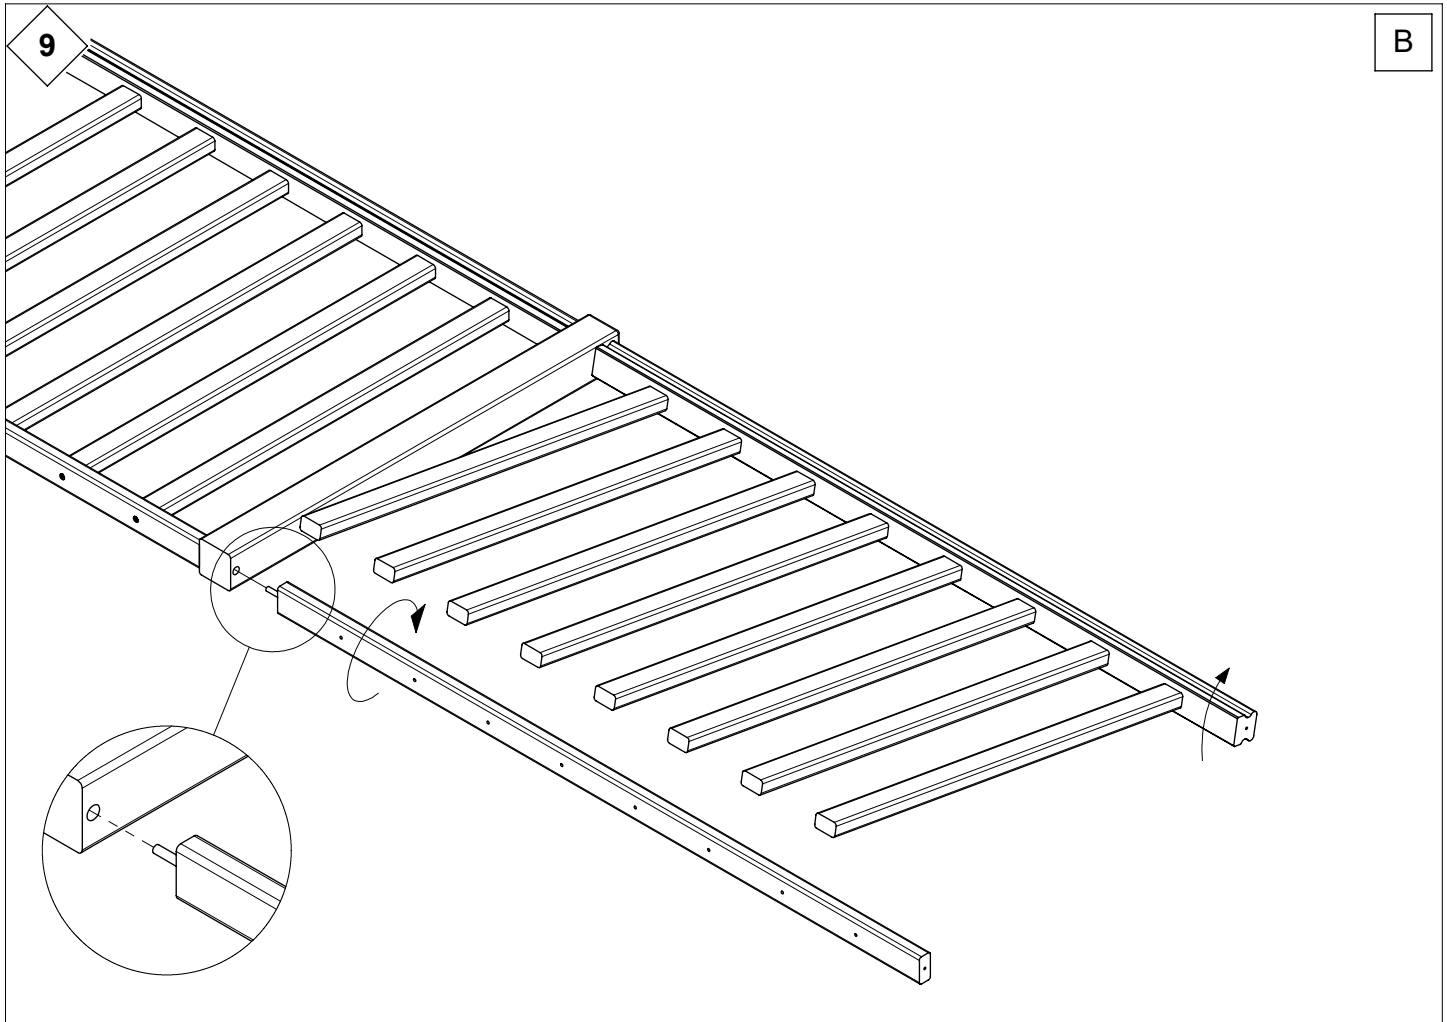

PARIS

Brøstningsgelænder lodret Brüstungsgeländer senkrecht Balcony banister vertical

Montagevejledning
Montageanleitung
Assembly instruction

1

A

B

2

A

B

3

A

B

4

A

16

C