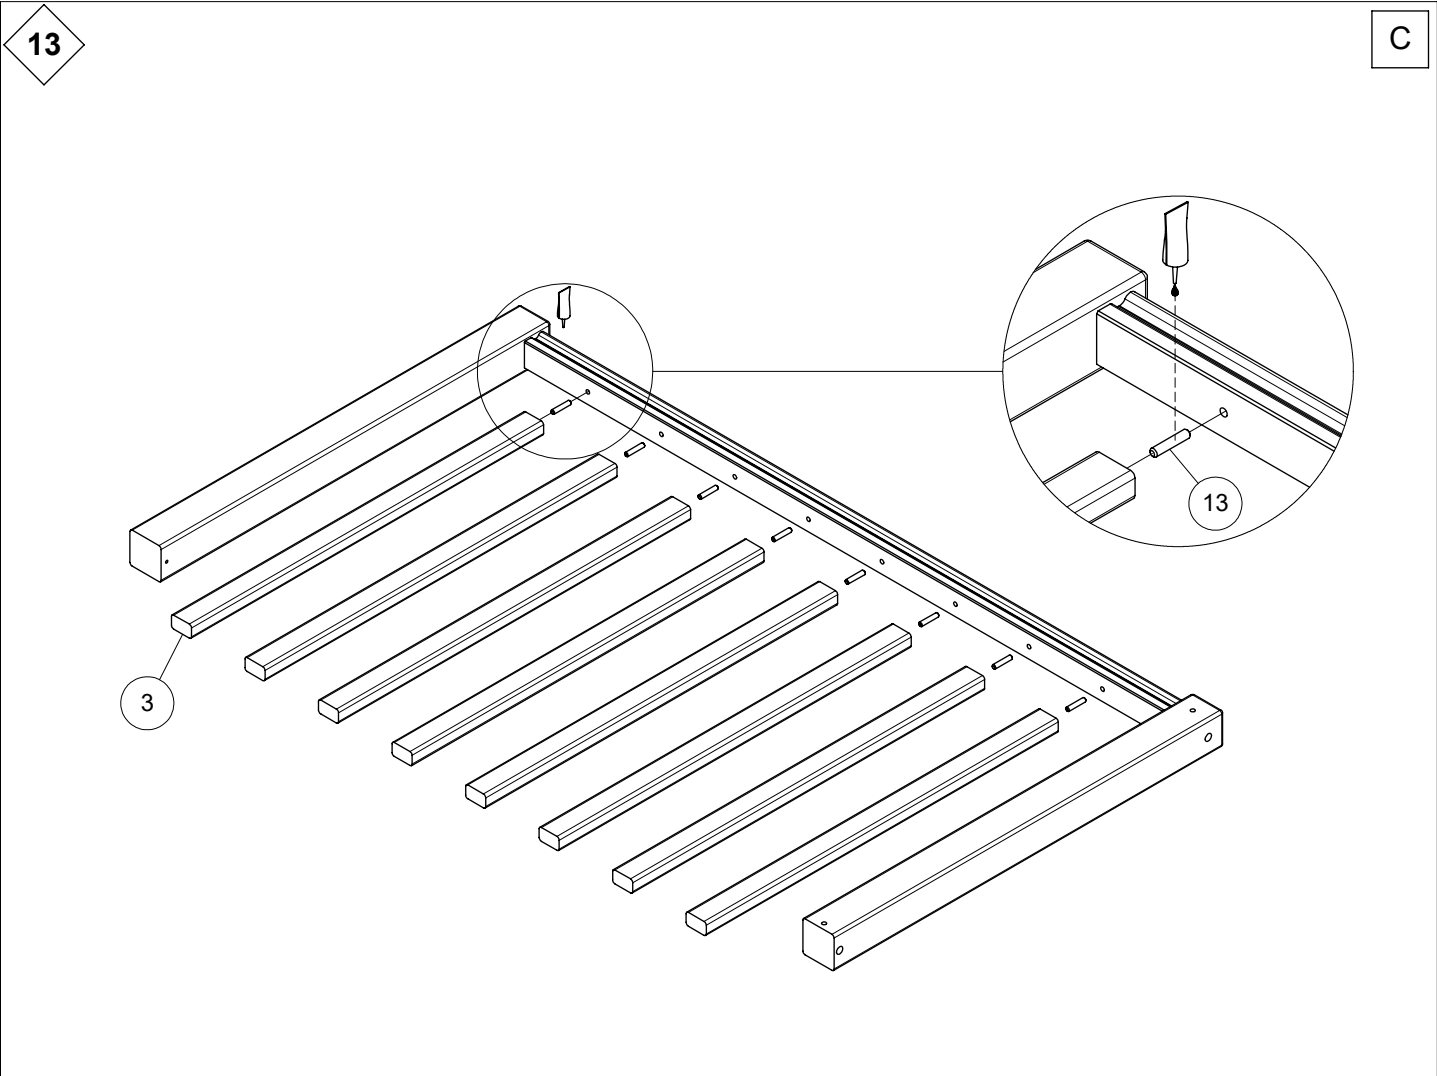

PARIS

Brøstningsgelænder lodret Brüstungsgeländer senkrecht Balcony banister vertical

Montagevejledning
Montageanleitung
Assembly instruction

1

A

B

2

A

B

3

A

B

4

A

16

C