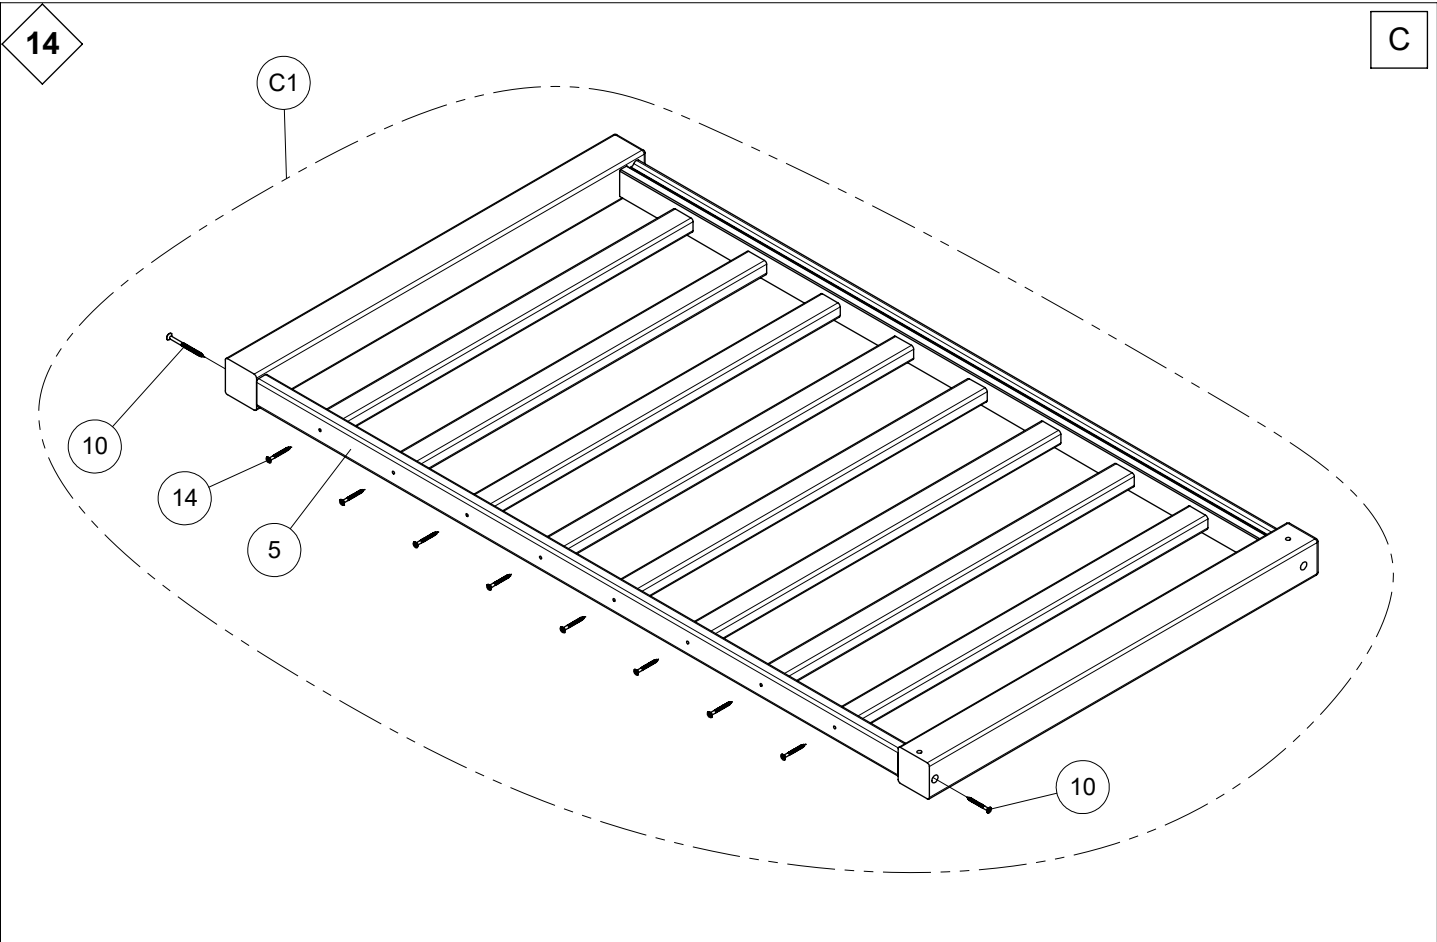

PARIS

Brøstningsgelænder lodret Brüstungsgeländer senkrecht Balcony banister vertical

Montagevejledning
Montageanleitung
Assembly instruction

1

A

B

2

A

B

3

A

B

4

A

16

C