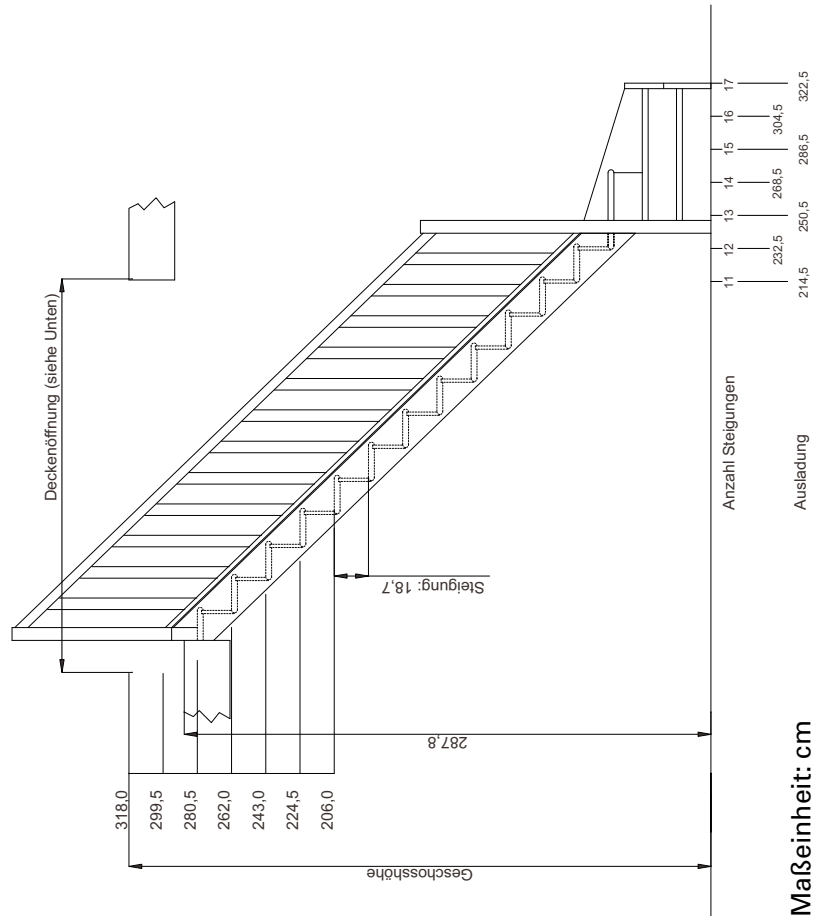

Maßeinheit: cm

Maßeinheit: mm

HINWEISE ZUR GRÖSSE DER DECKENÖFFNUNG

Breite = Breite der Treppe + 5 cm

Länge = Ausladung der Treppe - 15 cm

DOLLE Paris – 1/4-gewendelt

RAUMSPARTREPPE

Maßeinheit: mm

HINWEISE ZUR GRÖSSE DER DECKENÖFFNUNG

Breite = Breite der Treppe + 5 cm

Länge = Ausladung der Treppe - 15 cm

DOLLE Paris – 1/4-gewendelt

RAUMSPARTREPPE

Maßeinheit: cm