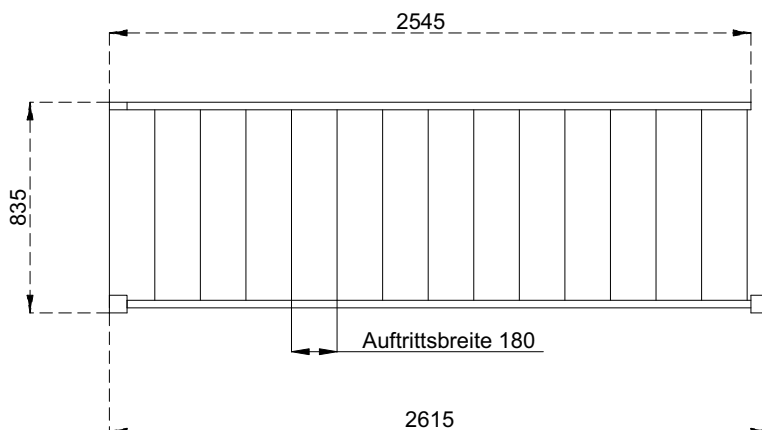

Maßeinheit: cm

Maßeinheit: mm

HINWEISE ZUR GRÖSSE DER DECKENÖFFNUNG

Breite = Breite der Treppe + 5 cm

Länge = Ausladung der Treppe - 15 cm

DOLLE Paris – 1/4-gewendelt

RAUMSPARTREPPE

Maßeinheit: mm

HINWEISE ZUR GRÖSSE DER DECKENÖFFNUNG

Breite = Breite der Treppe + 5 cm

Länge = Ausladung der Treppe - 15 cm

DOLLE Paris – 1/4-gewendelt

RAUMSPARTREPPE

Maßeinheit: cm