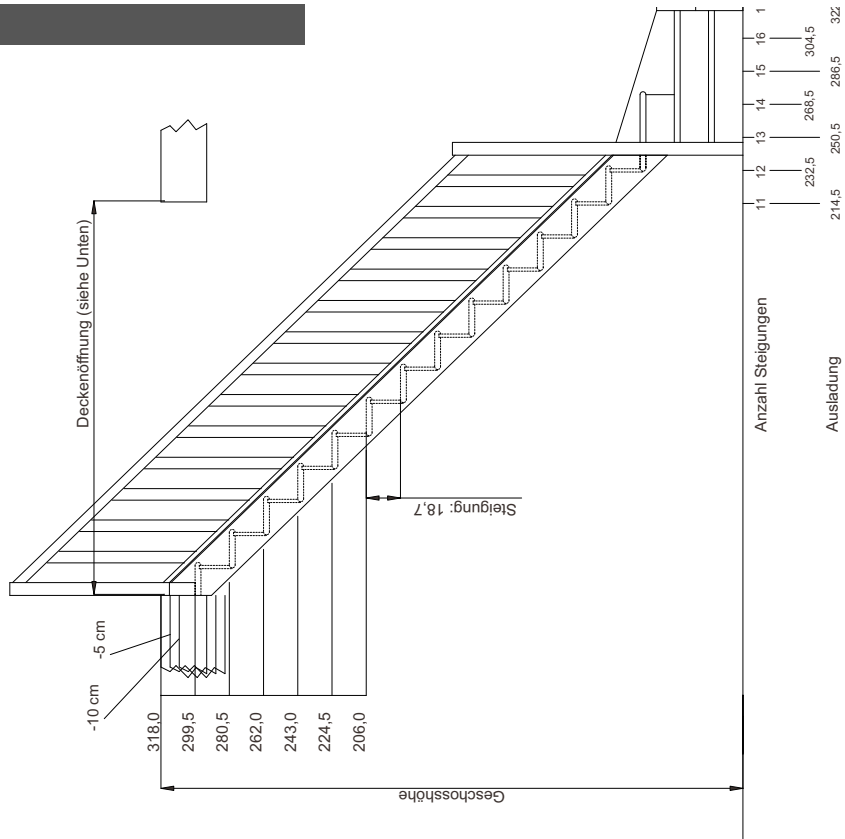

Maßeinheit: cm

Maßeinheit: mm

HINWEISE ZUR GRÖSSE DER DECKENÖFFNUNG

Breite = Breite der Treppe + 5 cm

Länge = Ausladung der Treppe - 15 cm

DOLLE Paris – 1/4-gewendelt

RAUMSPARTREPPE

Maßeinheit: mm

HINWEISE ZUR GRÖSSE DER DECKENÖFFNUNG

Breite = Breite der Treppe + 5 cm

Länge = Ausladung der Treppe - 15 cm

DOLLE Paris – 1/4-gewendelt

RAUMSPARTREPPE

Maßeinheit: cm