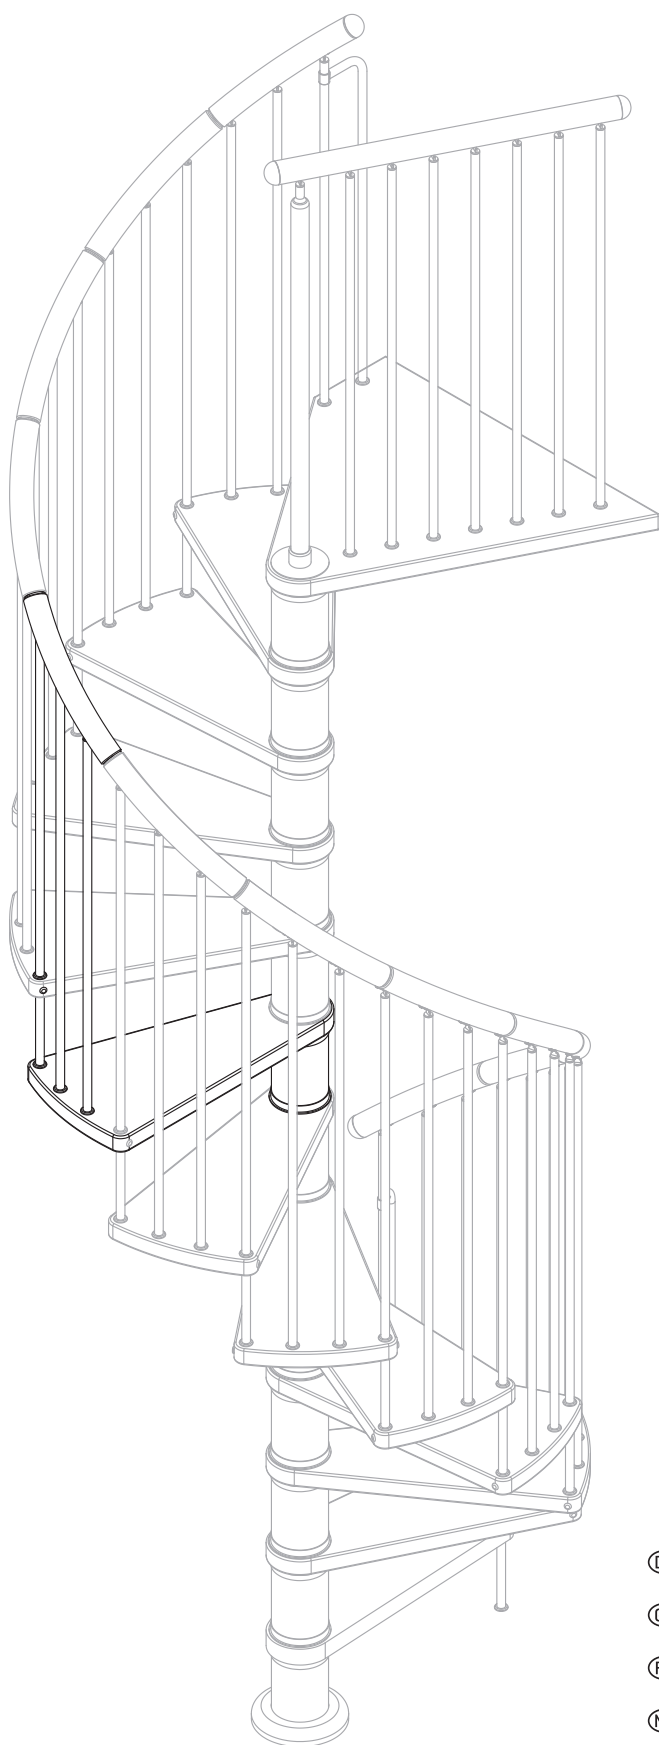

WINNIPEG

Ø 140

BUCHE
BEECH
HÊTRE
BEUK
FAGGIO

EICHE
OAK
CHÊNE
EIK
QUERCIA

- Ⓓ WINNIPEG ZUSATZSTUFE 140 CM
- Ⓖ WINNIPEG ADDITIONAL STEP Ø140 CM
- Ⓕ WINNIPEG MARCHE SUPPLÉMENTAIRE Ø140 CM
- Ⓒ WINNIPEG TREDE EXTRA Ø140 CM
- Ⓘ WINNIPEG GRADINO SUPPLEMENTARE Ø140 CM

<p>01 40x335x770mm x1</p>	<p>02 Ø118x160mm x1</p>	<p>03 050x410mm x1</p>	<p>04 Ø18x1120 mm x1</p>	<p>05 Ø18x1013 mm x1</p>	<p>06 Ø18x938 mm x1</p>
<p>07 M8x60 mm x1</p>	<p>08 118x5 mm x4</p>	<p>09 Ø40x4 mm x1</p>	<p>10 Ø16x1.6 mm x2</p>	<p>11 Ø121x18 mm x2</p>	<p>12 Ø10x7 mm x2</p>
<p>13 Ø28x4 mm x2</p>	<p>14 Ø28x4 mm x2</p>	<p>15 M8x60 x2</p>	<p>16 Ø3.5x25 mm x6</p>	<p>17 M6x8 mm x2</p>	<p>18 18.5x22 mm x1</p>