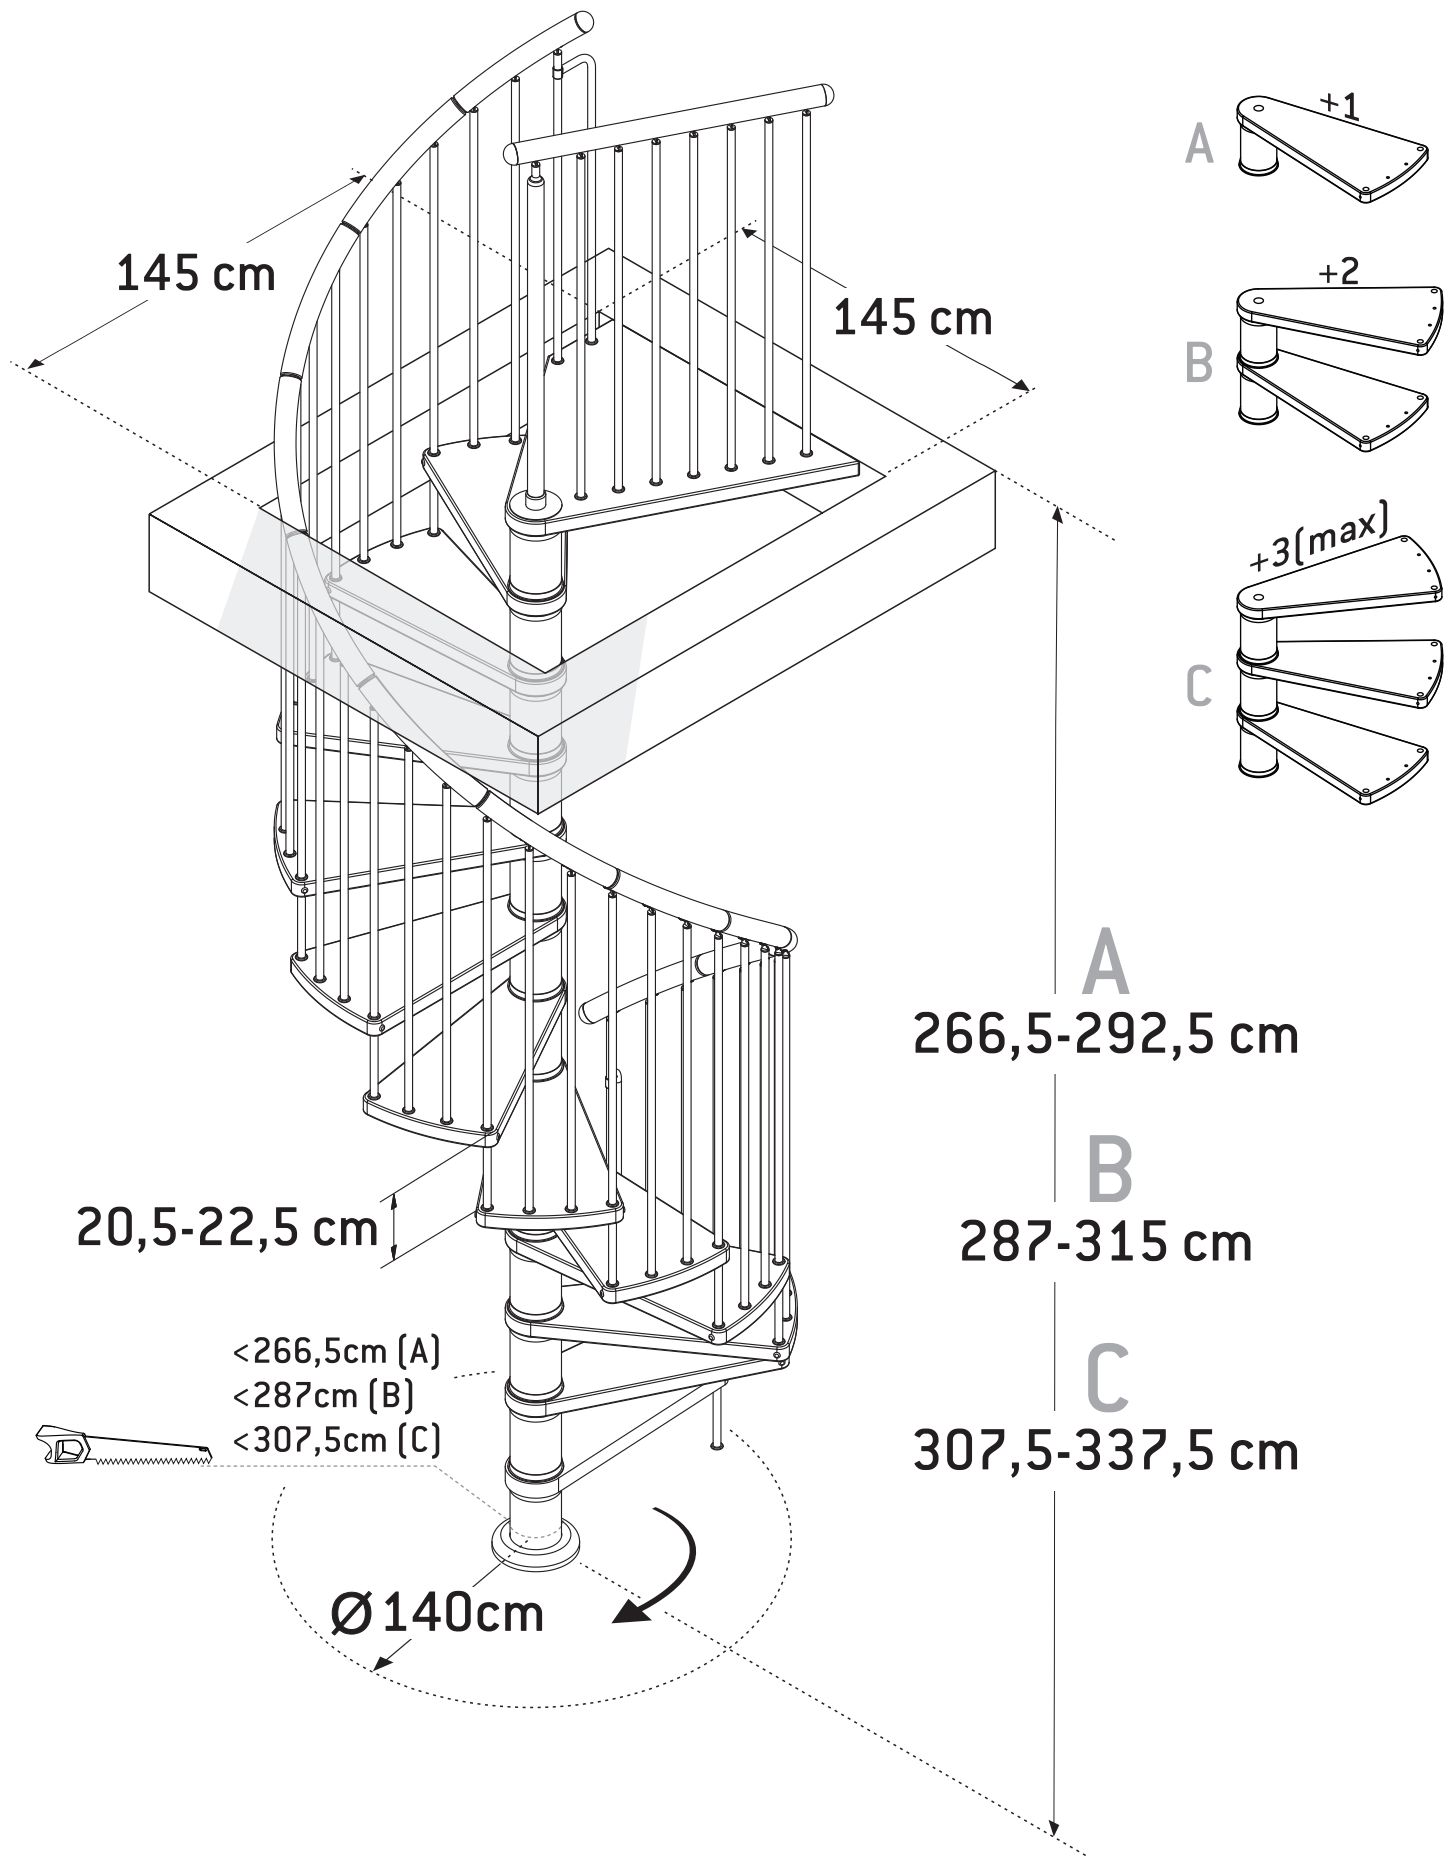

WINNIPEG

Ø 140

BUCHE
BEECH
HÊTRE
BEUK
FAGGIO

EICHE
OAK
CHÊNE
EIK
QUERCIA

- Ⓓ WINNIPEG ZUSATZSTUFE 140 CM
- Ⓖ WINNIPEG ADDITIONAL STEP Ø140 CM
- Ⓕ WINNIPEG MARCHE SUPPLÉMENTAIRE Ø140 CM
- Ⓒ WINNIPEG TREDE EXTRA Ø140 CM
- Ⓘ WINNIPEG GRADINO SUPPLEMENTARE Ø140 CM

<p>01 40x335x770mm x1</p>	<p>02 Ø118x160mm x1</p>	<p>03 050x410mm x1</p>	<p>04 Ø18x1120 mm x1</p>	<p>05 Ø18x1013 mm x1</p>	<p>06 Ø18x938 mm x1</p>
<p>07 M8x60 mm x1</p>	<p>08 118x5 mm x4</p>	<p>09 Ø40x4 mm x1</p>	<p>10 Ø16x1.6 mm x2</p>	<p>11 Ø121x18 mm x2</p>	<p>12 Ø10x7 mm x2</p>
<p>13 Ø28x4 mm x2</p>	<p>14 Ø28x4 mm x2</p>	<p>15 M8x60 x2</p>	<p>16 Ø3.5x25 mm x6</p>	<p>17 M6x8 mm x2</p>	<p>18 18.5x22 mm x1</p>

Tx10-30 Ph2/3 03 04
Pz2/3 010
012

Hex 3 30 13

03

04