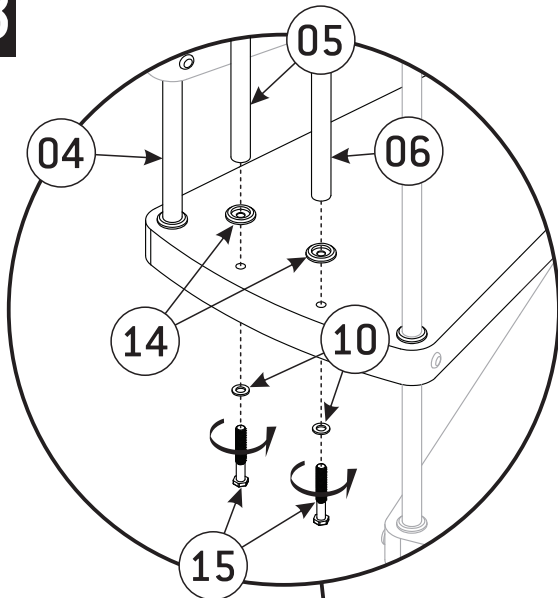

WINNIPEG

Ø 140

BUCHE
BEECH
HÊTRE
BEUK
FAGGIO

EICHE
OAK
CHÊNE
EIK
QUERCIA

- Ⓓ WINNIPEG ZUSATZSTUFE 140 CM
- Ⓖ WINNIPEG ADDITIONAL STEP Ø140 CM
- Ⓕ WINNIPEG MARCHE SUPPLÉMENTAIRE Ø140 CM
- Ⓒ WINNIPEG TREDE EXTRA Ø140 CM
- Ⓘ WINNIPEG GRADINO SUPPLEMENTARE Ø140 CM

<p>01 40x335x770mm x1</p>	<p>02 Ø118x160mm x1</p>	<p>03 050x410mm x1</p>	<p>04 Ø18x1120 mm x1</p>	<p>05 Ø18x1013 mm x1</p>	<p>06 Ø18x938 mm x1</p>
<p>07 M8x60 mm x1</p>	<p>08 118x5 mm x4</p>	<p>09 Ø40x4 mm x1</p>	<p>10 Ø16x1.6 mm x2</p>	<p>11 Ø121x18 mm x2</p>	<p>12 Ø10x7 mm x2</p>
<p>13 Ø28x4 mm x2</p>	<p>14 Ø28x4 mm x2</p>	<p>15 M8x60 x2</p>	<p>16 Ø3.5x25 mm x6</p>	<p>17 M6x8 mm x2</p>	<p>18 18.5x22 mm x1</p>

Tx10-30 Ph2/3 03 04
Pz2/3 010
012

Hex 3 30 13

03

04