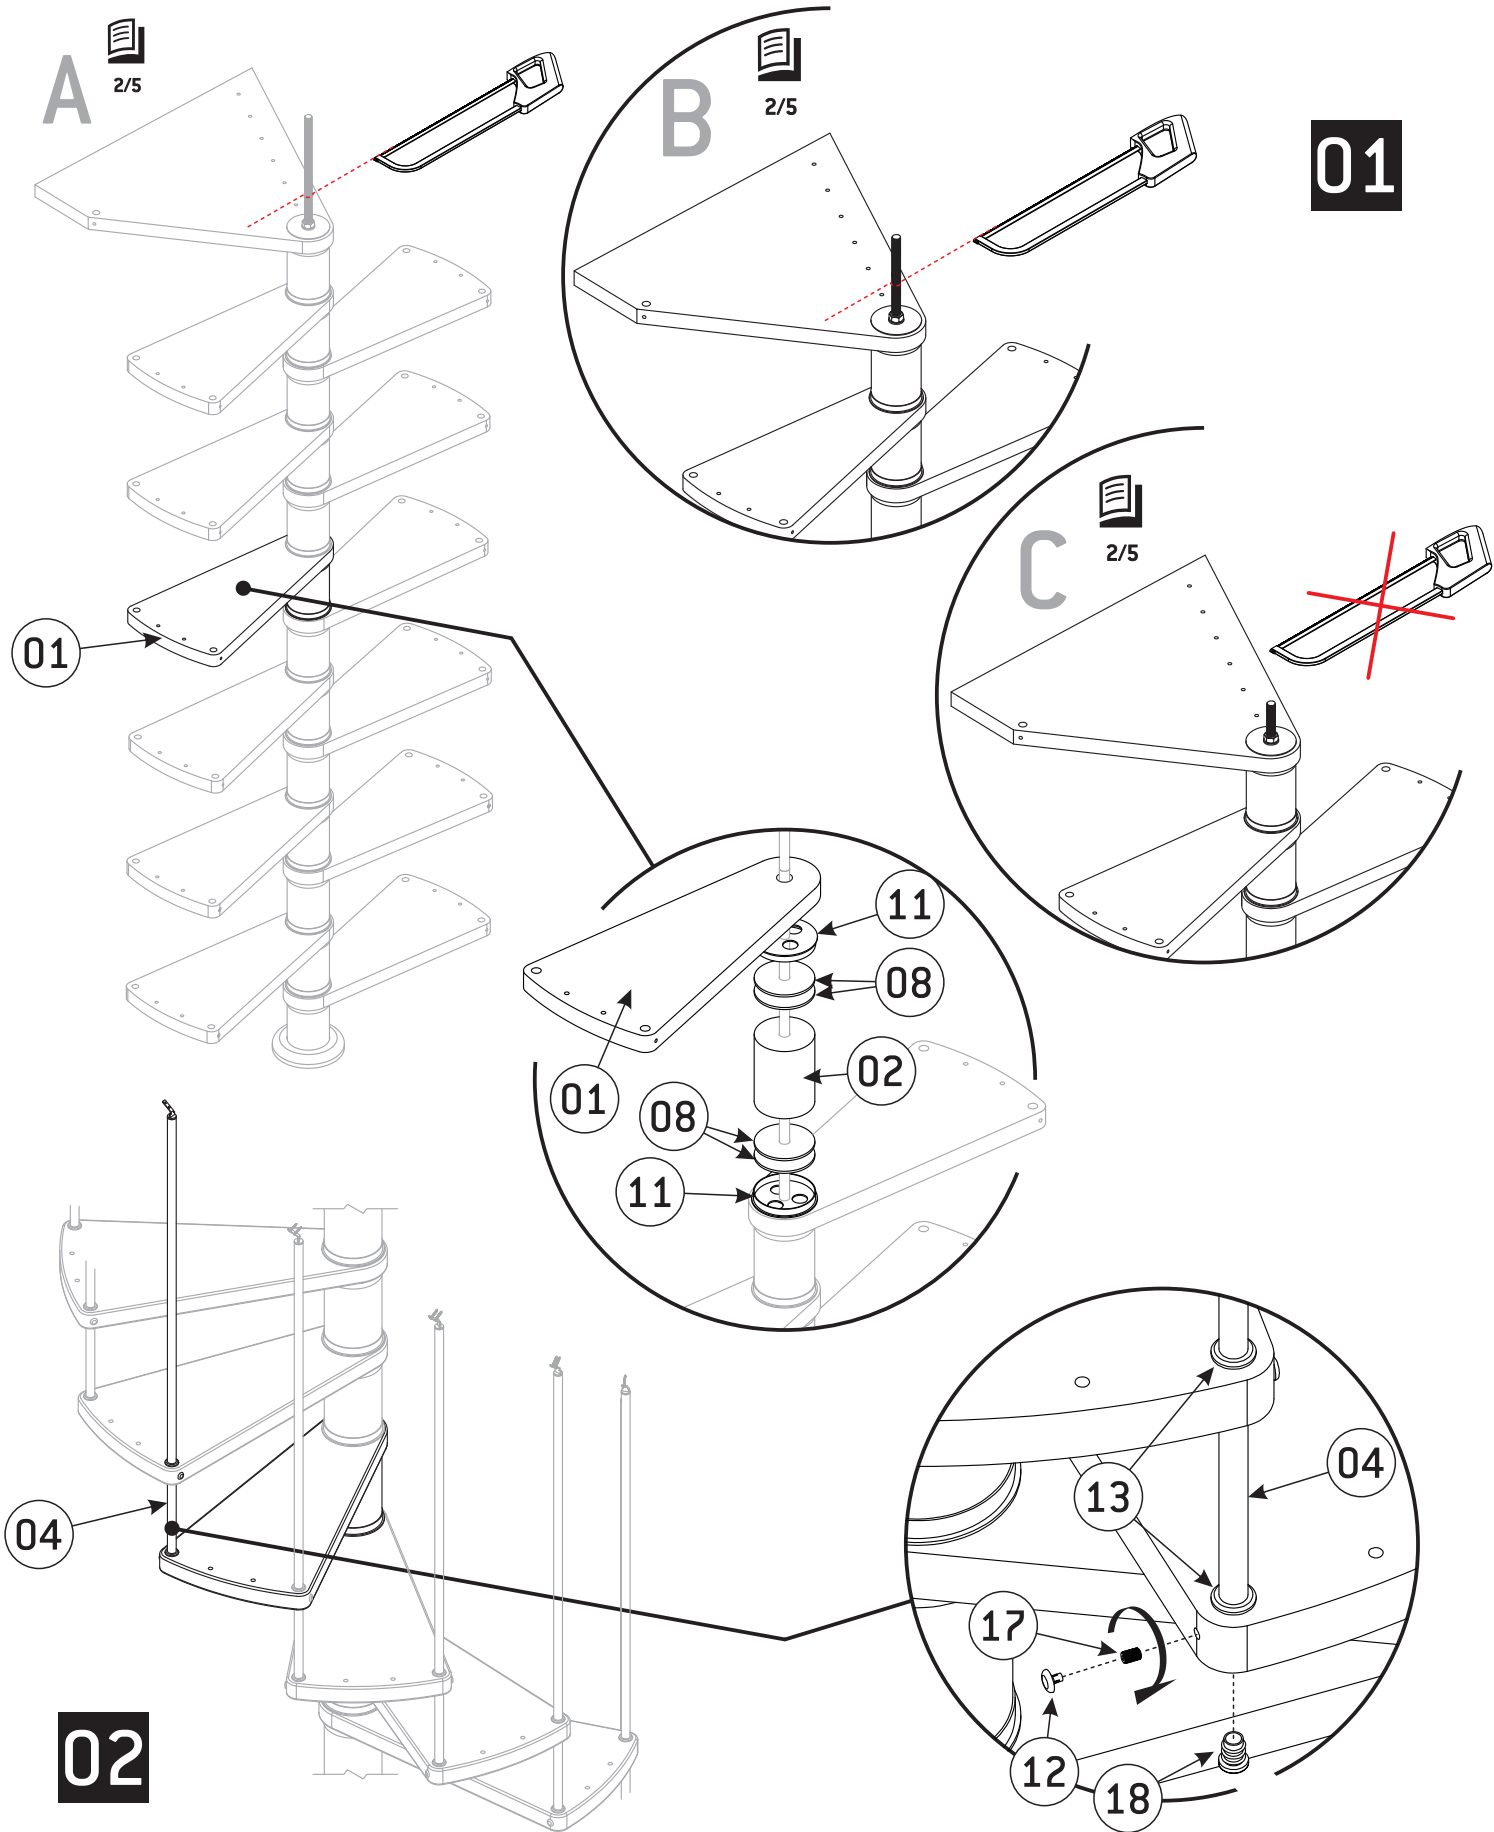

WINNIPEG

Ø 140

BUCHE
BEECH
HÊTRE
BEUK
FAGGIO

EICHE
OAK
CHÊNE
EIK
QUERCIA

- Ⓓ WINNIPEG ZUSATZSTUFE 140 CM
- Ⓖ WINNIPEG ADDITIONAL STEP Ø140 CM
- Ⓕ WINNIPEG MARCHE SUPPLÉMENTAIRE Ø140 CM
- Ⓒ WINNIPEG TREDE EXTRA Ø140 CM
- Ⓘ WINNIPEG GRADINO SUPPLEMENTARE Ø140 CM

<p>01 40x335x770mm x1</p>	<p>02 Ø118x160mm x1</p>	<p>03 050x410mm x1</p>	<p>04 Ø18x1120 mm x1</p>	<p>05 Ø18x1013 mm x1</p>	<p>06 Ø18x938 mm x1</p>
<p>07 M8x60 mm x1</p>	<p>08 118x5 mm x4</p>	<p>09 Ø40x4 mm x1</p>	<p>10 Ø16x1.6 mm x2</p>	<p>11 Ø121x18 mm x2</p>	<p>12 Ø10x7 mm x2</p>
<p>13 Ø28x4 mm x2</p>	<p>14 Ø28x4 mm x2</p>	<p>15 M8x60 x2</p>	<p>16 Ø3.5x25 mm x6</p>	<p>17 M6x8 mm x2</p>	<p>18 18.5x22 mm x1</p>

Tx10-30 Ph2/3 03 04
Pz2/3 010
012

Hex 3 30 13

03

04