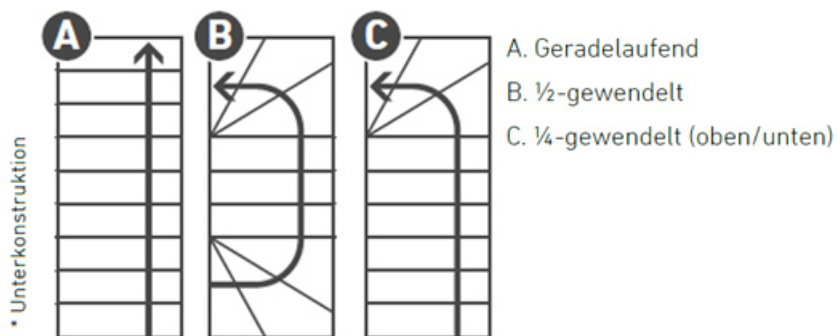

TREPPENVERLAUF

Mittelholmtreppe Frankfurt mit 65 oder 75cm Treppen-/Stufenbreite									
Treppenlauf	Geradelaufend			1/2-gewendelt			1/4-gewendelt		
Geschosshöhe (cm)	222 - 258	240 - 279	259 - 301	222 - 258	240 - 279	259 - 301	222 - 258	240 - 279	259 - 301
Anzahl Stufen	11 / 12	12 / 13	13 / 14	11 / 12	12 / 13	13 / 14	11 / 12	12 / 13	13 / 14