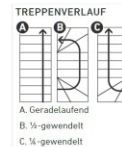

Dolle Mittelholmtreppe Dublin Gerade aus Ahorn lackiert 71 cm breit für GH 240-292 cm UK Metall Perlgrau mit Einzelstabgeländer

Moderne Design macht diese Mittelholmtreppe zu einem idealen Wohnraumgestalter für kleinre Räume

Art. Nr.: DT0672097

★★★★★ (2 Bewertungen)

1.725,95 €

~~UVP 2.069,41 €~~

(inkl. MwSt., zzgl. Versandkosten)

SOFORT LIEFERBAR

Gewicht: 89.56 kg

Geschosshöhe: 240 - 292 cm

Treppenverlauf: Gerade

Holzart: Ahorn, lackiert

Farbe Unterkonstruktion:

Perlgrau

Ausladung: 191 cm

Treppenbreite: 75 cm

Sprossen/Stufen: 12

gpsr_manufacturer_name:

Gebr. DOLLE GmbH

gpsr_manufacturer_street:

Rockwinkeler Landstraße

gpsr_manufacturer_email:

info@dolle.de

gpsr_manufacturer_postalcode:

28325

gpsr_manufacturer_housenumbr:

117

gpsr_manufacturer_country:

Deutschland

gpsr_manufacturer_city:

Bremen

gpsr_manufacturer_homepage:

<https://www.dolle.de/>

Diese Nebentreppe mit geraden Stufen und 2 Geländervarianten eignet sich besonders gut für den Selbsteinbau. Das moderne Design macht diese Treppe mit Mittelholm zu einem idealen Wohnraumgestalter für kleinere Räume.

DOLLE Dublin ist ideal für den Selbsteinbau geeignet. Als Mittelholmtreppe lässt sie sich in der Wendelung bzw. dem Treppenverlauf und der Steigungshöhe den individuellen