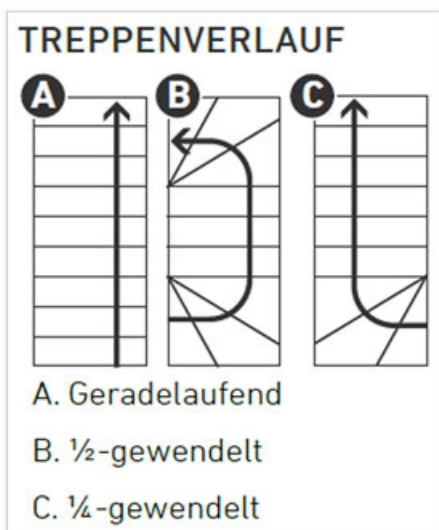

DOLLE Dublin wird mit einem Geländer geliefert. Dabei besteht die Auswahl zwischen einem Einzelstabgeländer mit Stäben aus pulverbeschichtetem Metall sowie Holzhandlauf oder einem Edelstahlgeländer, welches aus Geländerpfosten, mitlaufenden Edelstahlstäben und einem passenden Holzhandlauf besteht. Die Geländerpfosten sind an der Außenseite der Stufen angebracht, so dass die maximale Auftrittsfläche zur Verfügung steht. Die Pfosten verbinden je zwei Stufen, was den Komfort und die Sicherheit erhöht.

Die pulverbeschichtete Unterkonstruktion sowie die Geländerstäbe und -pfosten sind in Anthrazit RAL 7016 oder Perlgrau erhältlich. Abdeckplatten um die Schrauben der oberen und unteren Befestigungen zu verdecken sind im Lieferumfang enthalten. Um DOLLE Dublin optimal in Ihren Wohnraum einzufügen, können Sie weiteres Zubehör gegen Aufpreis dazu auswählen. Ein Brüstungsgeländer und zusätzliche Geländerelemente sind erhältlich.

Baurechtliche Kategorie: Nicht notwendige Treppe

- Lieferumfang ...
  - Einseitiges Einzelstabgeländer
  - Wandwinkel (nur für gewendelte Ausführungen enthalten)
  - Komplettes Montagematerial
  - Einbauanleitung