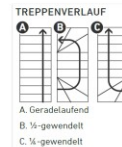

Art. Nr.: DT0672106

★★★★★ (2 Bewertungen)

1.931,52 €

~~UVP 2.318,12 €~~

(inkl. MwSt., zzgl. Versandkosten)

 **SOFORT LIEFERBAR**

Gewicht: 106.19 kg

Holzart: Ahorn, lackiert	Treppenbreite: 75 cm	Treppenverlauf: 1/2 gewendelt
Farbe Unterkonstruktion: Perlgrau	Geschosshöhe: 259 - 315 cm	Sprossen/Stufen: 13
gpsr_manufacturer_homepage: https://www.dolle.de/	gpsr_manufacturer_street: Rockwinkeler Landstraße	gpsr_manufacturer_name: Gebr. DOLLE GmbH
gpsr_manufacturer_housenumber: 117	gpsr_manufacturer_postalcode: 28325	gpsr_manufacturer_country: Deutschland
gpsr_manufacturer_email: info@dolle.de	gpsr_manufacturer_city: Bremen	