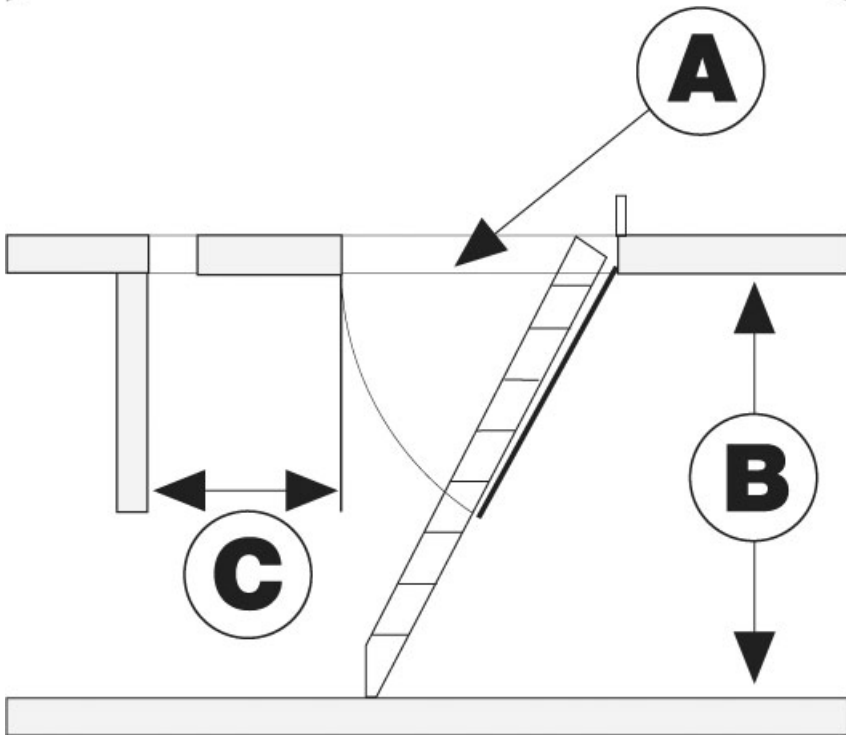

Minka Bodentreppe Type 18 Univers mit U-Wert 1,1-1,3 W/m²K bis 315cm Raumhöhe

Vollautomatische Scherentreppe

Art. Nr.: 3293-OX

ab 2.643,95 €

(inkl. MwSt., zzgl. Versandkosten)

 SOFORT LIEFERBAR

Dachbodentreppe "Type 18 Univers", die vollautomatische Scherentreppe.

- Funkfernbedienung serienmäßig
- Einfach bei Steckdose anstecken -220 V
- Brandhemmend E1230 geprüft nach ONORM EN 1363, EN1634, 83860
- 65 mm starker Isolationsdeckel
- 2 Dichtungen serienmäßig
- Thermische Trennung Zarge — Futterkasten
- Versenkte Scharniere
- Stahlscherenpaket
- 18 mm starker Futterkasten Höhe 31 cm
- ISO-Oberdeckel (optional) mit Lukenverkleidung 152 cm hoch)

Brandhemmend E1230 geprüft nach

ONORM EN 1363, EN1634, 83860

(B) Licht Raumhöhe (cm)	290							
(A) Deckenöffnung (cm)	120 x 60		120 x 70		130 x 70		140 x 70	
(C) Ausklappmaß (cm)	58		58		48		38	
Futterkastenmaß (cm)	119 x 59 x 31		119 x 69 x 31		129 x 69 x 31		139 x 69 x 31	
Schwenkraum OD auto/man (cm)	165 / 106		165 / 116		165 / 116		165 / 116	
U-Wert getestet (W/m ² K)	1,3	1,1	1,3	1,1	1,3	1,1	1,3	1,1
ISO-Oberdeckel	nein	ja	nein	ja	nein	ja	nein	ja
Artikel-Nr.	21642	216420	21641	216410	21643	216430	21645	216450