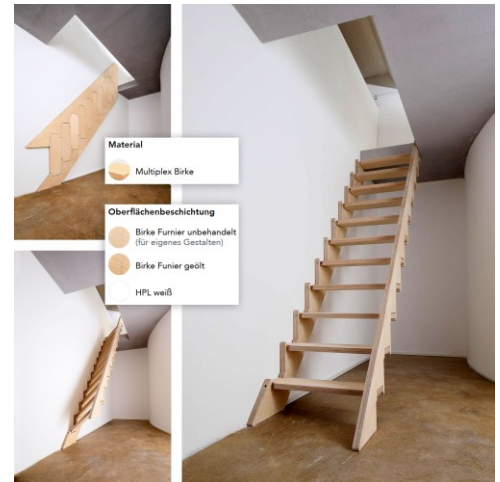

Klapster Comfort 238-242cm Geschosshöhe Birke unbehandelt mit 11 Stufen

Art. Nr.: RVW2120-0011

3.936,90 €

(inkl. MwSt., zzgl. Versandkosten)

LIEFERZEIT: 27 -32 WERKTAGE

 **SOFORT LIEFERBAR**

Treppenlauf: geradelaufend	Ausladung: 237,65 cm	Holzart: Birke unbehandelt
Geschosshöhe: 238-242cm	Treppenbreite: 61,1 cm	Sprossen/Stufen: 11
Material: Birke Multiplex	Tragkraft: 180 kg	gpsr_manufacturer_name: Klapster

Die Klapster Comfort - Mit federunterstütztem Drehstab: Die Comfort-Variante ermöglicht ein kinderleichtes, sekundenschnelles Einklappen.

Empfohlen wird diese Variante bei häufigem Klappen, bspw. bei Hochbetten, Zwischenebenen oder ausgebauten Dachböden. Die Bauteile werden vormontiert geliefert, sodass der Aufbau und die Montage von Klapster innerhalb kürzester Zeit umgesetzt werden kann. Dank der Federunterstützung hält sich die Comfort-Variante in eingeklapptem Zustand eigenständig an der Wand. Die Preise für diese Variante variieren je nach Größe, Handlaufausführung und Oberflächenbeschaffenheit.

Design

- Flexibilität durch Baukastenprinzip
- Federunterstützte Drehstäbe für einfaches Klappen
- Schneller Aufbau durch vormontierte Stufen-Wangenelemente
- Stufentiefe: 18,5cm

Hinweis

Die Treppe wird auf Basis Ihrer angegebenen Daten maßangefertigt. Die Klapptreppe ist ausgelegt für die Verwendung als Hilfstreppe. Sie entspricht nicht den baurechtlichen Anforderungen von Notwendigen – oder Nicht Notwendigen Treppen, gem. DIN 18065. Bitte beachten Sie: Wir übernehmen keine Verantwortung über Einbauempfehlungen. Für verbindliche Beratung und Unterstützung beim Einbau wenden Sie sich bitte an Ihre*n örtliche:n Schreiner*in o.Ä.