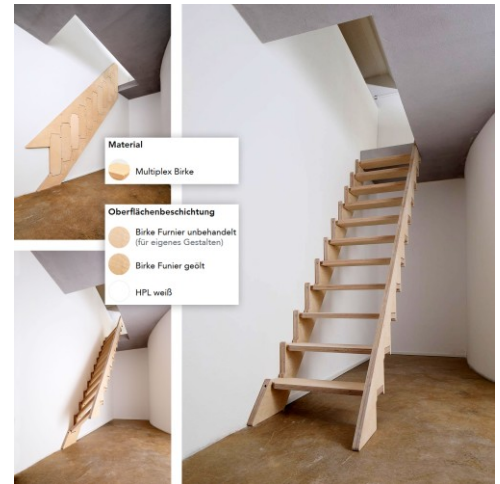

Klapster Comfort 210-214cm Geschosshöhe Birke unbehandelt mit 8 Stufen

Art. Nr.: RVW2123-6108

3.045,69 €

(inkl. MwSt., zzgl. Versandkosten)

LIEFERZEIT: 27 -32 WERKTAGE

 **SOFORT LIEFERBAR**

Geschosshöhe: 210-214cm	Ausladung: 181,7 cm	Holzart: Birke unbehandelt
Treppenbreite: 61,1 cm	Treppenlauf: geradelaufend	Sprossen/Stufen: 8
Material: Birke Multiplex	Tragkraft: 180 kg	gpsr_manufacturer_name: Klapster

Die Klapster Comfort - Mit federunterstütztem Drehstab: Die Comfort-Variante ermöglicht ein kinderleichtes, sekundenschnelles Einklappen.

Empfohlen wird diese Variante bei häufigem Klappen, bspw. bei Hochbetten, Zwischenebenen oder ausgebauten Dachböden. Die Bauteile werden vormontiert geliefert, sodass der Aufbau und die Montage von Klapster innerhalb kürzester Zeit umgesetzt werden kann. Dank der Federunterstützung hält sich die Comfort-Variante in eingeklapptem Zustand eigenständig an der Wand. Die Preise für diese Variante variieren je nach Größe, Handlaufausführung und Oberflächenbeschaffenheit.

Design

- Flexibilität durch Baukastenprinzip
- Federunterstützte Drehstäbe für einfaches Klappen
- Schneller Aufbau durch vormontierte Stufen-Wangenelemente
- Stufentiefe: 18,5cm

Hinweis

Die Treppe wird auf Basis Ihrer angegebenen Daten maßangefertigt. Die Klapptreppe ist ausgelegt für die Verwendung als Hilfstreppe. Sie entspricht nicht den baurechtlichen Anforderungen von Notwendigen - oder Nicht Notwendigen Treppen, gem. DIN 18065. Bitte beachten Sie: Wir übernehmen keine Verantwortung über Einbauempfehlungen. Für verbindliche Beratung und Unterstützung beim Einbau wenden Sie sich bitte an Ihre*n örtliche:n Schreiner*in o.Ä.