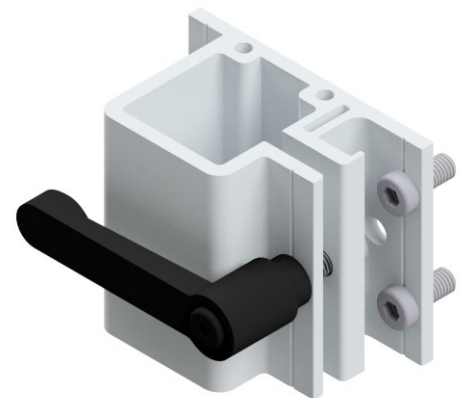

# Hymer Geländerhalter mit Klemmhebel für Stufenaufstiege und Treppen 2er-Set

**HYMER**

Art. Nr.: Y22990036

**64,05 €**  
 UVP ~~86,87 €~~

(inkl. MwSt., zzgl. Versandkosten)

 **SOFORT LIEFERBAR**

**Gewicht:** 1.2 kg

**Ausführung:** 2er-Set

**Hersteller:** Hymer

**Kategorie:** Zubehör

**Eigengewicht:** 1,2 kg

Inkl. Befestigungsmaterial

- Zur schnellen Abnahme des Geländers
- Für Stufenaufstiege und Treppen

Technische Daten		
Gewicht (ca. kg)	1,2	1,7
Ausführung	2er-Set	3er-Set
Für Typ/Größe	2241+2240+2231+2230+2221+2220+2211+2210	2241+2240+2231+2230+2221+2220+2211+2210
Artikelnummer	<b>22990036</b>	22990037