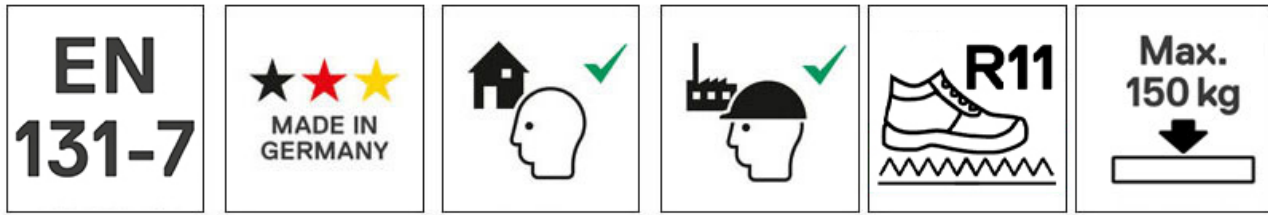

Gewicht: 32,9 kg

Geräumige Arbeitsfläche und dreiseitiges Geländer zum sicheren, ergonomischen Arbeiten

- Rutschsicherer, komfortabler Aufstieg dank großflächiger Treppenstufe
- Stufentiefe 200 mm (Alu-Profilstufen)
- Podestabmessung 600 x 800 mm
- Geländerhöhe 1.003 mm

Hinweis

Wir empfehlen ab Größe 5 die Verwendung von beidseitigen Handläufen

10
YEAR
GUARANTEE

Technische Daten						
Stufenzahl inkl. Plattform	2x3	2x4	2x5	2x6	2x7	2x8
Standhöhe (ca. m)	0,73	0,97	1,21	1,46	1,7	1,94
Arbeitshöhe (ca. m)	2,73	2,97	3,21	3,46	3,7	3,94
Senkrechte Gesamthöhe (ca. m)	1,76	2,0	2,24	2,49	2,73	2,97
Gesamtbreite (ca. m)	0,89	0,89	0,89	1,07	1,2	1,2
Plattformlänge (ca. m)	0,8					
Plattformbreite (ca. m)	0,6					
Gewicht (ca. kg)	32,9	37,9	42,9	49,5	54,9	59,7
Artikelnummer	688903	688904	688905	688906	688907	688908