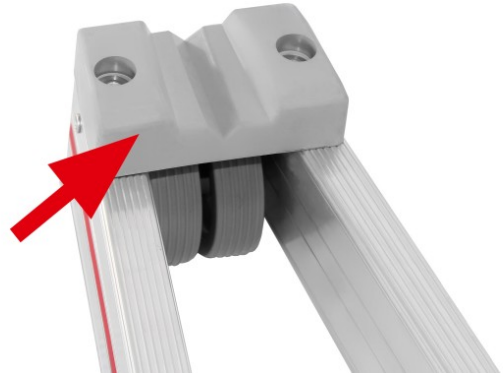

Hymer Ersatzteilset Anlegegummi für Glasreinigerleiter

HYMER

Art. Nr.: Y0054636

47,40 €

~~UVP 64,26 €~~

(inkl. MwSt., zzgl. Versandkosten)

 **SOFORT LIEFERBAR**

Gewicht: 0.3 kg

Ausführung: Oberteil	Typ: Anlegegummi	Hersteller: Hymer
Material: Gummi	Kategorie: Zubehör	gpsr_manufacturer_homepage: https://www.hymer-alu.de/
gpsr_manufacturer_city: Wangen im Allgäu	gpsr_manufacturer_street: Käferhofen	gpsr_manufacturer_housenumber: 10
gpsr_manufacturer_email: info@hymer-alu.de	gpsr_manufacturer_country: Deutschland	gpsr_manufacturer_name: Hymer- Leichtmetallbau GmbH & Co. KG
Gewicht: 0,3 kg	gpsr_manufacturer_postalcode: 88239	

Selbstmontage mittels Werkzeug

- Inhalt: 1 Anlegegummi inkl. Befestigungsmaterial

10
YEAR
GUARANTEE

Technische Daten	
für Typ	5017+5018
Verwendung	Oberteil

Gewicht (ca. kg)	0,3
Artikelnummer	0054636