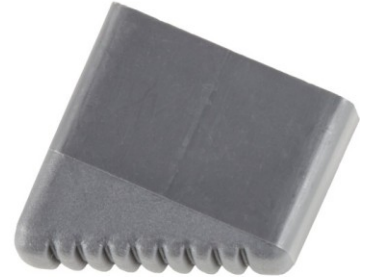

Zarges Außenschuh für Haushaltsleiter 33x20mm

Art. Nr.: Z800268

★★★★★ (44 Bewertungen)

6,40 €

~~UVP 10,00 €~~

(inkl. MwSt., zzgl. Versandkosten)

✔ SOFORT LIEFERBAR

Gewicht: 0.09 kg

Holmlänge: 33 mm

Typ: Außenschuh

Holmbreite: 20 mm

Hersteller: Zarges

Kategorie: Leiterschuhe

- Für Haushaltsleiter
- 1 Stück
- Abmasse: 33 x 20 mm