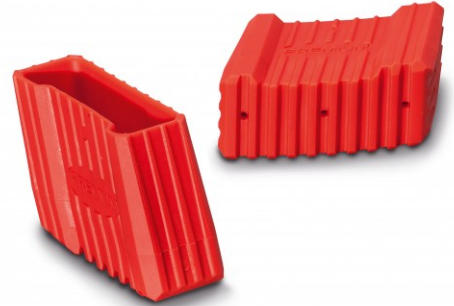

Euroline Premium Leiterfuß rot Paar

Art. Nr.: 568-OX

ab 20,25 €

(inkl. MwSt., zzgl. Versandkosten)

 **SOFORT LIEFERBAR**

Hersteller: Euroline

Kategorie: Zubehör

PREMIUM line

Leiterfüße links/rechts für Euroline-Aluminiumleitern

- Passend für Typ: 30511, 30577, 30573, 32577
- Holm 64 x 74 mm
- Farbe: rot

Seite	links	rechts	links	rechts
Holmbreite (mm)	64	64	74	74
Artikelnr.	4996410	4996411	4996412	4996413