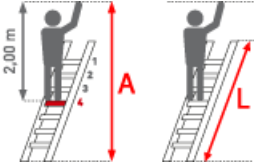

Stufenanzahl	6	7	8	9	10	11	12
Leiterlänge L (m)	1,78	2,03	2,28	2,53	2,78	3,03	3,28
Arbeitshöhe A (m)	3,44	3,67	3,91	4,14	4,38	4,61	4,85
Senkrechte Einhängenhöhe (m)	2,59	2,82	3,06	3,29	3,53	3,76	4,00
Ausladung (m)	0,99	1,07	1,16	1,24	1,33	1,41	1,50
Artikelnummer	3018606	3018607	3018608	3018609	3018610	3018611	3018612