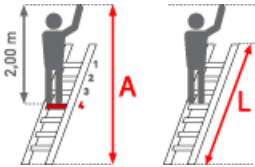

Standhöhe: 1,30 m	Senkrechte Höhe: 2,05 m	Arbeitshöhe: 3,30 m
Leiterlänge: 2,20 m	Sprossen/Stufen: 8	Trittform: Stufen
Hersteller: Euroline	Teilbarkeit: 1x	Material: Aluminium
Kategorie: Regalleiter	Begehbarkeit: einseitig	

PREMIUM line

- 80mm tiefe
- geriffelte Stufen mit dauerhafter Stufen-Holmverbindung
- Oberes Ende mit jeweils 2 Auflage- und Abstellhaken $\varnothing = 60\text{mm}$

Hinweis

Leiterlänge wird entsprechend Ihrer angegebenen senkrechten Einhängöhe individuell angepasst. Dabei werden keine weiteren Kosten für die Individualisierung der Leiter berechnet, bitte die nächsthöhere Leiter auswählen. Auf Maß gefertigte Regalleitern sind vom Umtausch ausgeschlossen.