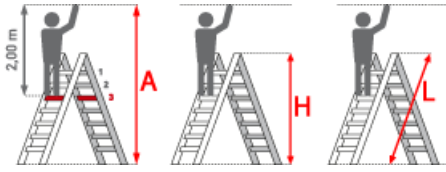

Standhöhe: 0,45 m

Arbeitshöhe: 2,45 m

Leiterlänge: 1,00 m

Sprossen/Stufen: 4

Hersteller: Euroline

Trittform: Stufen

Teilbarkeit: 2x

Material: Aluminium

Kategorie: Stehtleiter

Begehbarkeit: zweiseitig

PREMIUM line

- Stufen mit 80mm waagerechter Auftrittsfläche für sicheren und ermüdungsfreien Stand
- Stufenabstand 250mm
- Stranggepresstes Stufenprofil mit starker Profilierung für verbesserte Rutschhemmung
- Holme aus stranggepressten Aluminiumprofilen mit Sicke für sehr hohe Stabilität
- Premium-Gummifuß sorgt mit mehr Auflagefläche für einen noch sicheren Stand

Stufenanzahl	2x2	2x3	2x4	2x5	2x6	2x7	2x8	2x10	2x12
Leiterlänge L (m)	0,50	0,75	1,00	1,25	1,50	1,75	2,00	2,50	3,00
Arbeitshöhe (m)	2,15	2,25	2,45	2,70	2,95	3,20	3,40	3,90	4,35
Senkrechte Höhe (m)	0,46	0,70	1,00	1,17	1,41	1,65	1,88	2,36	2,84
Ausladung (m)	0,49	0,65	0,86	0,89	1,15	1,31	1,46	1,76	2,09
Untere Breite (m)	0,38	0,47	0,50	0,53	0,56	0,59	0,62	0,68	0,74
Gewicht (kg)	3,0	4,0	5,5	7,0	8,5	10,0	11,5	14,5	18,0
Artikelnummer	3057702	3057703	3057704	3057705	3057706	3057707	3057708	3057710	3057712