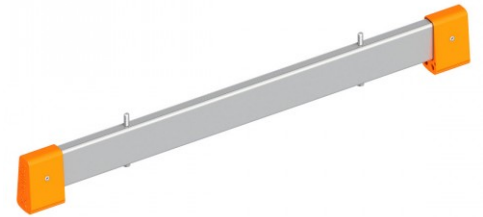

Layher Leiterntraverse für Combigrip Leiternfuß 1,13m für 1040

Layher. 

Art. Nr.: 6492.115

50,35 €
~~UVP 60,57 €~~

(inkl. MwSt., zzgl. Versandkosten)

 **SOFORT LIEFERBAR**

BG Bau gefördert

Gewicht: 3 kg

Typ: Traverse

Hersteller: Layher

Material: Aluminium

Kategorie: Zubehör

- für noch mehr Standsicherheit
- einfache Montage durch den Combigrip-Leiternfuß

Länge m	1,13	0,89	1,36	0,89	1,13	1,36
---------	------	------	------	------	------	------