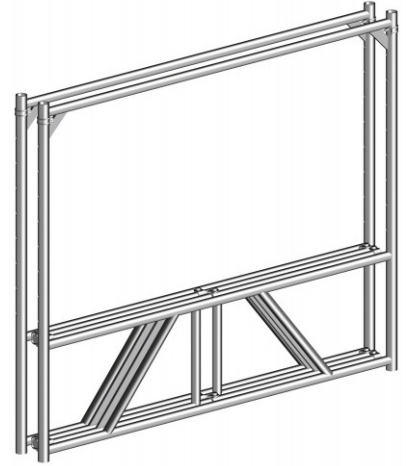

Layher Staro Grundgerüst

Layher 

Art. Nr.: 1224.000

690,30 €

~~UVP 1.057,08 €~~

(inkl. MwSt., zzgl. Versandkosten)

 **SOFORT LIEFERBAR**

Gewicht: 28.8 kg

Zifa 75 Grundgerüst

- Aus Aluminium
- Inklusive 4 Stecker
- Maße zusammengeklappt: 2,0x1,6x0,25m
- Gewicht: 28,8kg