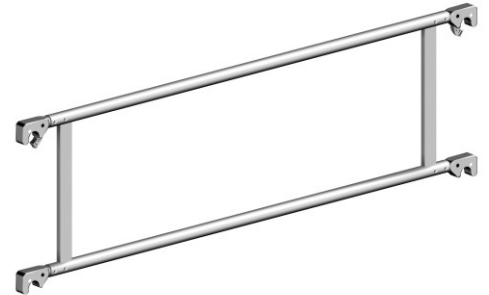

Layher Doppelrückenlehne 1,80m

Layher. 

Art. Nr.: 1206.180

148,80 €

~~UVP 173,62 €~~

(inkl. MwSt., zzgl. Versandkosten)

 **SOFORT LIEFERBAR**

Gewicht: 5.8 kg

Typ: Geländer

Hersteller: Layher

Material: Aluminium

Kategorie: Gerüstteil

Layher Doppelrückenlehne

- Aus Aluminium
- Länge: 1,80m
- Höhe: 0,5m
- Gewicht: 5,8kg